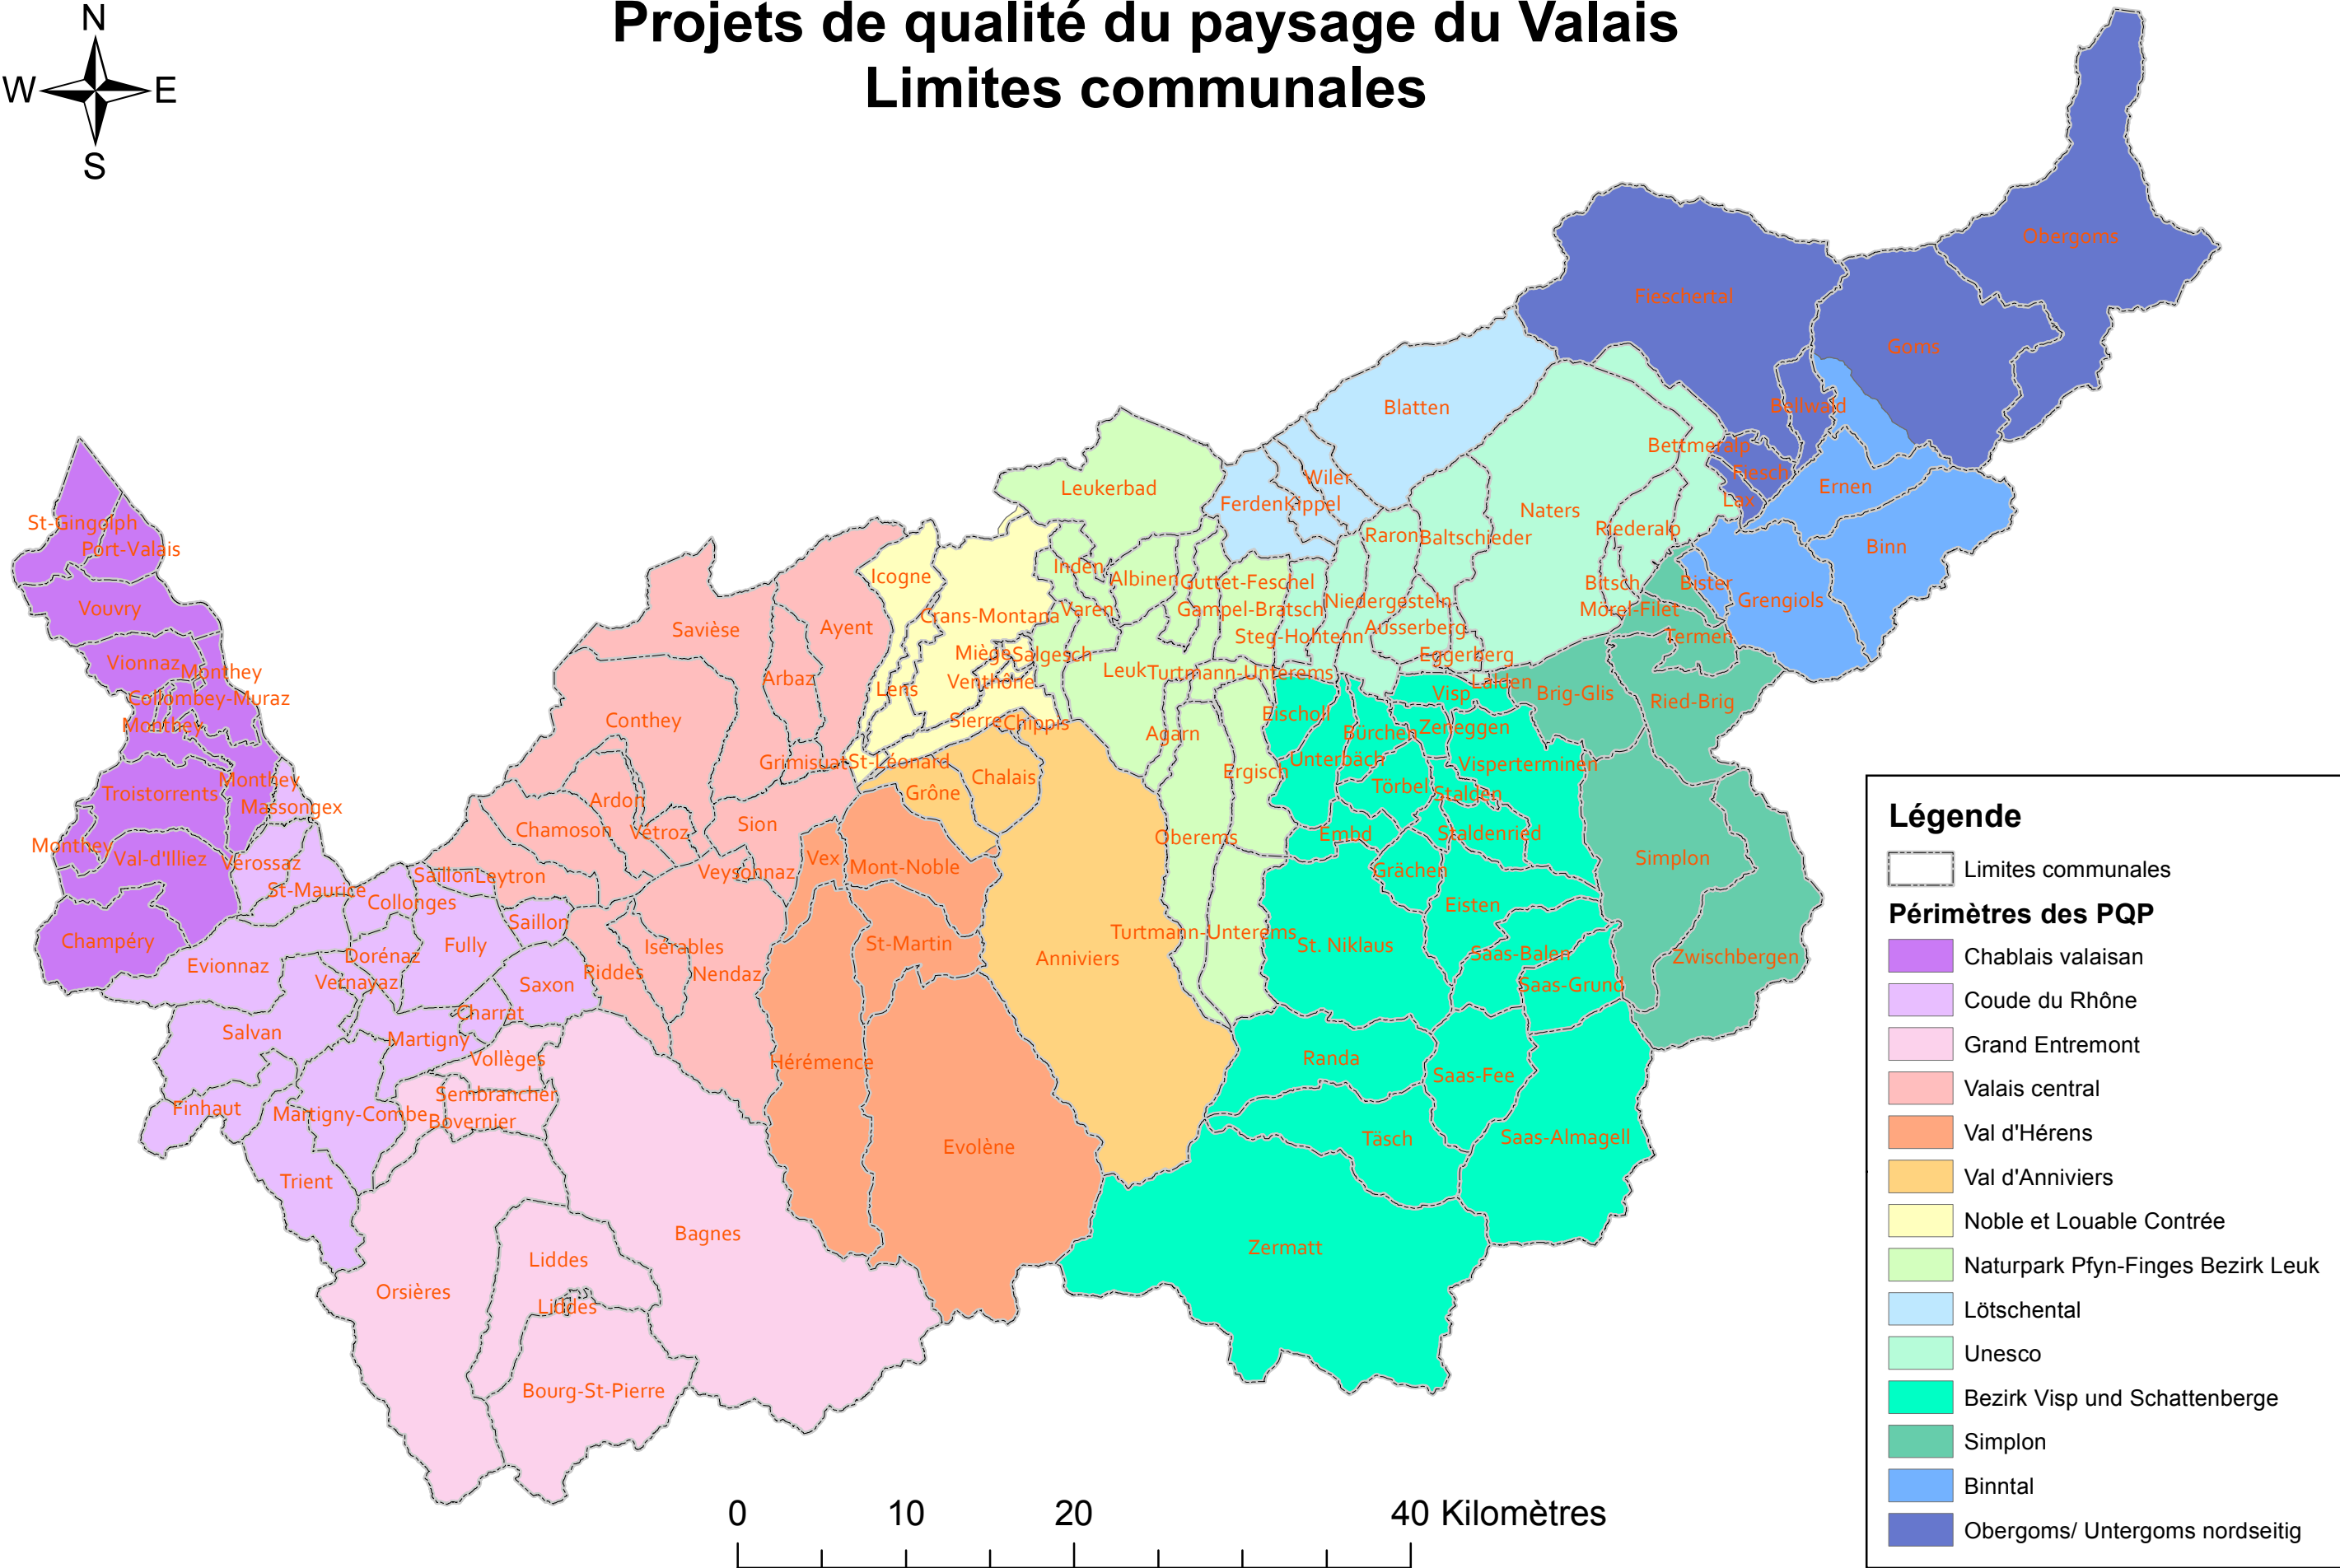

Projets de qualité du paysage du Valais

Limites communales

Légende

- Limites communales
- Périmètres des PQP**
- Chablais valaisan
- Coude du Rhône
- Grand Entremont
- Valais central
- Val d'Hérens
- Val d'Anniviers
- Noble et Louable Contrée
- Naturpark Pfyn-Finges Bezirk Leuk
- Lötschental
- Unesco
- Bezirk Visp und Schattenberge
- Simplon
- Binntal
- Obergoms/ Untergoms nordseitig