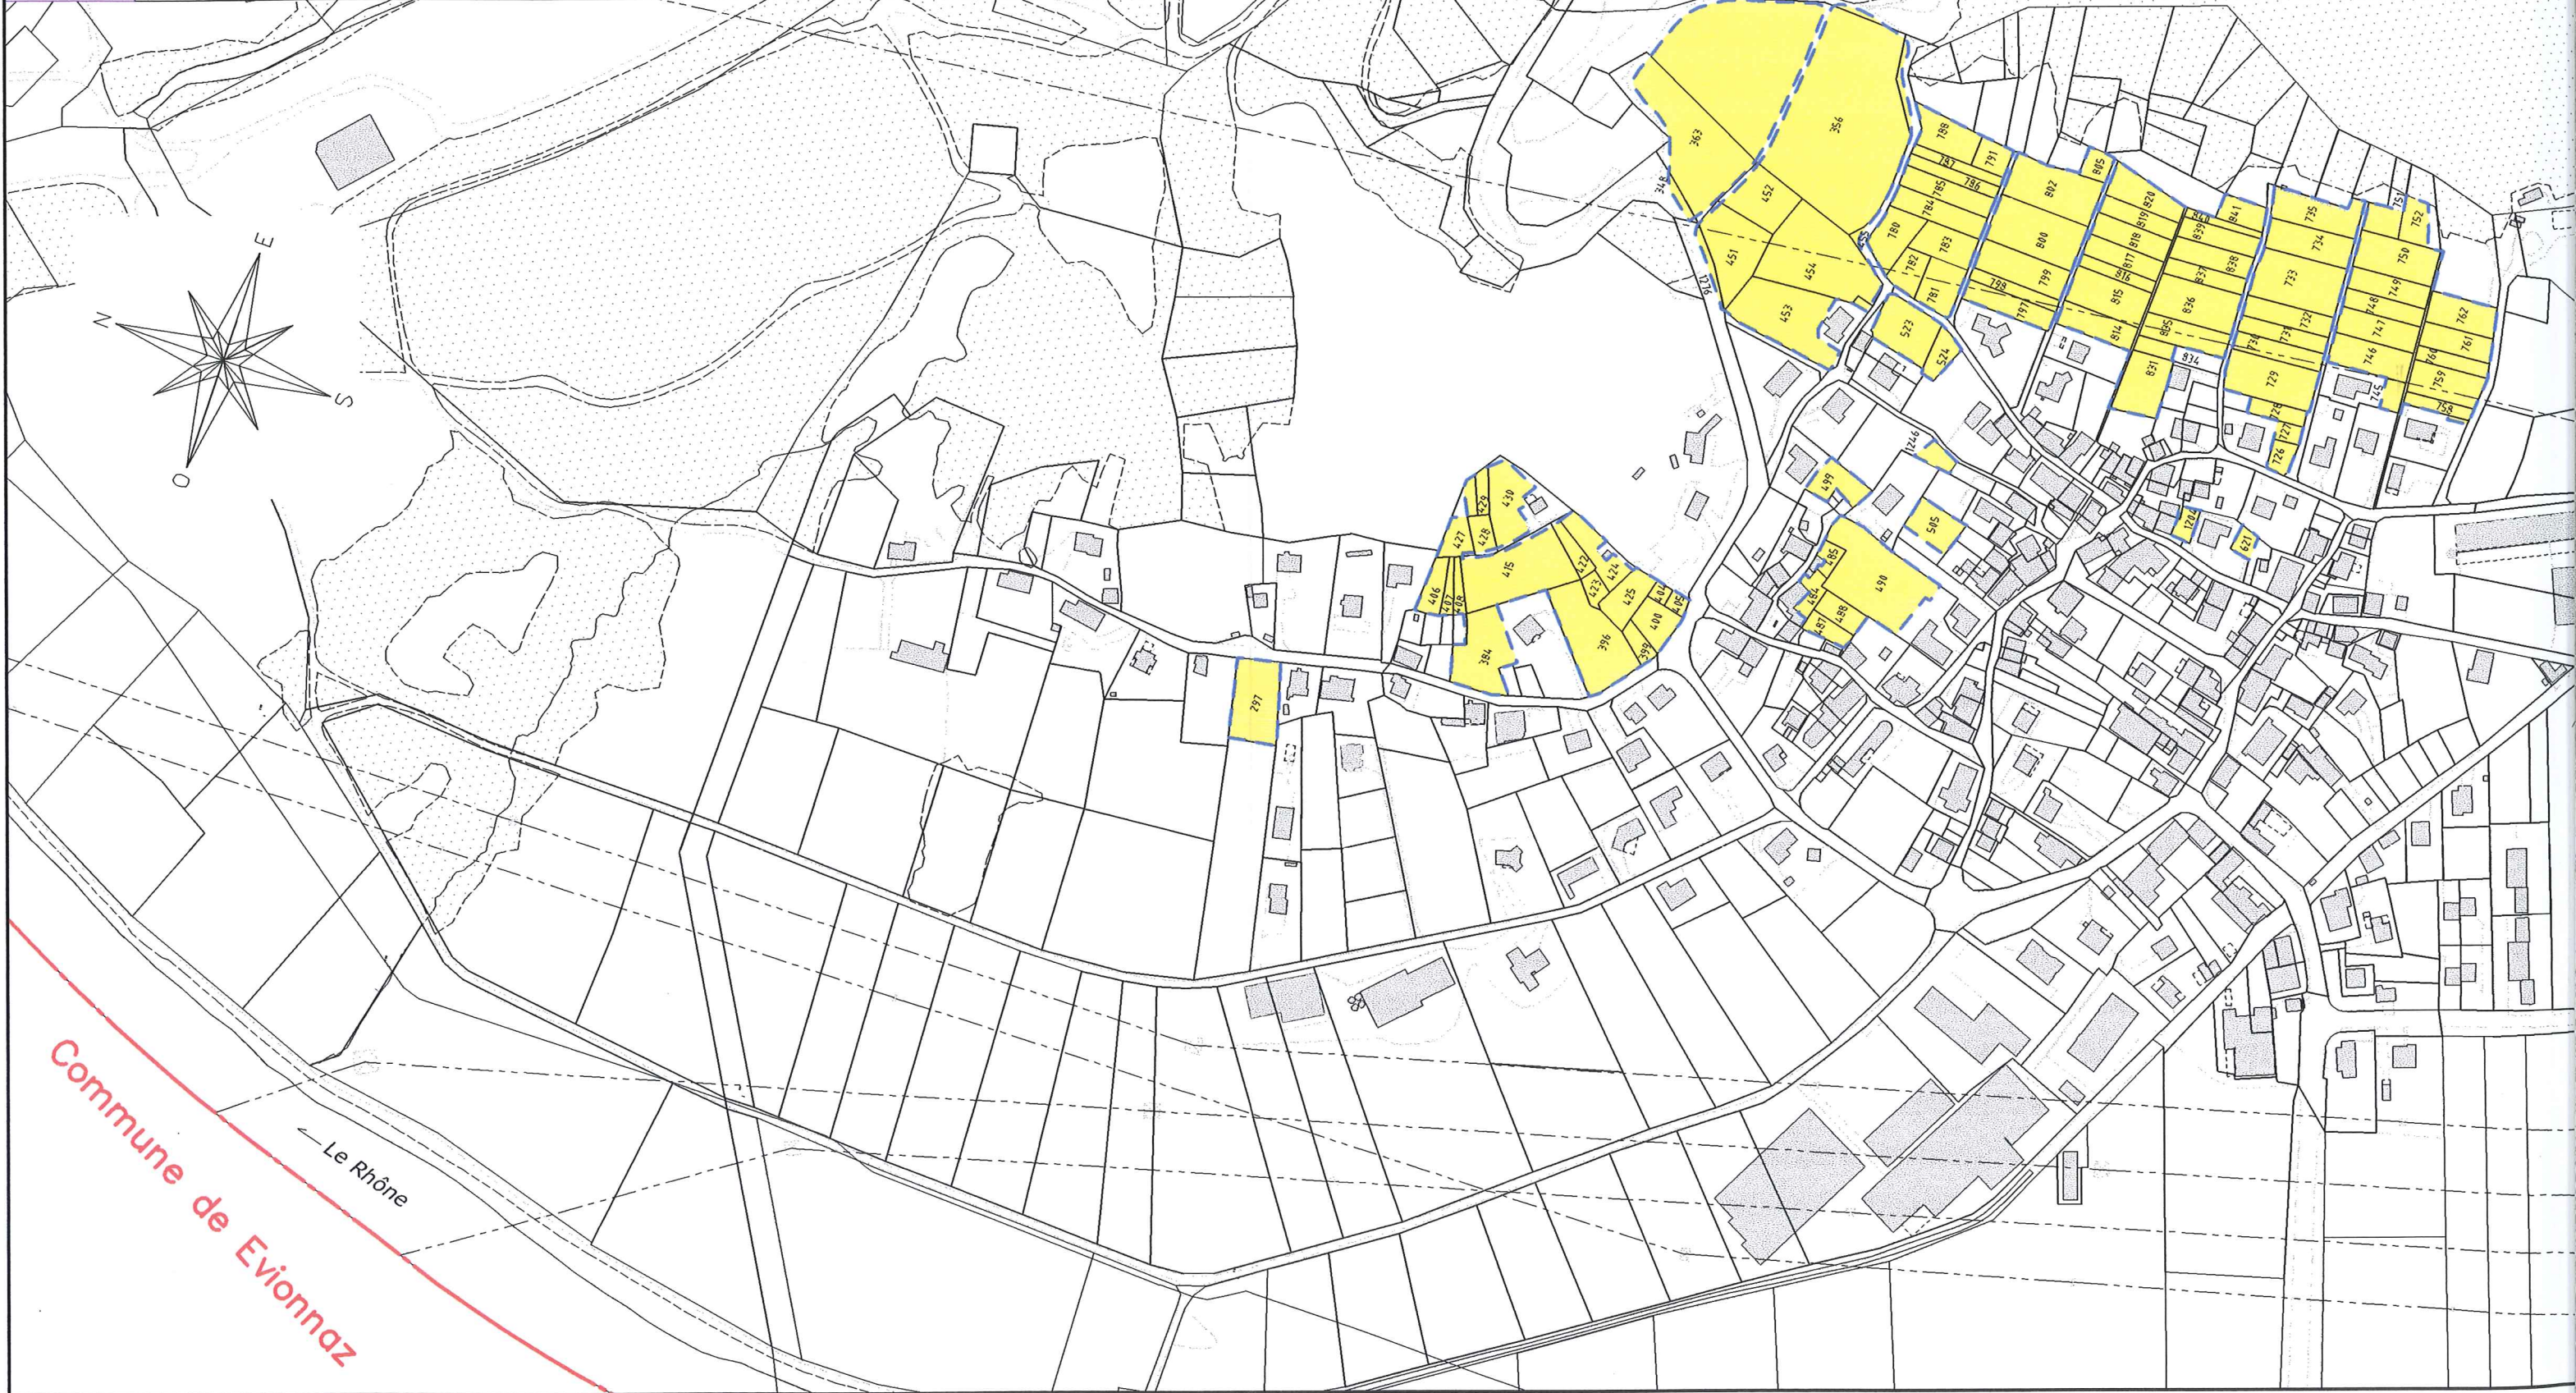

Collonges

PLAN DE L'AIRE VINICOLE

Georges Rey-Bellet SA
BUREAU D'INGENIEURS ET GEOMETRES

Av. Crochetan 2 1870 Monthey
☎ 024.471.15.18 Fax.024.471.88.70
info@grbsa.ch www.grbsa.ch

PLAN N° 408018-2

Christophe CACHAT
Géomètre officiel

Echelle	Dessin	Date
1:3000	VC	12.03.2010

Légende:

-  Secteur A
-  Aire vinicole
-  Limite communale

Commune de Doréaz