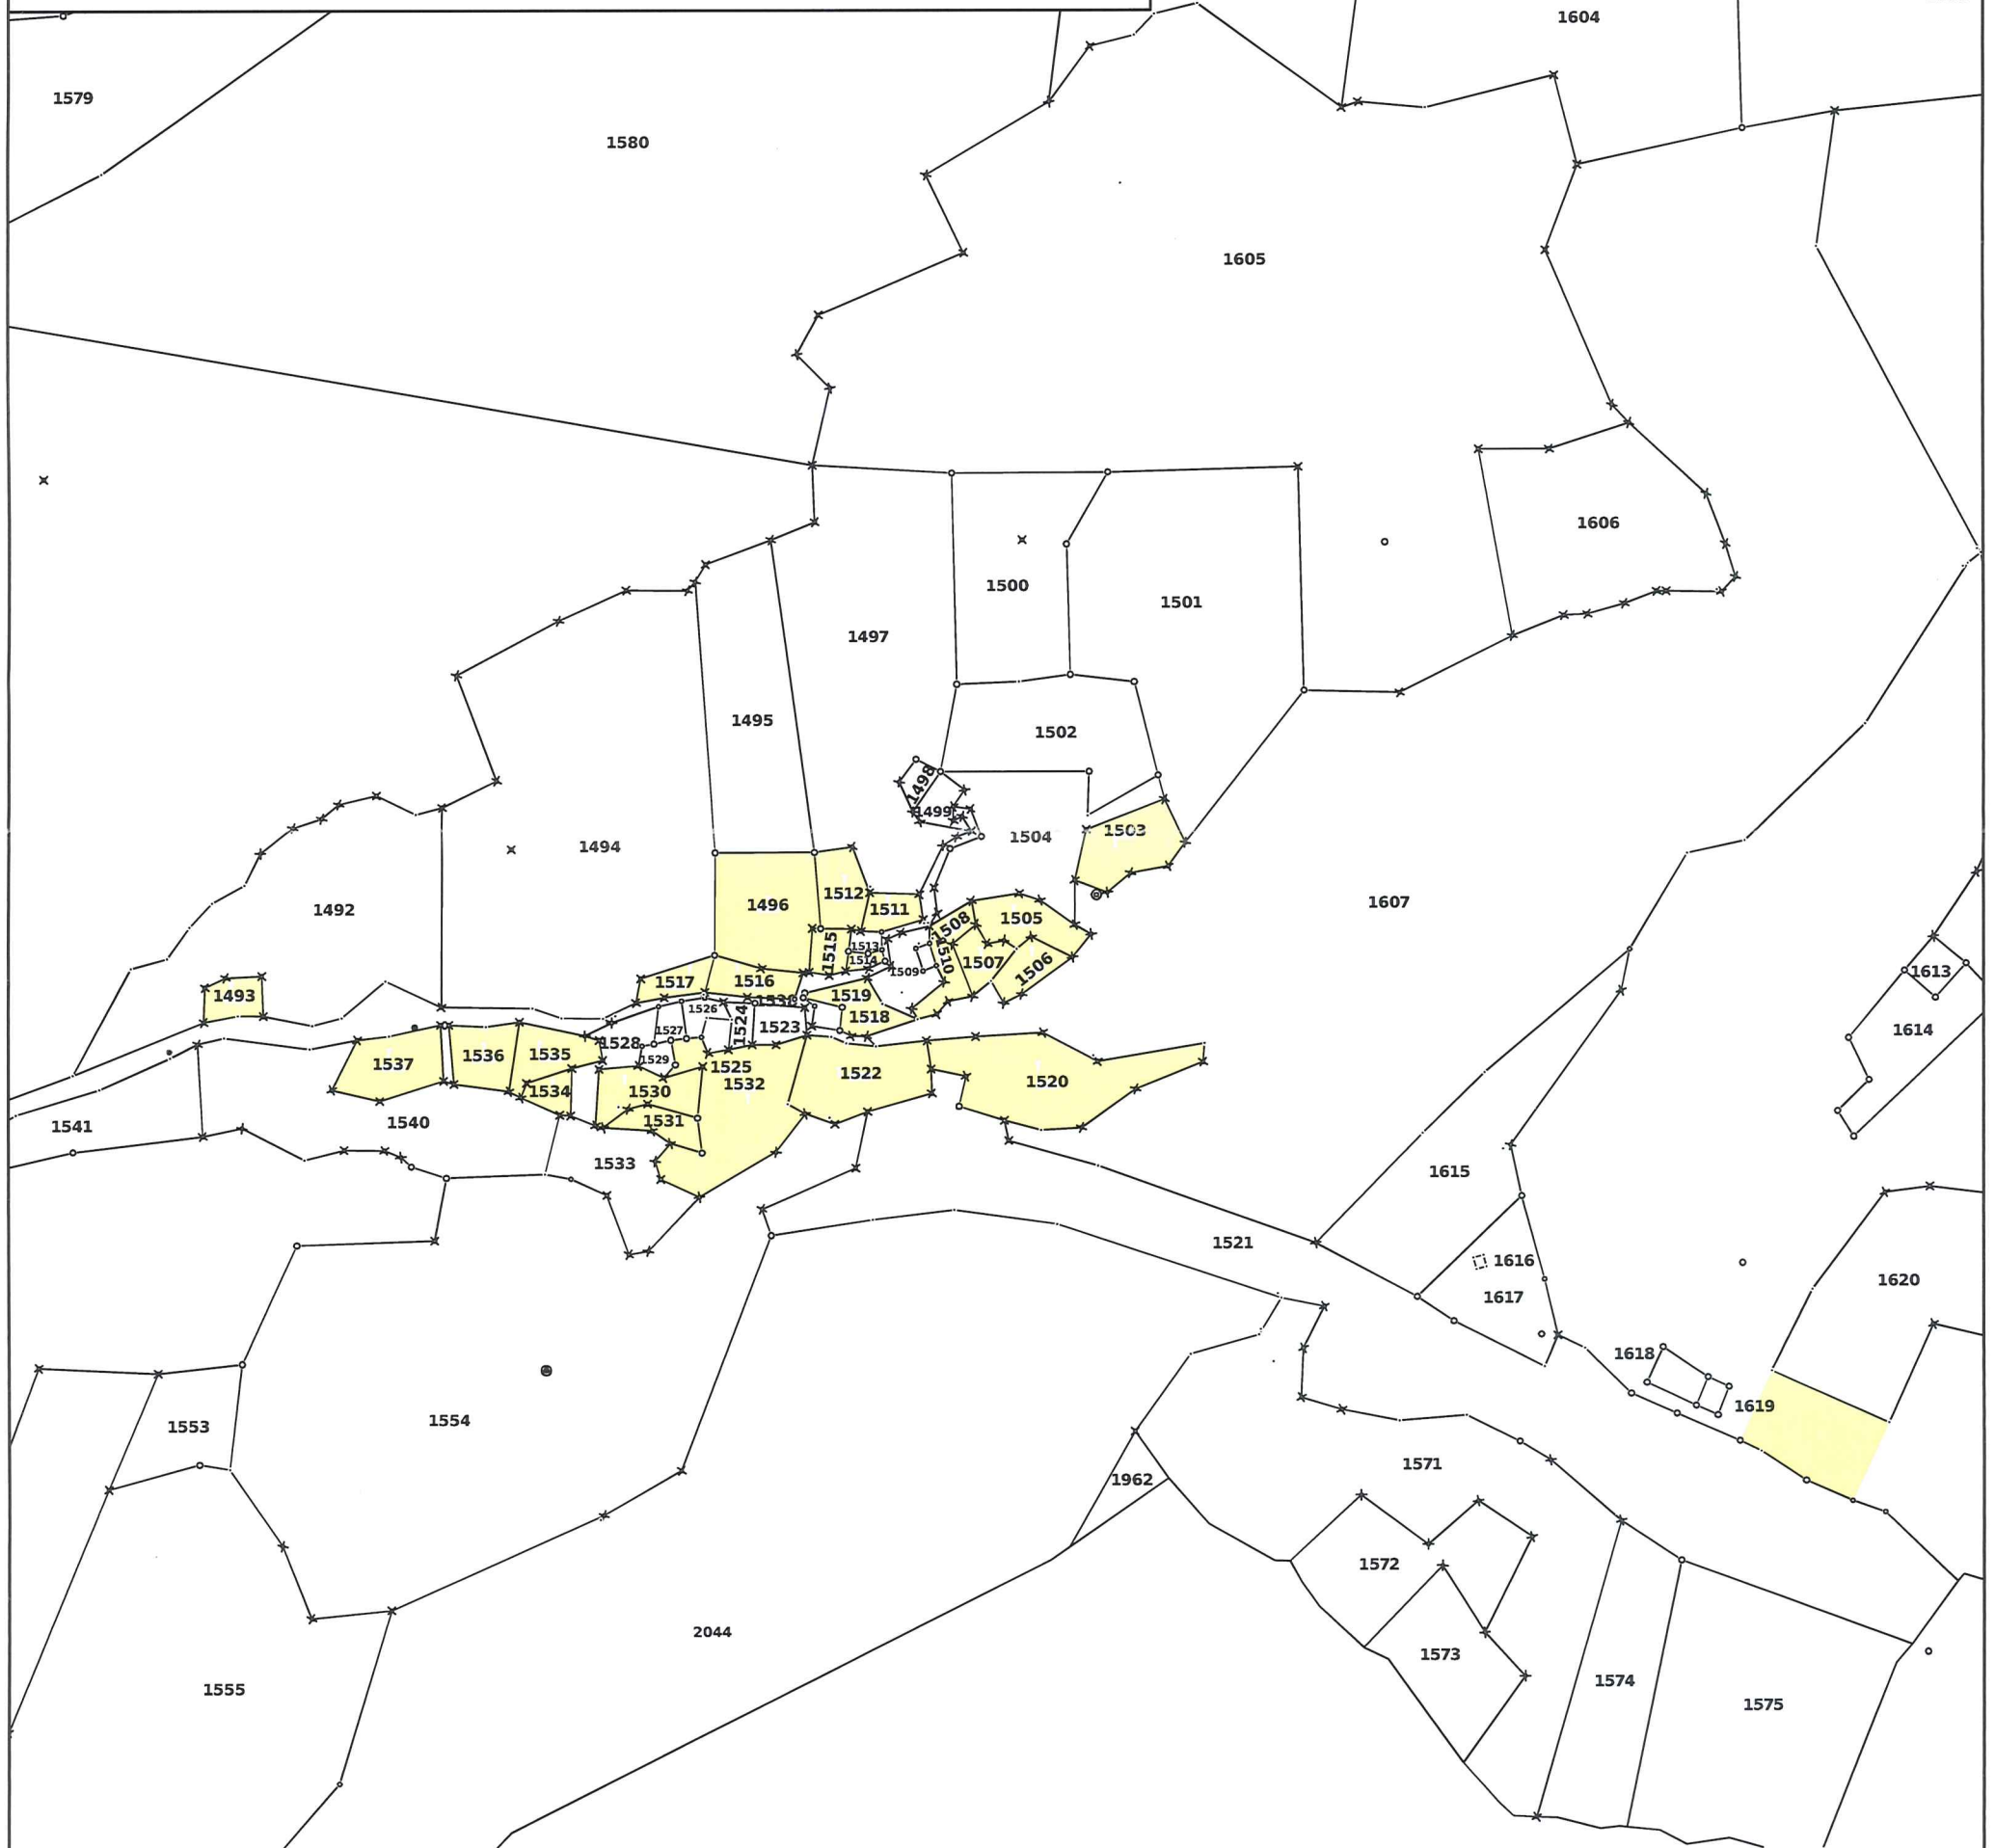

GEMEINDE EGGERBERG

Katasterplan - Rebbausektoren

1:2'500

Weingebiet - Rebsektor A

A

BSAP Ingenieure AG, Visp

20.09.2010

GEMEINDE EGGERBERG

Katasterplan - Rebbausektoren

1:2'500

Weingebiet - Rebsektor B

B

BSAP Ingenieure AG, Visp

20.09.2010