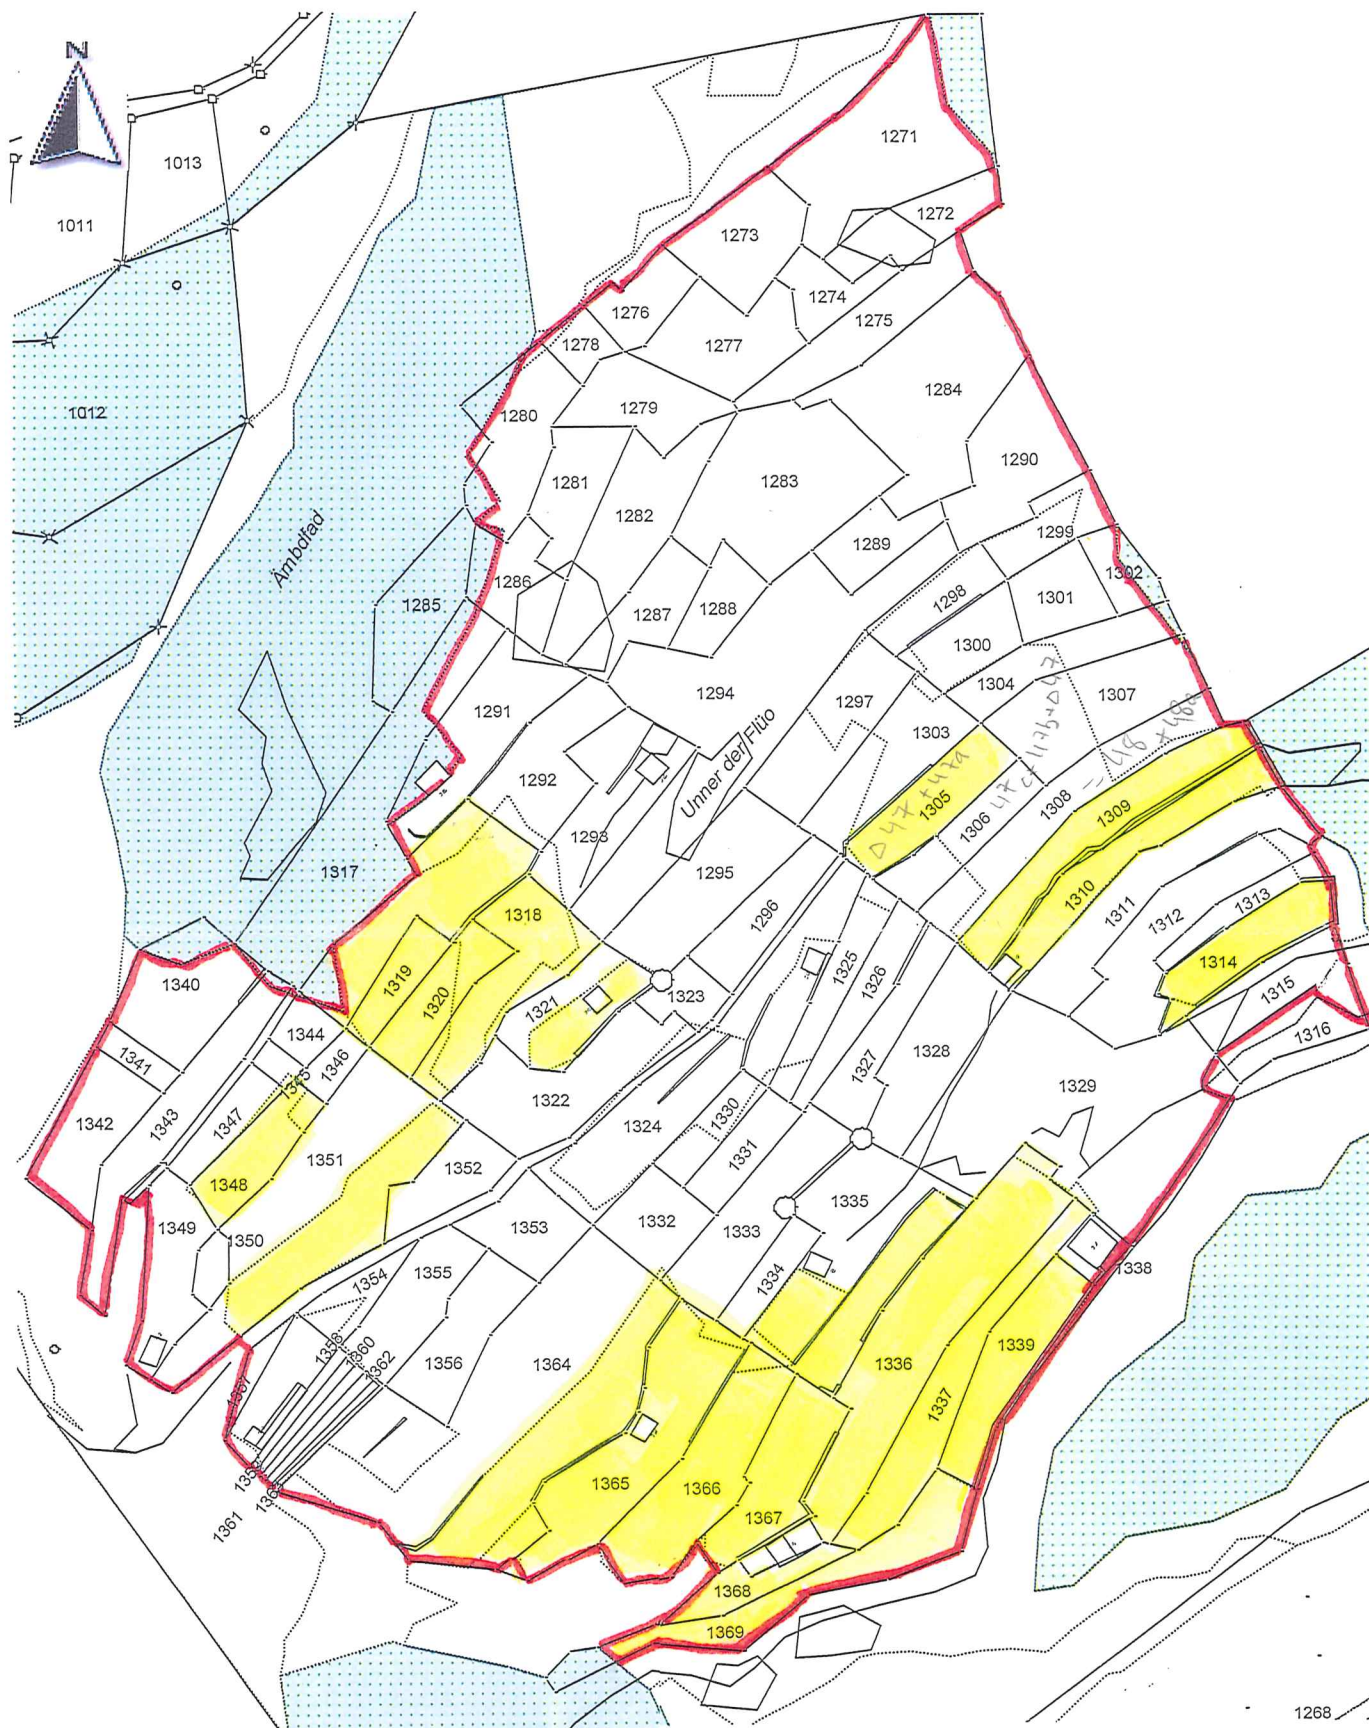

REBKATASTER: GEMEINDE EMBD

KATASTERPLAN - REBBAUSEKTOREN

1:2'500

Katasterplan

Rebpflanzungen

Weingebiet

REBSEKTOREN

Sektor A

Sektor B

20.06.09 ml