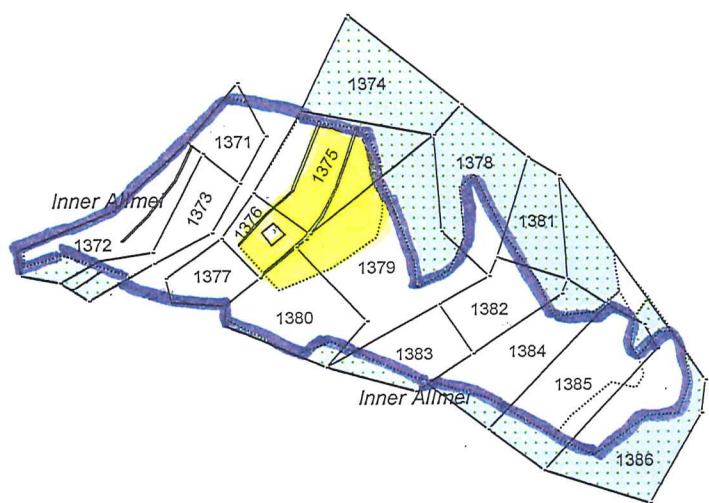

REBKATASTER: GEMEINDE EMBD

KATASTERPLAN - REBBAUSEKTOREN

1:2'500

Katasterplan

Rebpflanzungen

Weingebiet

REBSEKTOREN

Sektor A

Sektor B

20.06.09 ml