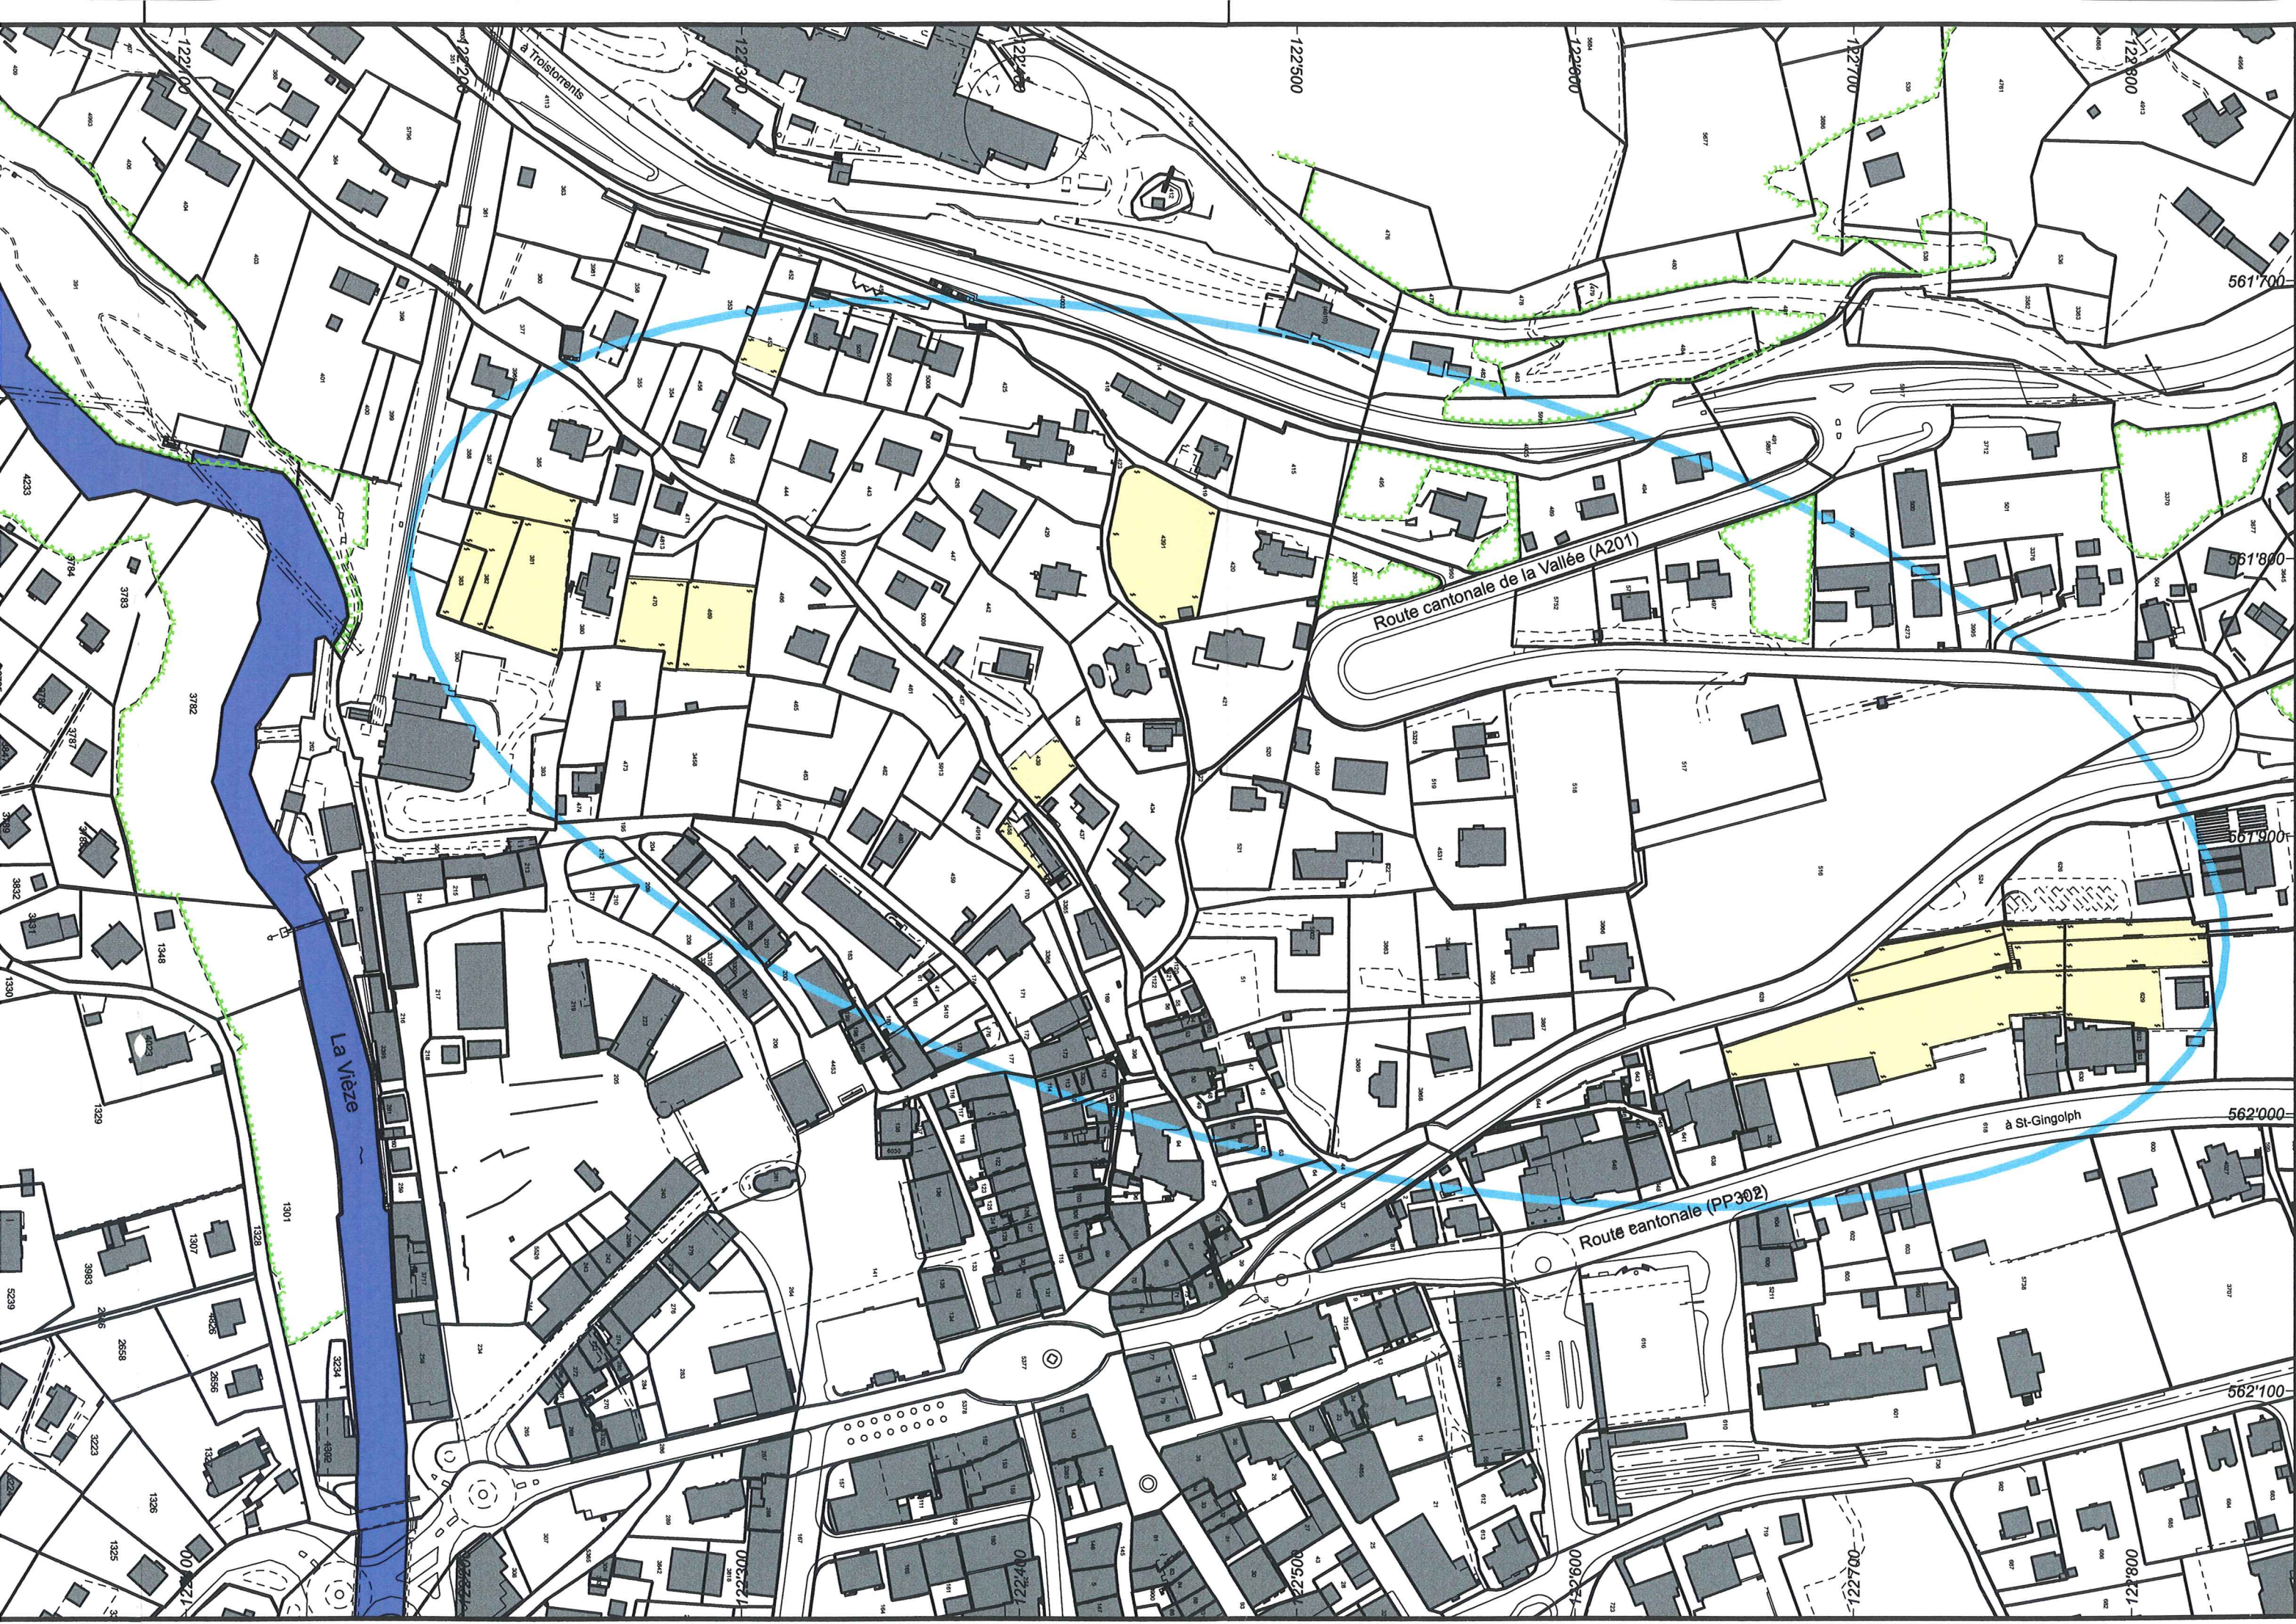

CANTON DU VALAIS COMMUNE DE MONTHEY

PLAN DU CADASTRE VITICOLE ET DES SECTEURS D'ENCEPAGEMENT

SITUATION 1:2'000

r:\monthey\vigne\2008\cadastre viticole.mxd

Monthey, le 17 novembre 2009

Légende

Plan du cadastre viticole

Parcelles de l'aire vinicole :

- Périmètre du secteur A
- Périmètre du secteur B

Parcelles hors de l'aire vinicole :

- Parcelles hors de l'aire vinicole