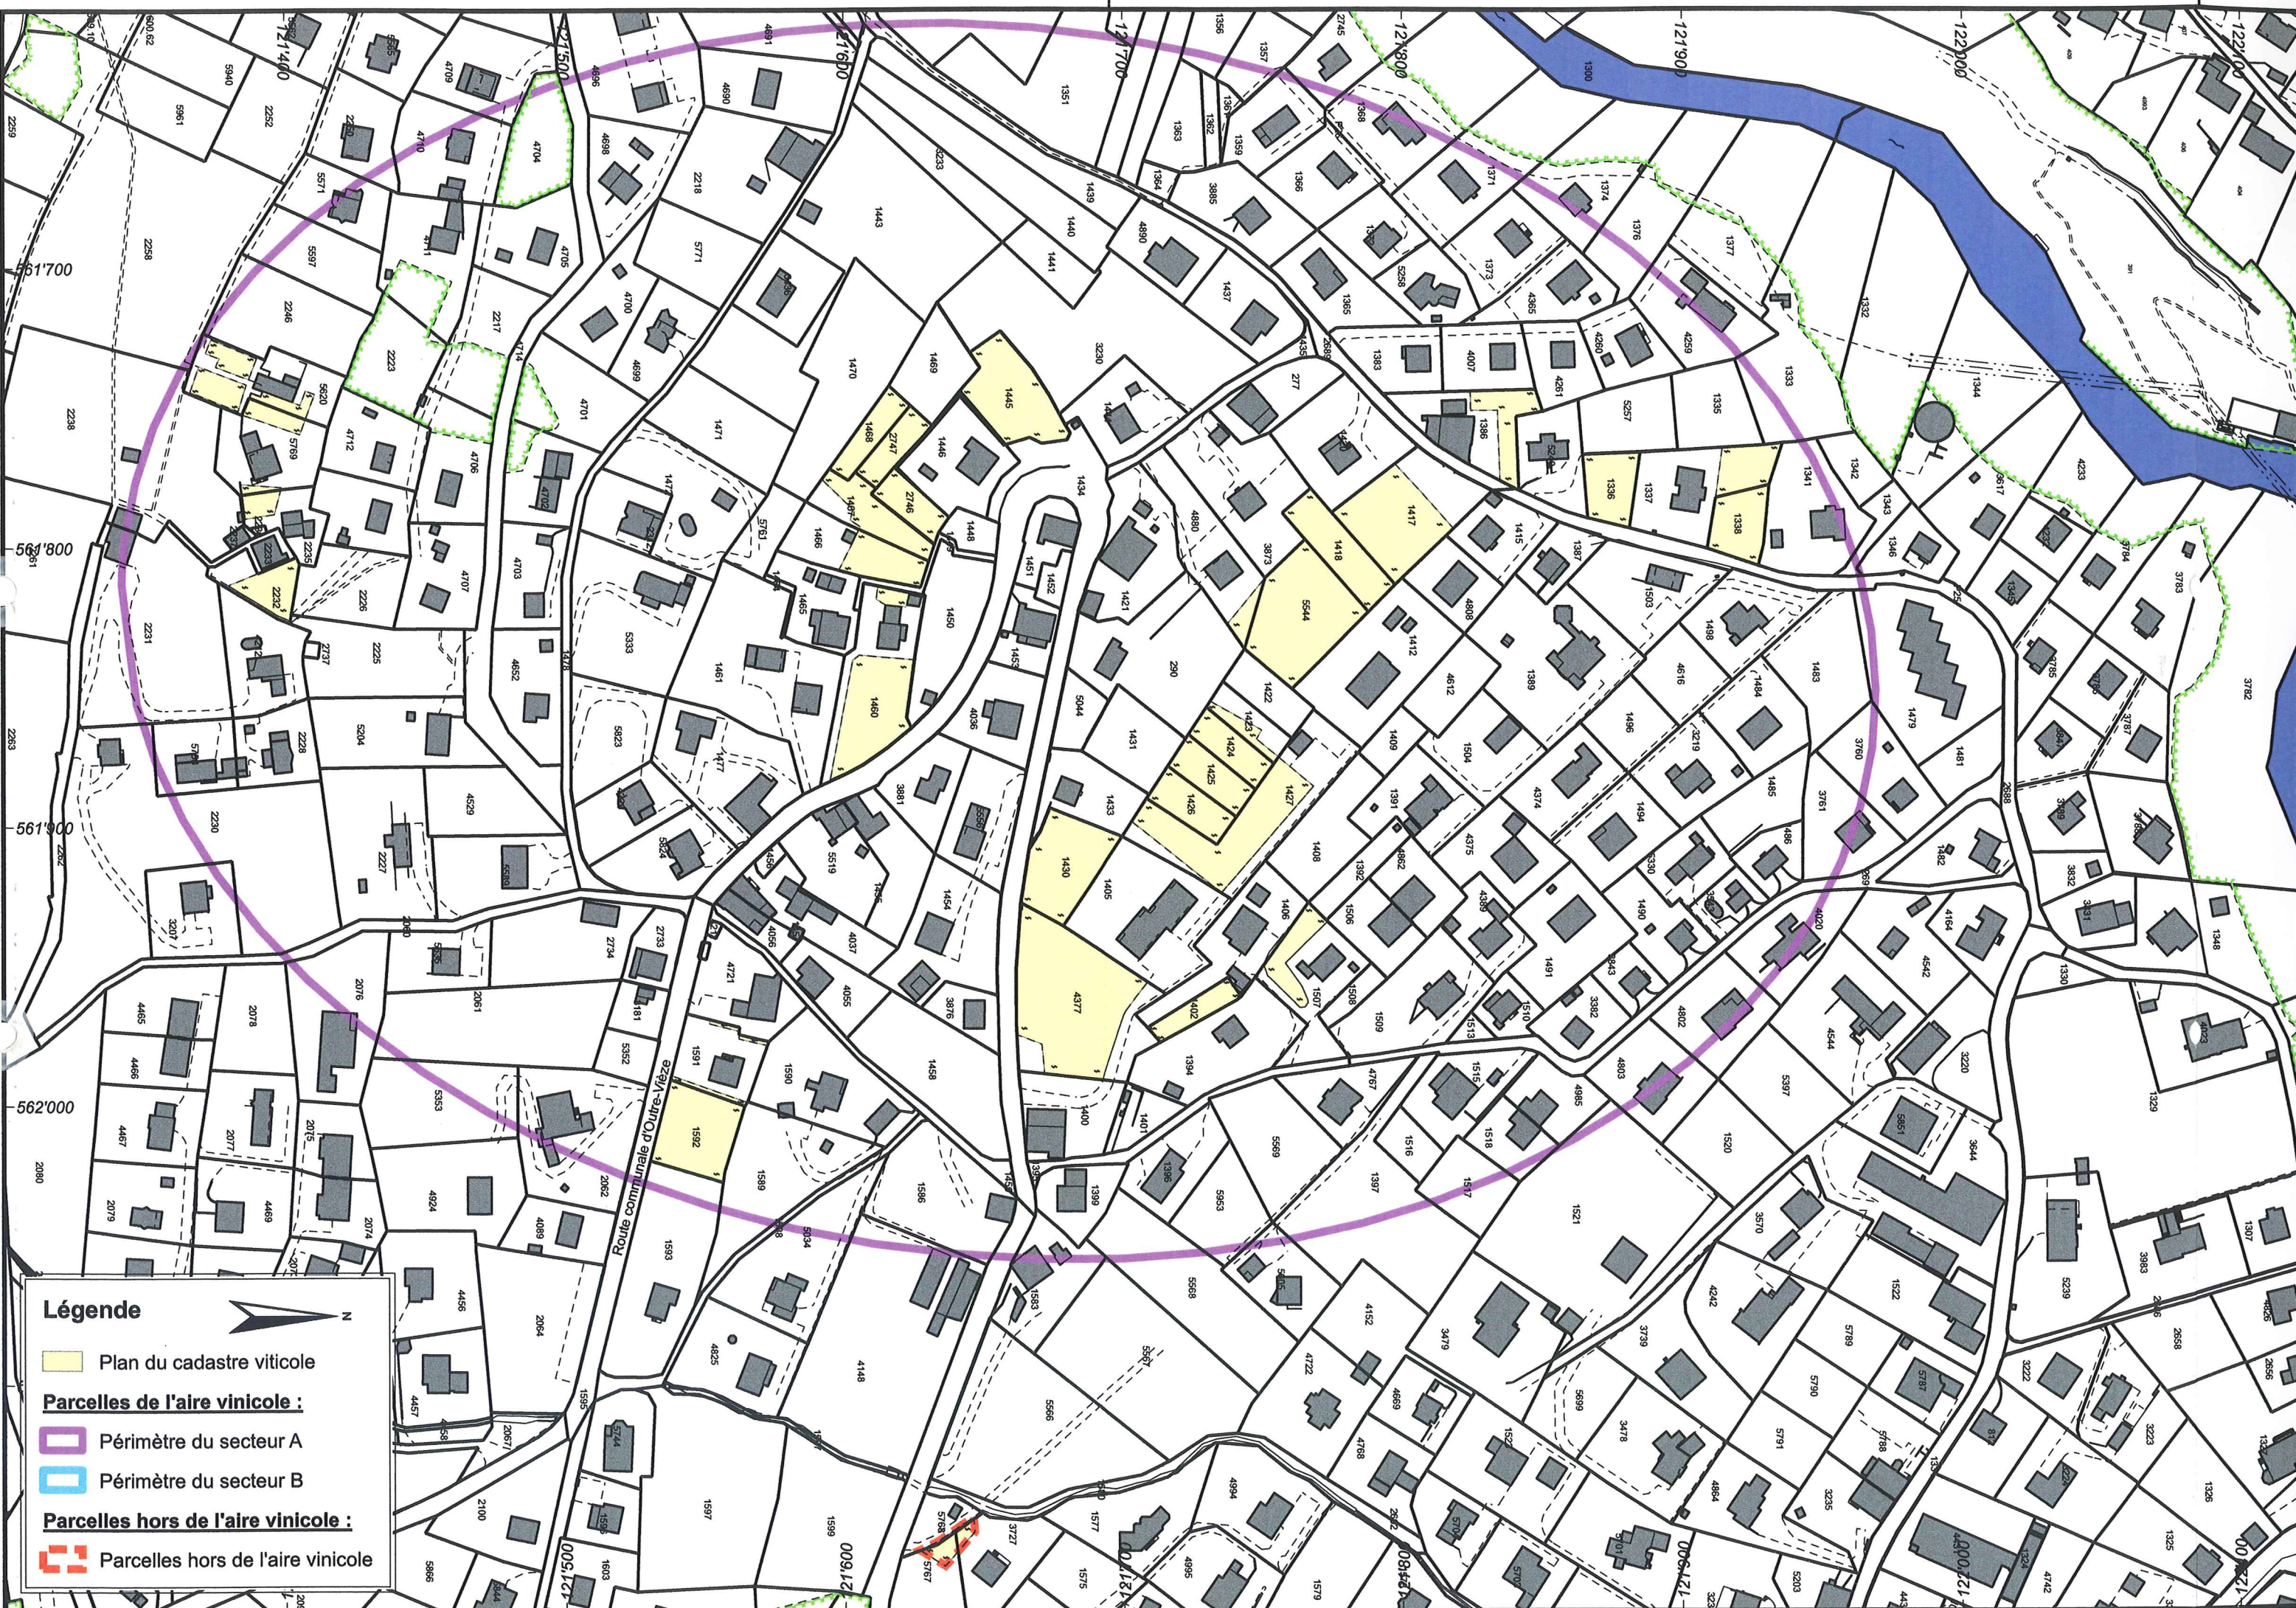

CANTON DU VALAIS COMMUNE DE MONTHEY

PLAN DU CADASTRE VITICOLE ET DES SECTEURS D'ENCEPAGEMENT

SITUATION 1:2'000

r:\monthey\vigne\2008\cadastre viticole.mxd

Monthey, le 17 novembre 2009

Légende

Plan du cadastre viticole

Parcelles de l'aire vinicole :

- Périmètre du secteur A
- Périmètre du secteur B

Parcelles hors de l'aire vinicole :

- Parcelles hors de l'aire vinicole