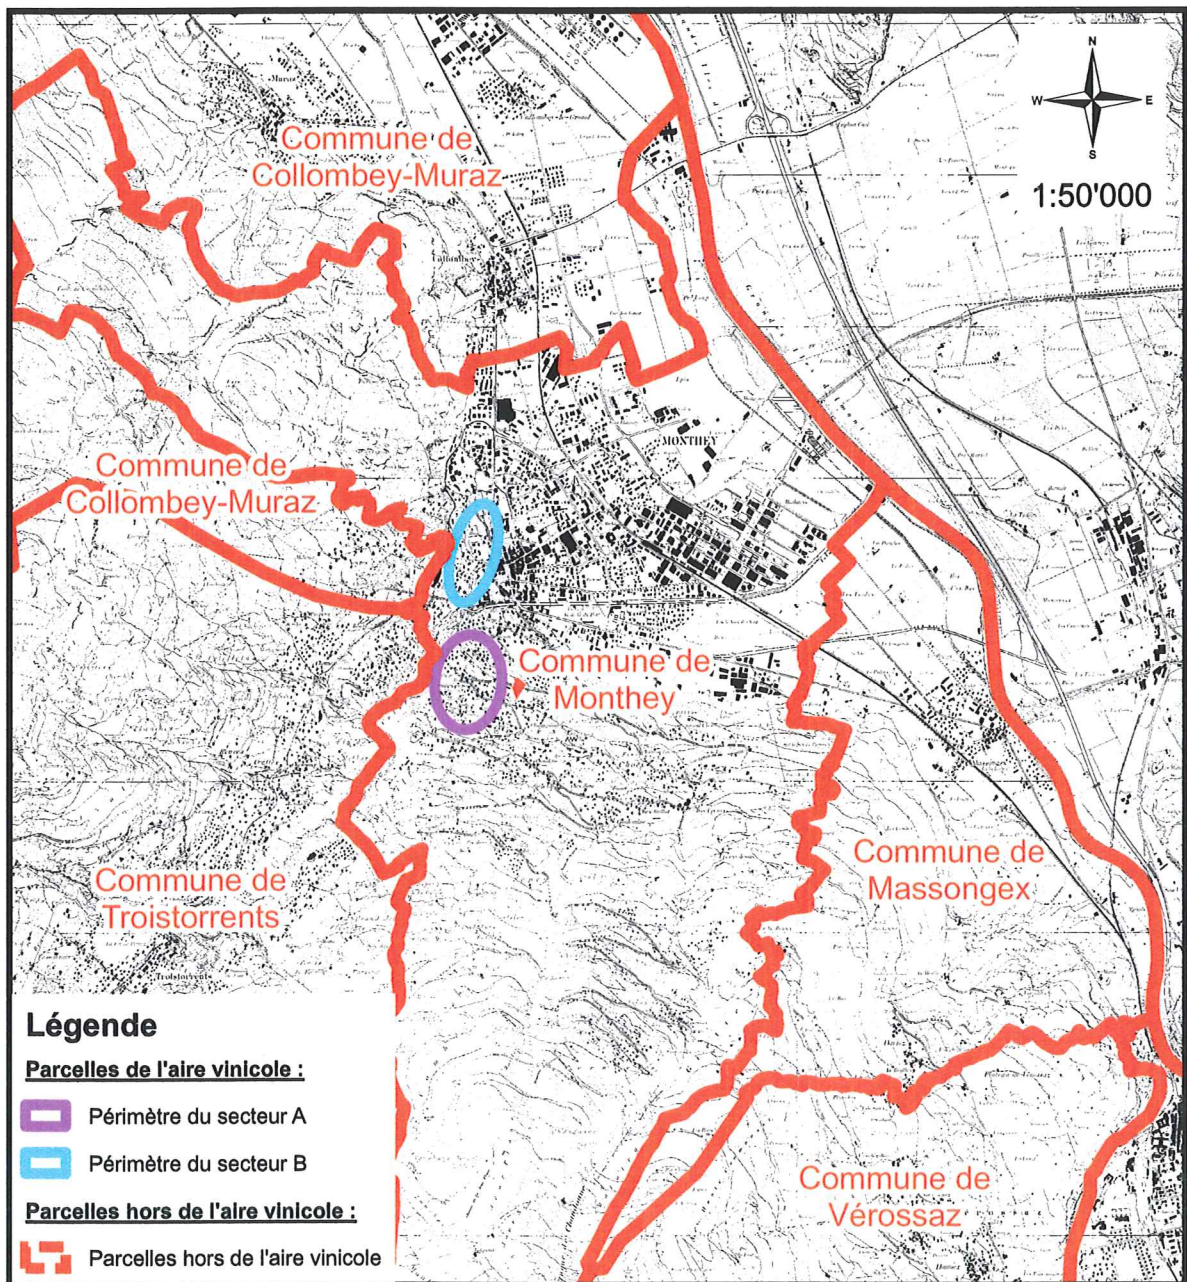

CANTON DU VALAIS COMMUNE DE MONTHEY

PLAN DU CADASTRE VITICOLE ET DES SECTEURS D'ENCEPAGEMENT

SITUATION 1:2'000

r:\monthey\vigne\2008\cadastre viticole.mxd

Monthey, le 17 novembre 2009

Légende

Plan du cadastre viticole

Parcelles de l'aire vinicole :

- Périmètre du secteur A
- Périmètre du secteur B

Parcelles hors de l'aire vinicole :

- Parcelles hors de l'aire vinicole