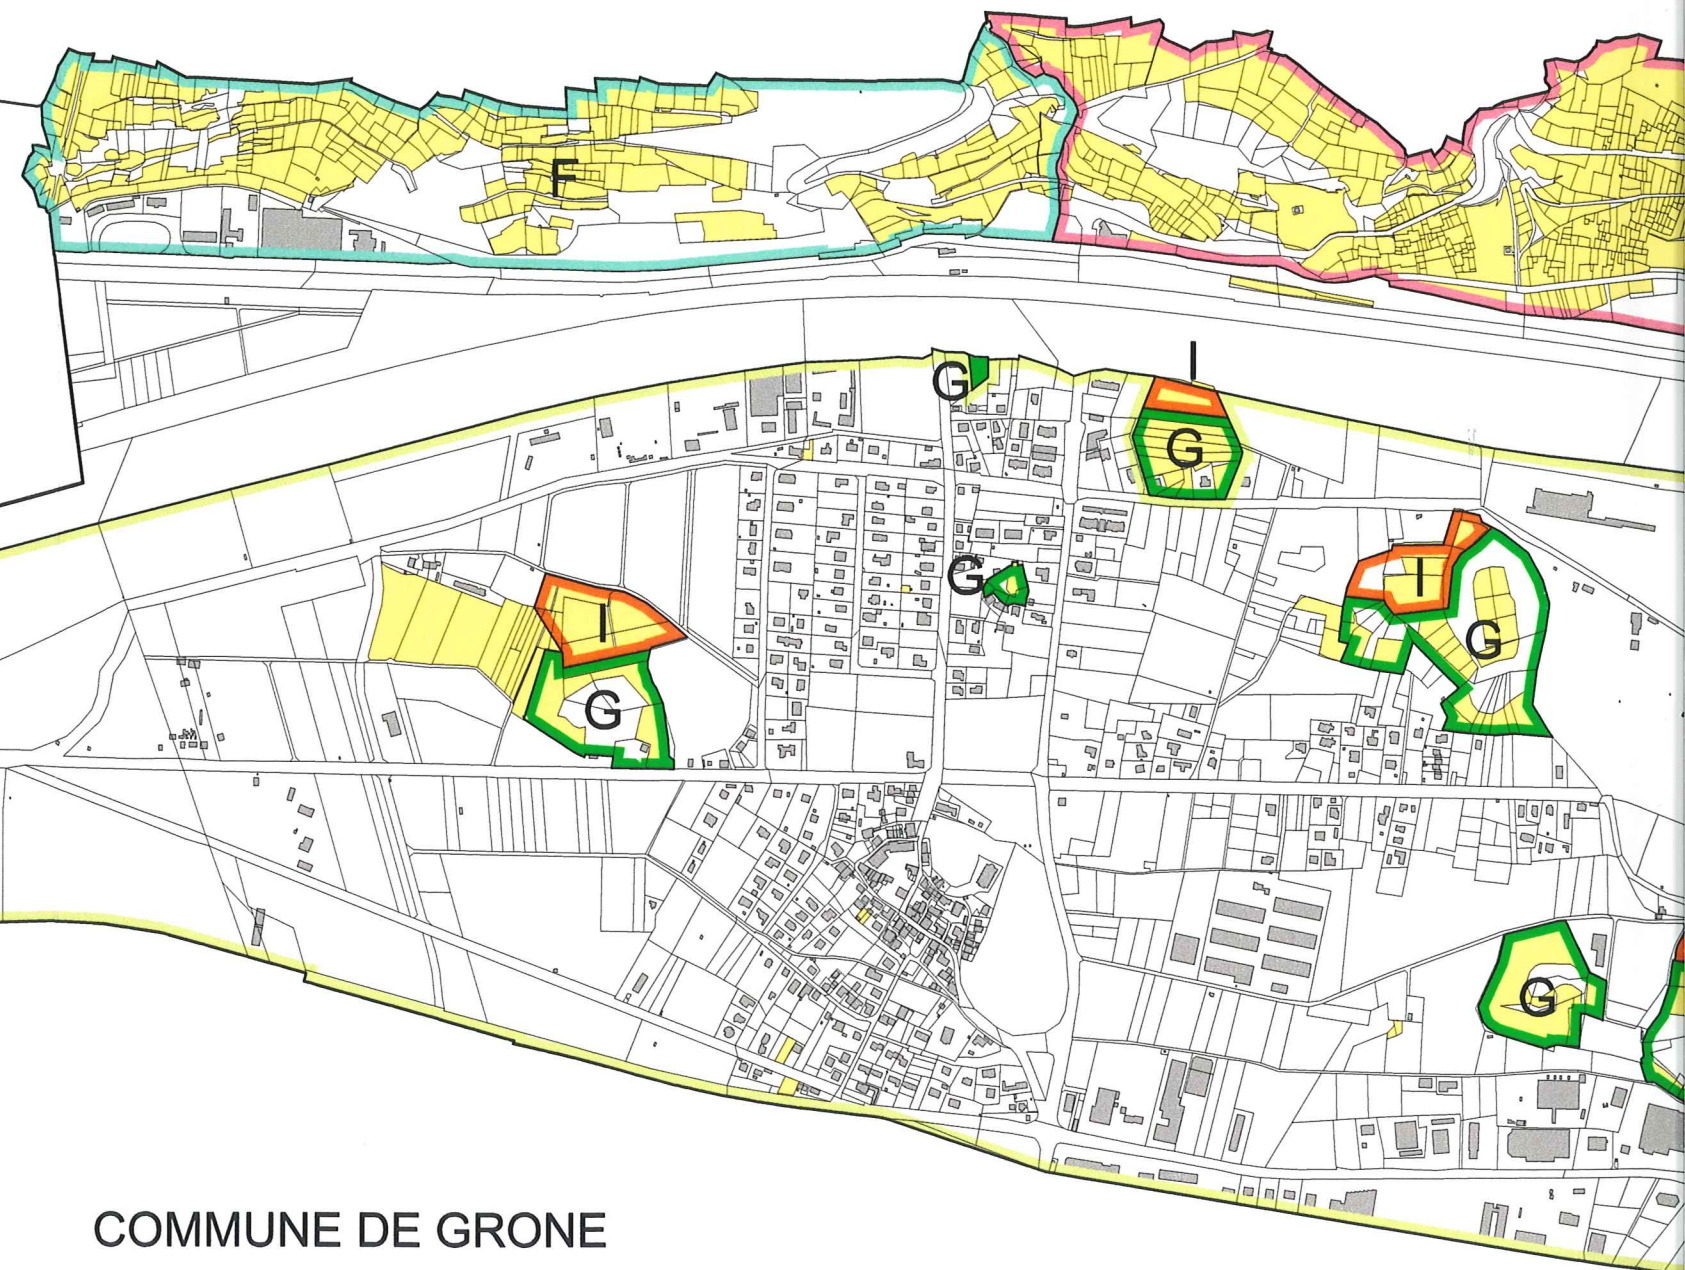

# COMMUNE DE SIERRE

Plan du cadastre viticole  
est des secteurs d'encépagement

1:10'000

COMMUNE DE LENS

COMMUNE DE ST-LEONARD

COMMUNE DE GRONE

COMMUNE DE RAND

COMMUNE DE CHERMIGNON

COMMUNE DE MONTANA

COMMUNE DE CHALAIS

COMMUNE DE VENTHONE

ANDOGNE

COMMUNE DE VEYRAS

COMMUNE DE SALGESCH

COMMUNE DE CHIPPIS