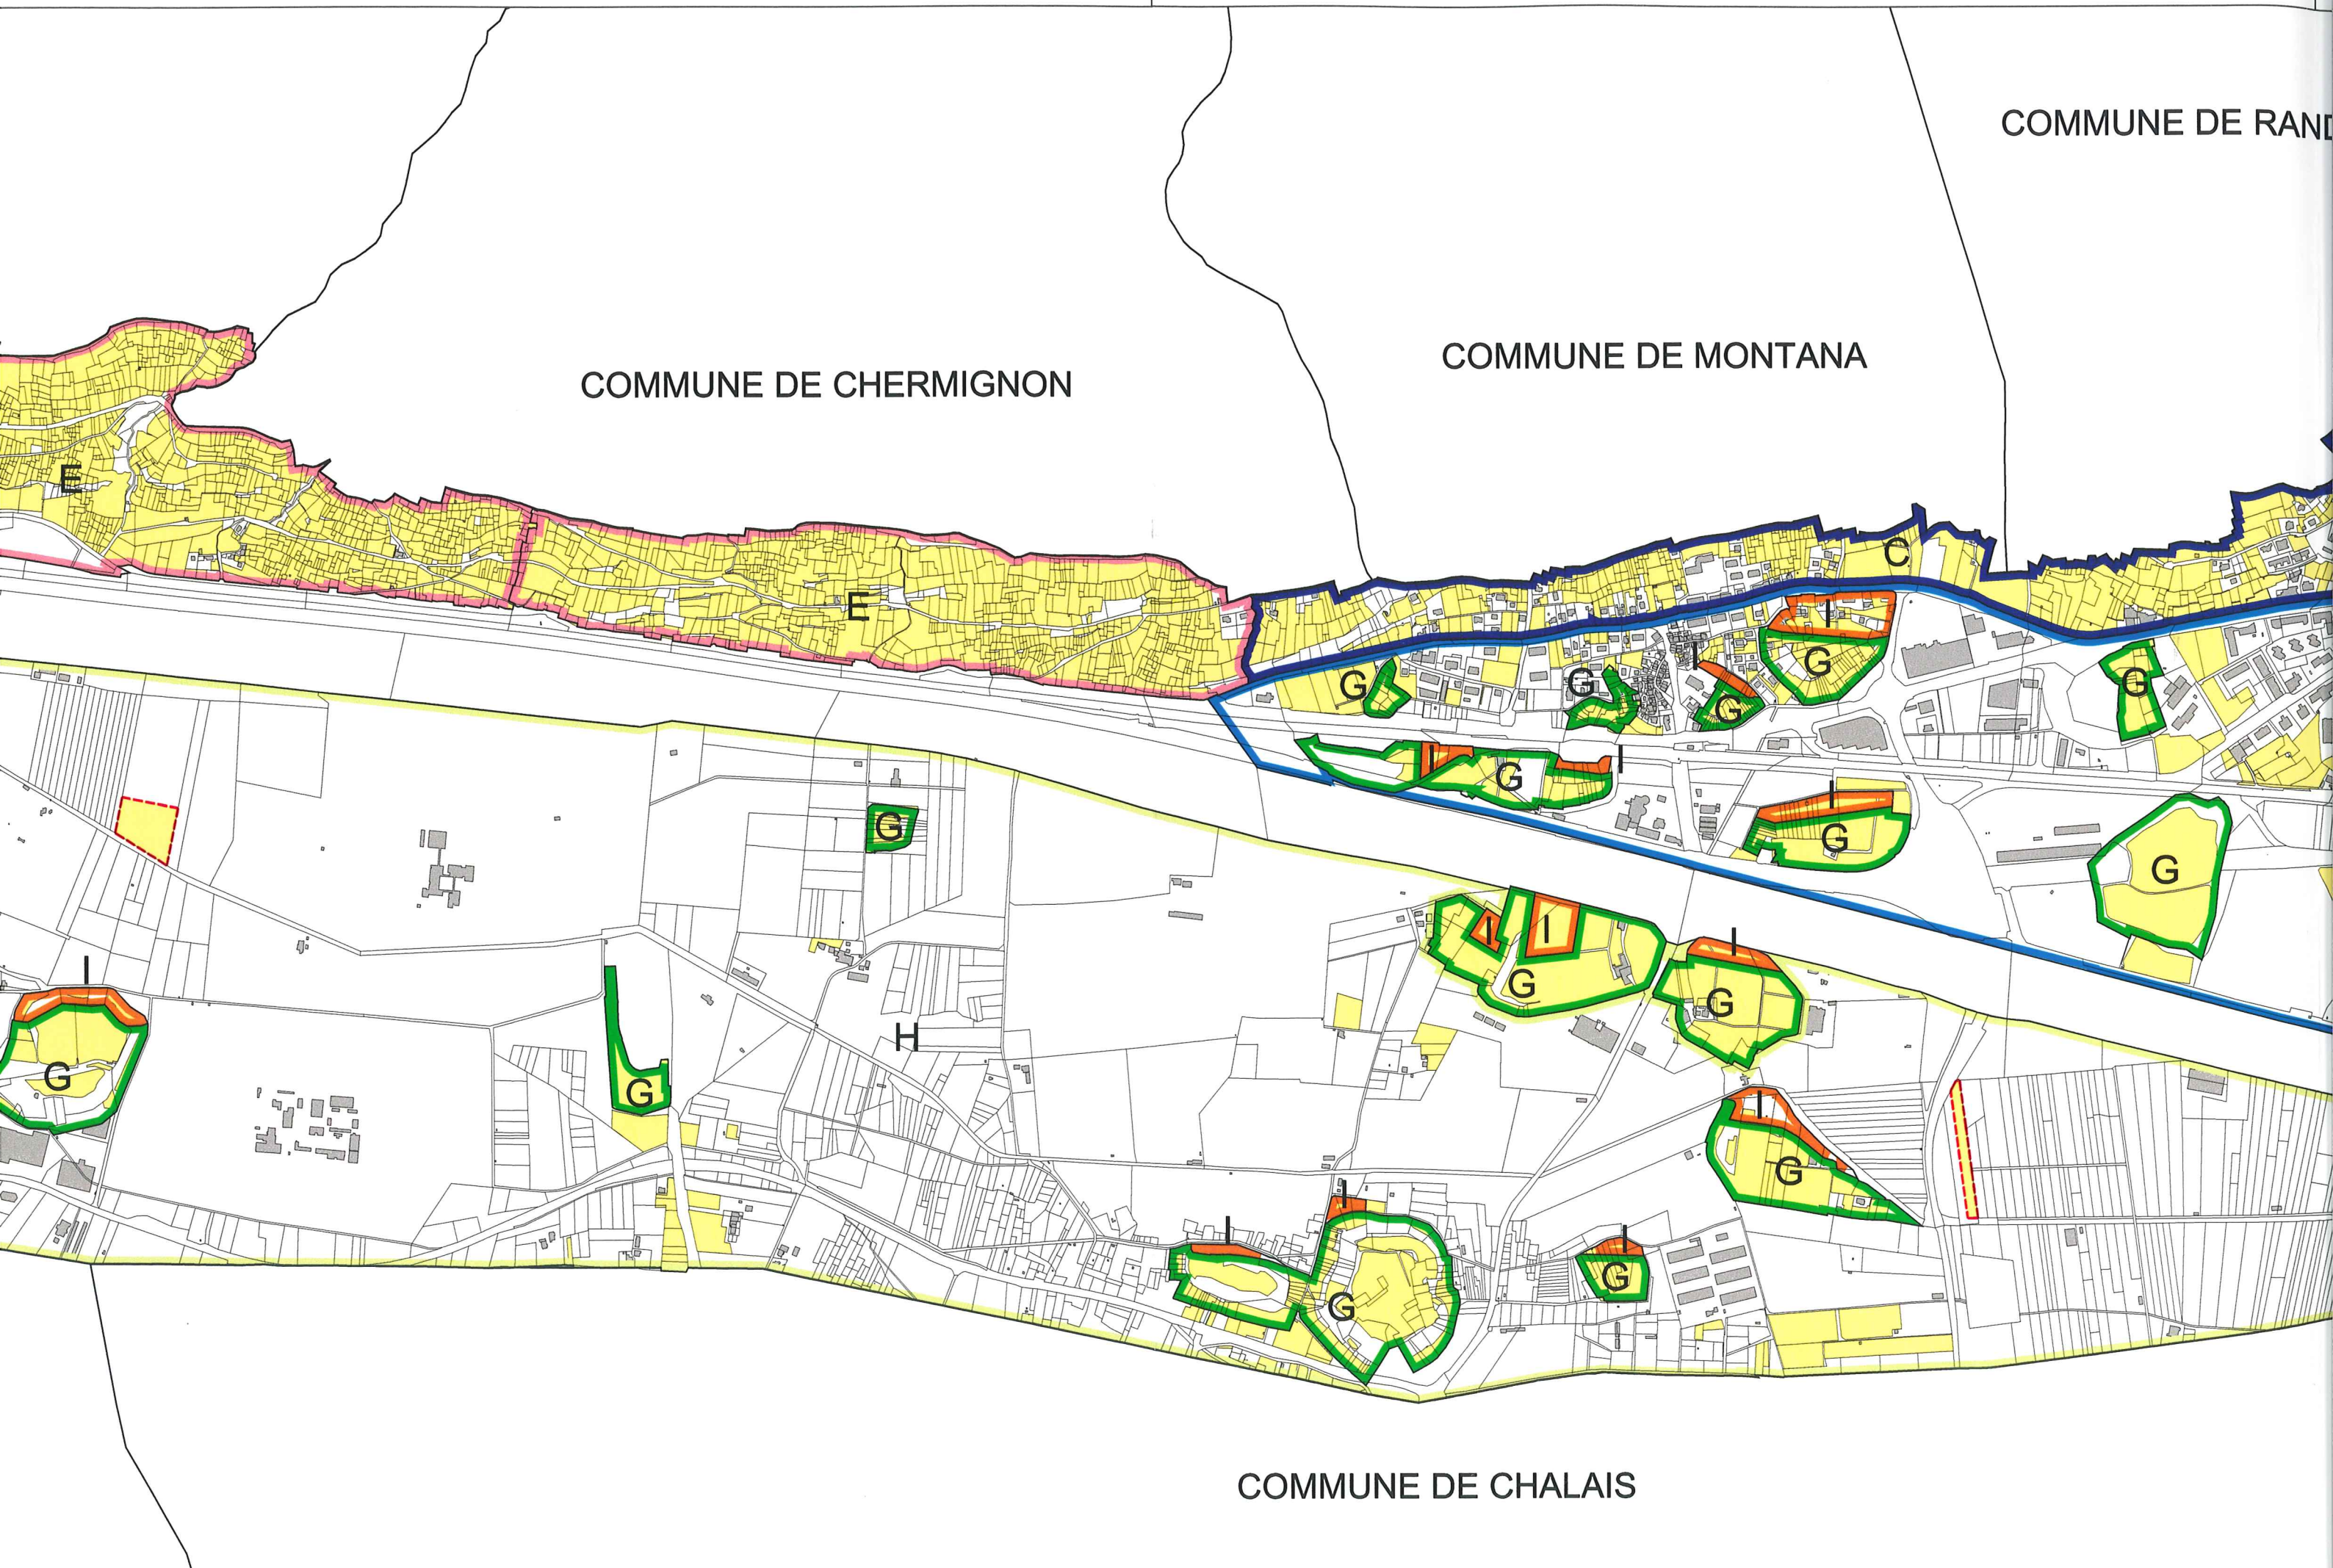

# COMMUNE DE SIERRE

Plan du cadastre viticole  
est des secteurs d'encépagement

1:10'000

COMMUNE DE LENS

COMMUNE DE ST-LEONARD

COMMUNE DE GRONE

COMMUNE DE RAND

COMMUNE DE CHERMIGNON

COMMUNE DE MONTANA

COMMUNE DE CHALAIS

COMMUNE DE VENTHONE

ANDOGNE

COMMUNE DE VEYRAS

COMMUNE DE SALGESCH

COMMUNE DE CHIPPIS