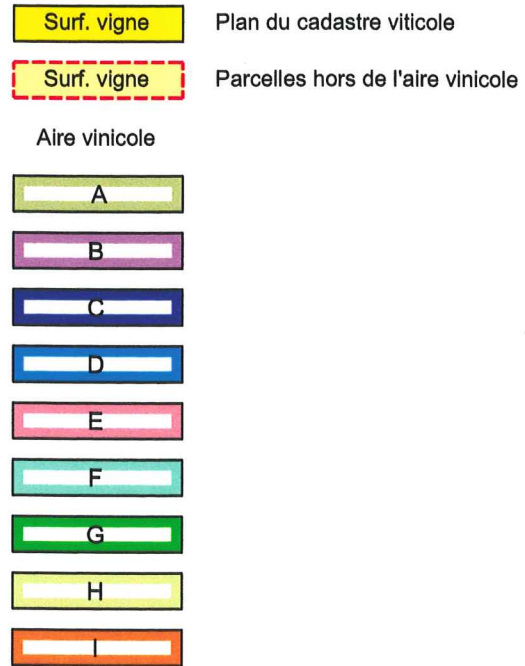

# COMMUNE DE SIERRE

Plan du cadastre viticole  
est des secteurs d'encépagement

1:10'000

COMMUNE DE LENS

COMMUNE DE ST-LEONARD

COMMUNE DE GRONE

COMMUNE DE RAND

COMMUNE DE CHERMIGNON