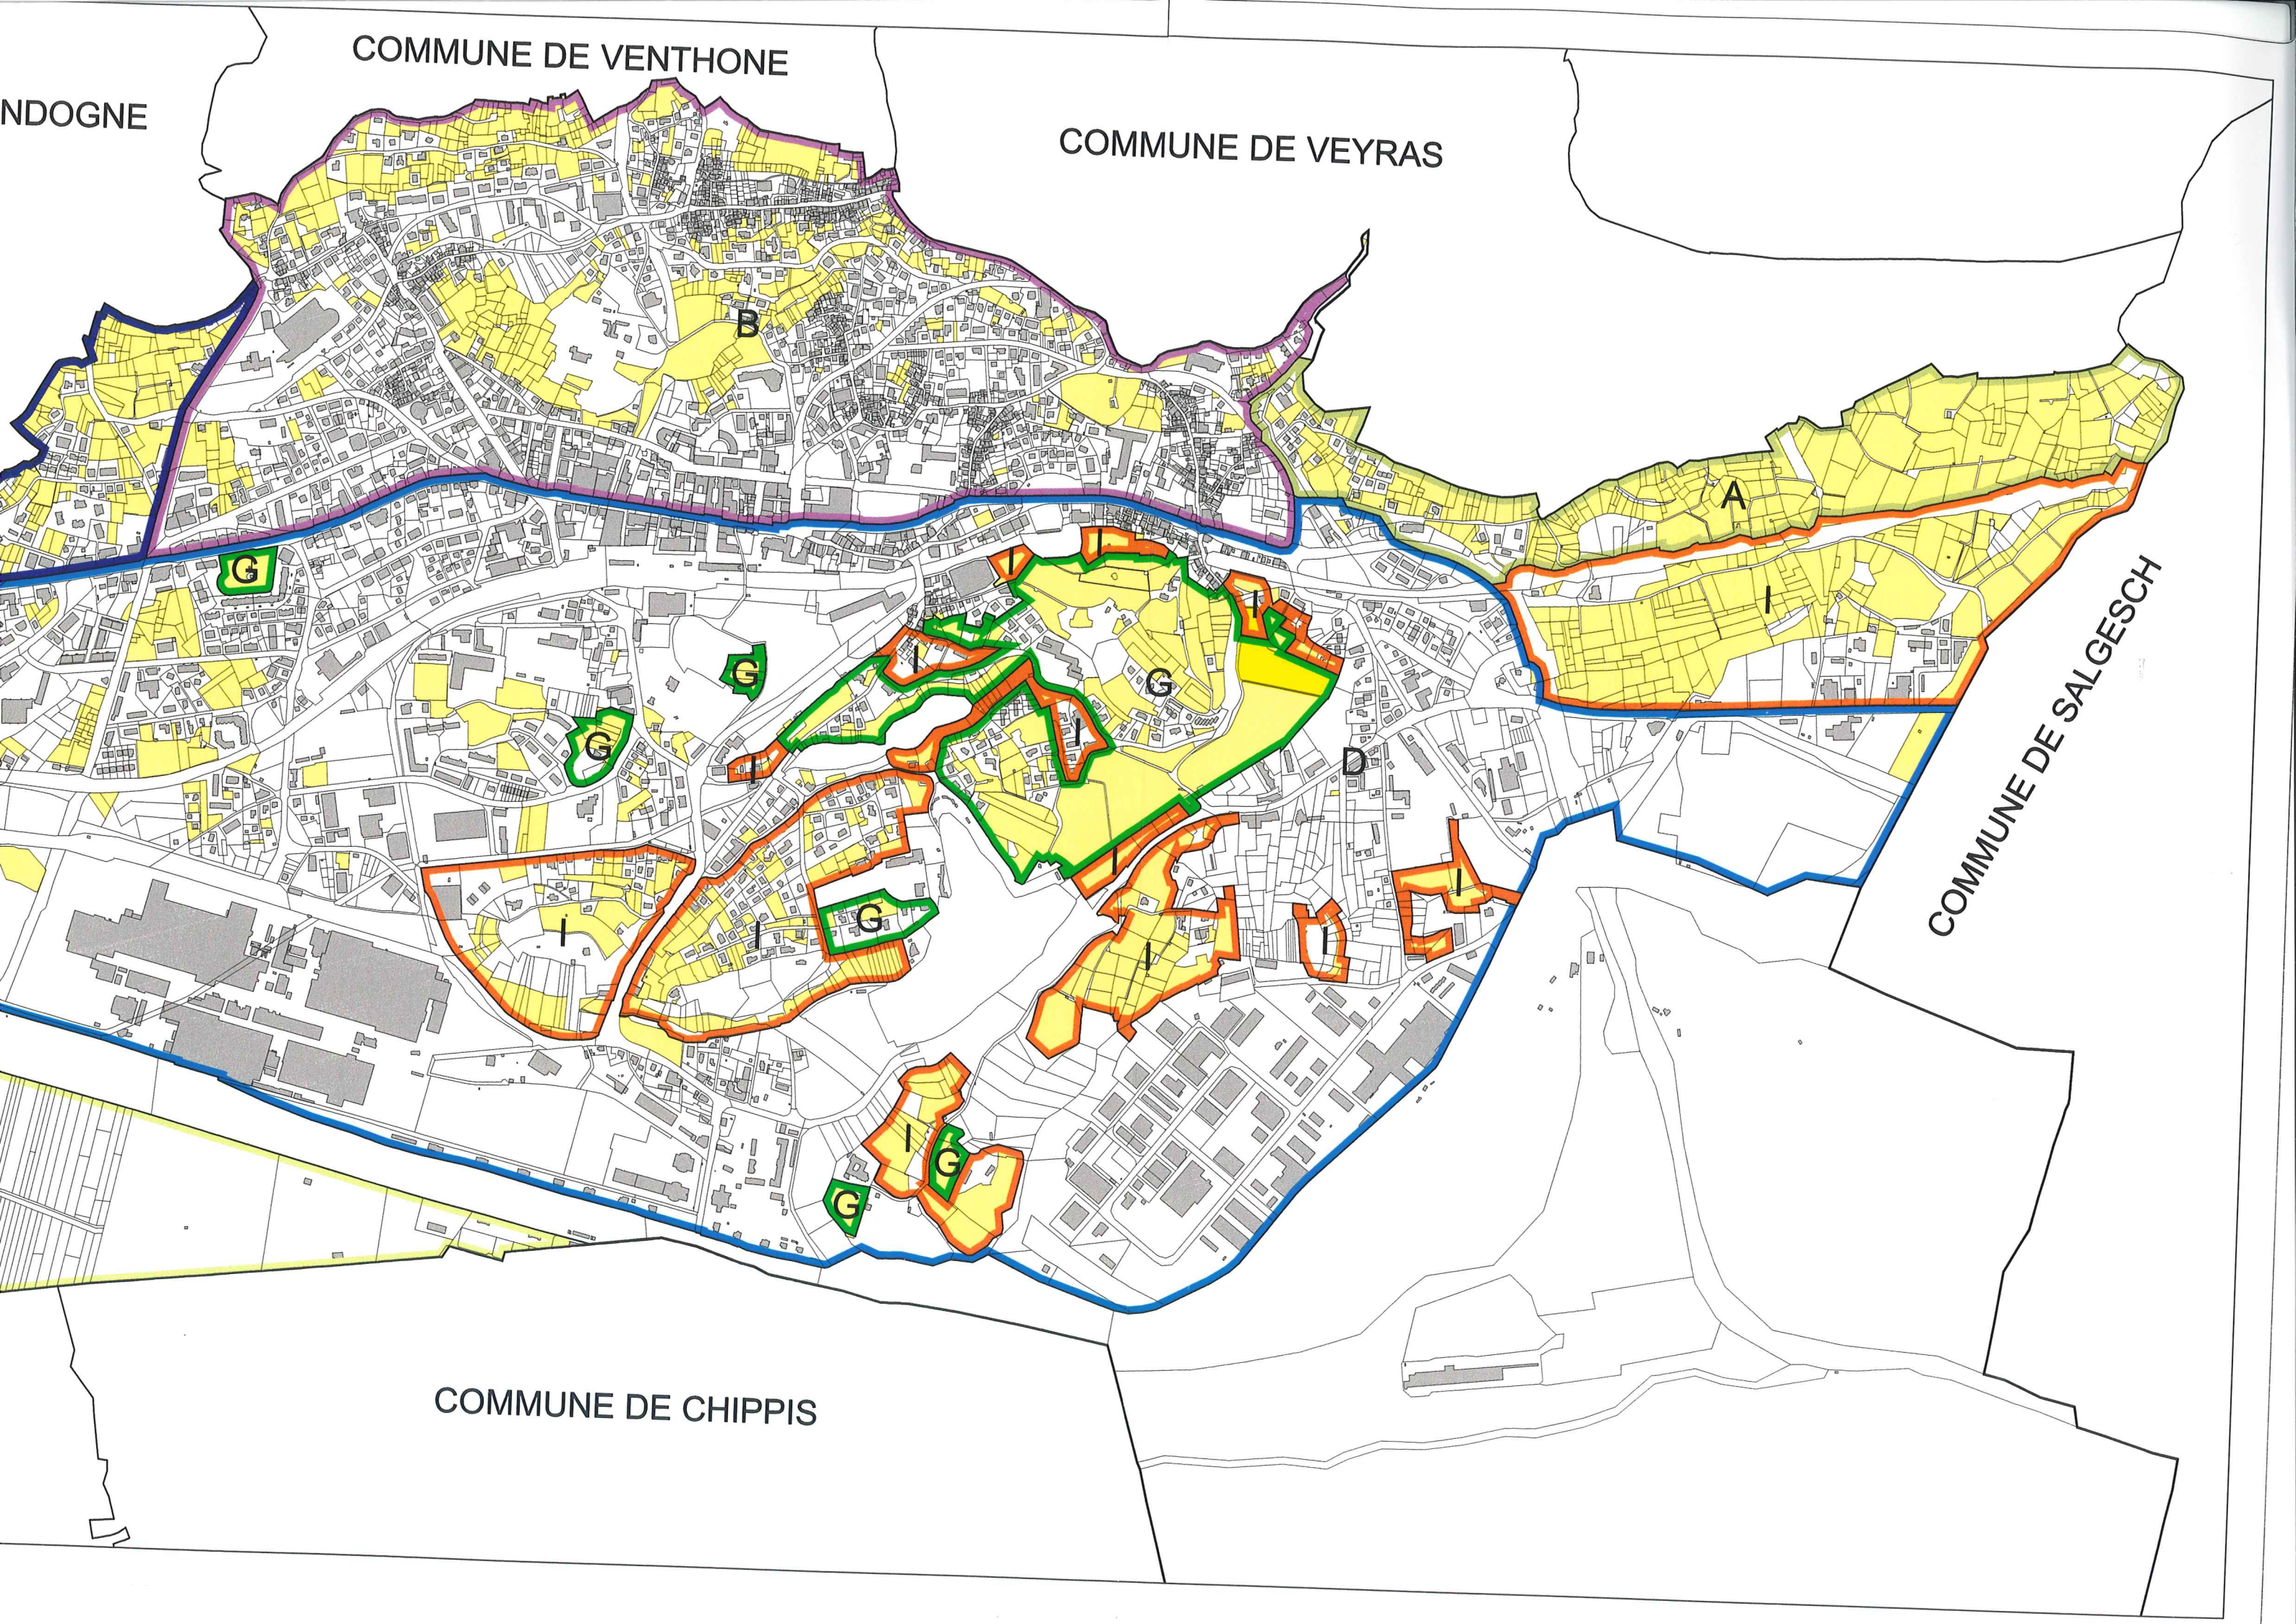

# COMMUNE DE SIERRE

Plan du cadastre viticole  
est des secteurs d'encépagement

1:10'000

COMMUNE DE LENS

COMMUNE DE ST-LEONARD

COMMUNE DE GRONE

COMMUNE DE RAND

COMMUNE DE CHERMIGNON

COMMUNE DE MONTANA

COMMUNE DE CHALAIS

COMMUNE DE VENTHONE

ANDOGNE

COMMUNE DE VEYRAS

COMMUNE DE SALGESCH

COMMUNE DE CHIPPIS