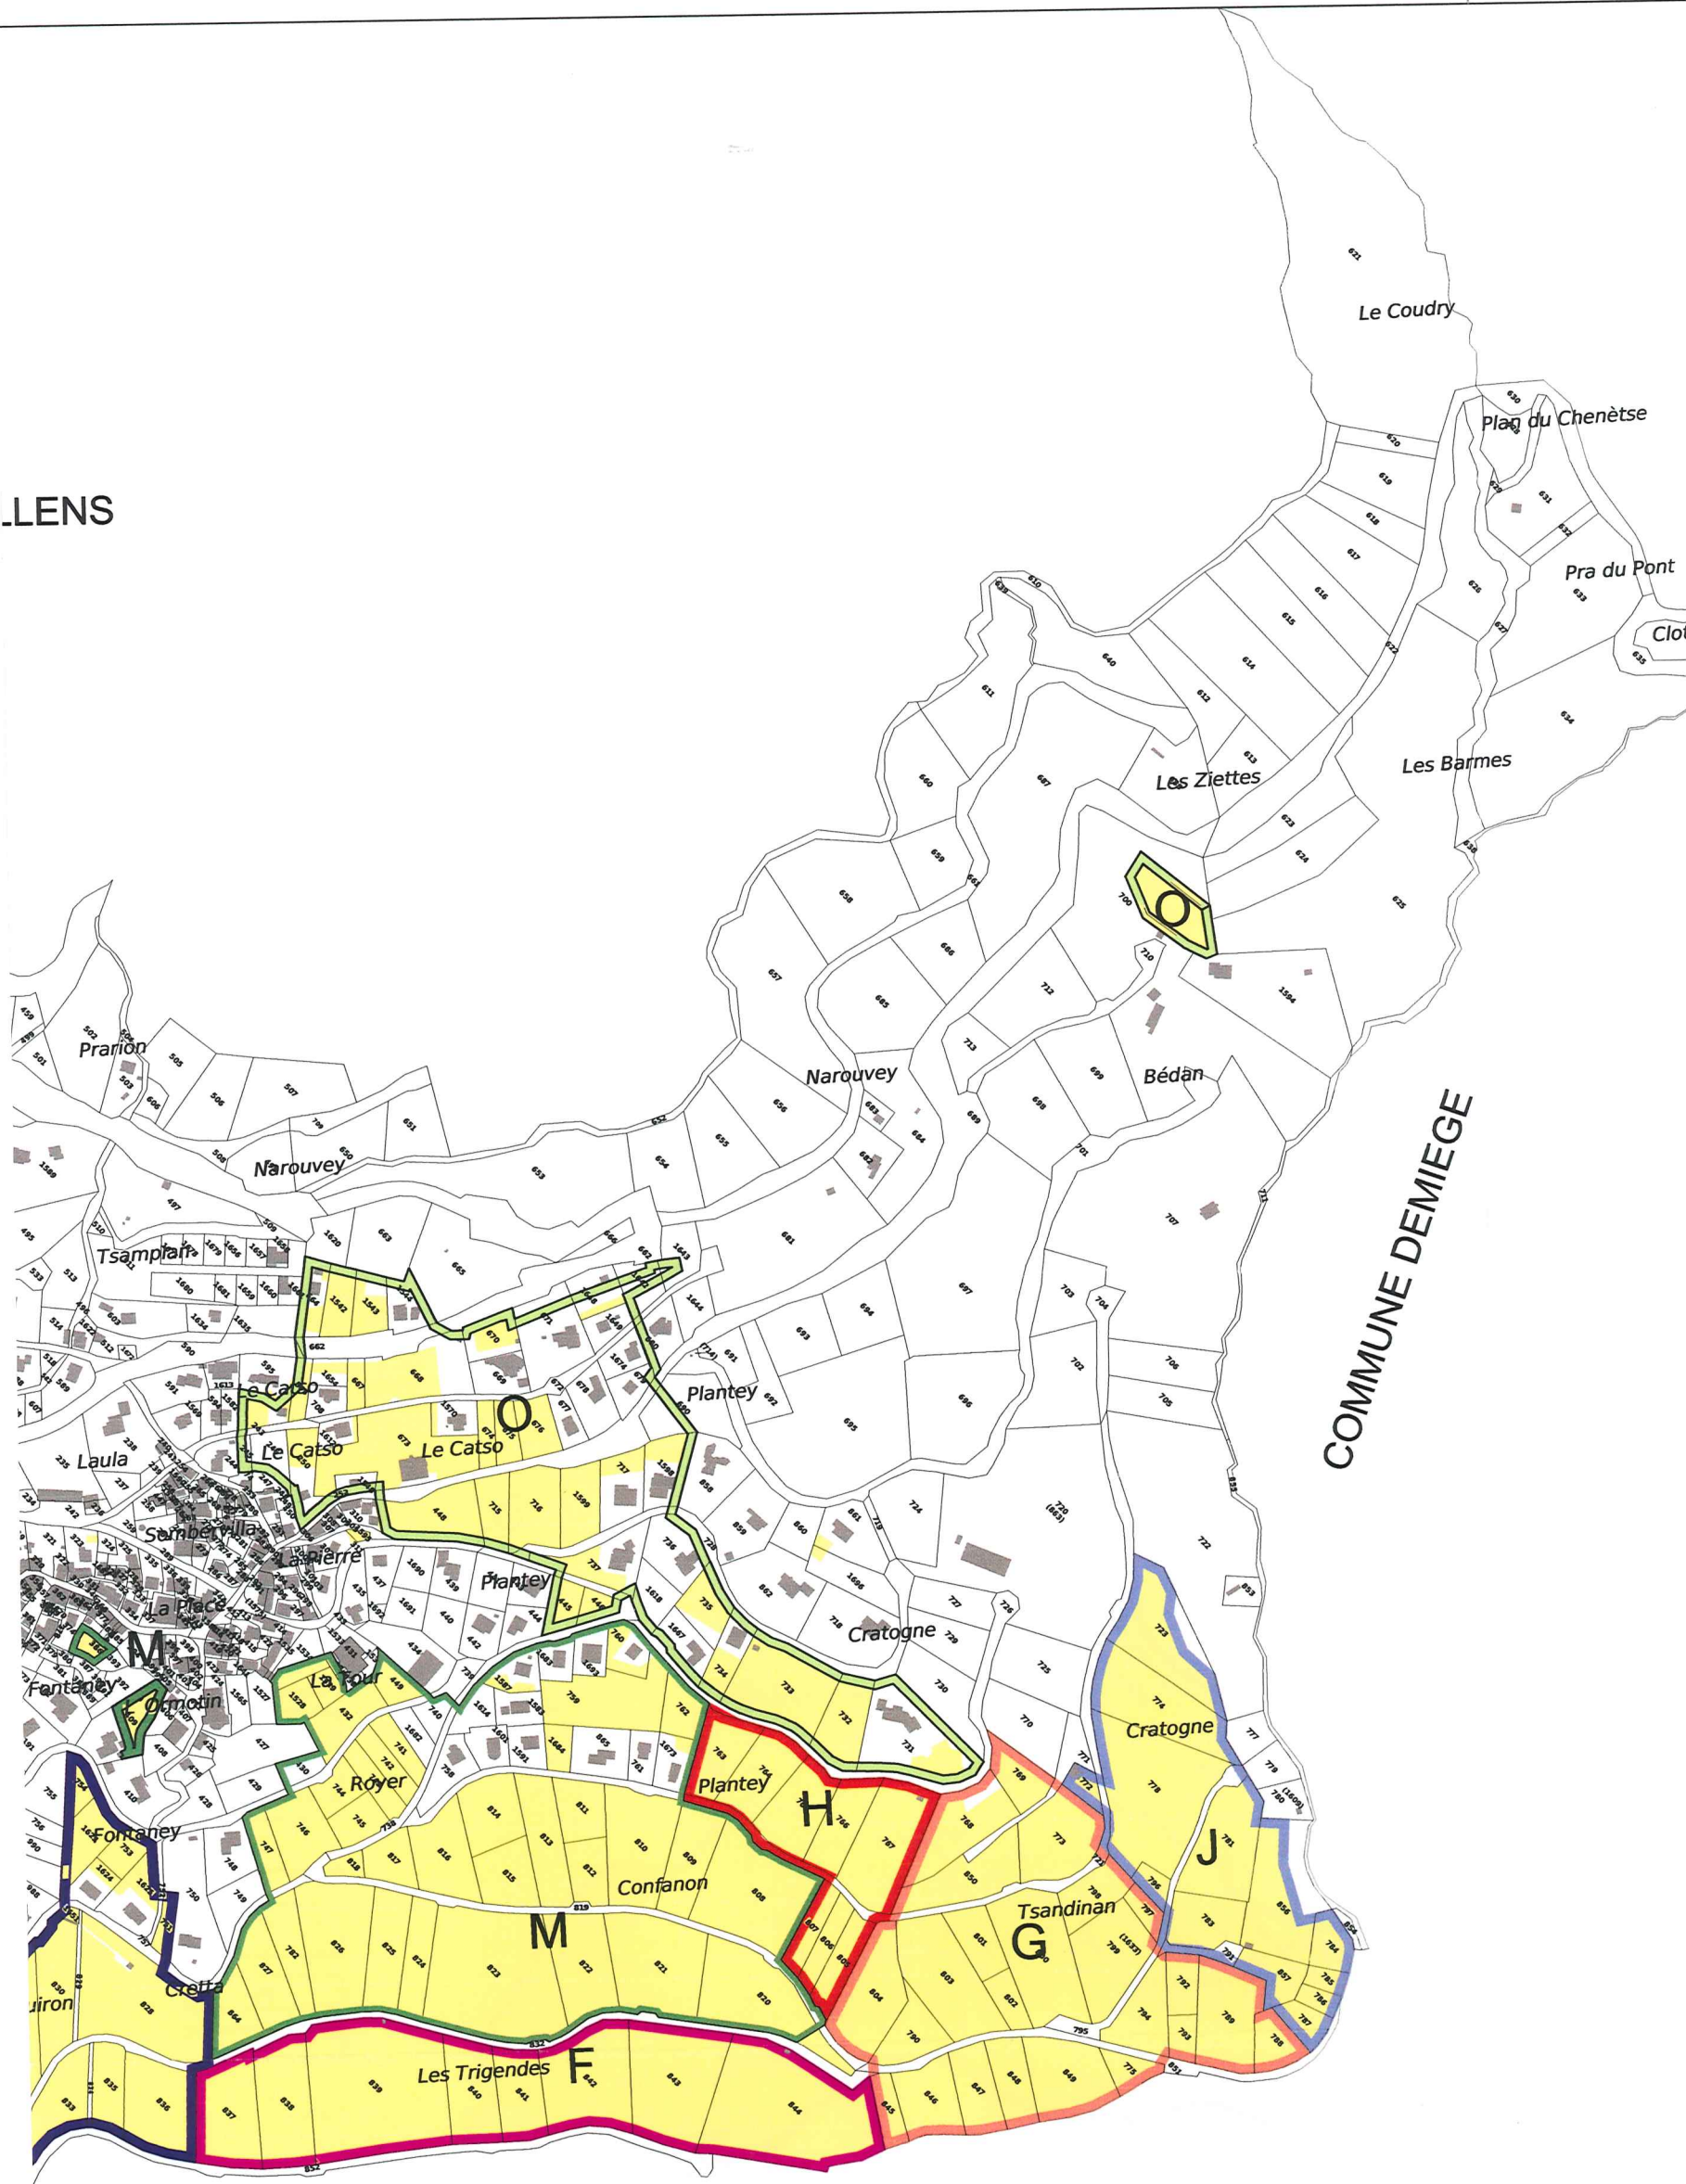

# COMMUNE DE VENTHONE

## PLAN DU CADASTRE VITICOLE

et des  
SECTEURS D'ENCEPAGEMENT

1:5'000

Plan du cadastre viticole

Surf. vigne

Aire vinicole

**SECTEURS**

- A
- B
- C
- D
- E
- F
- G
- H
- I
- J
- K
- L
- M
- N
- O

LENS

COMMUNE DEMIEGE

IUNE DE VEYRAS

LENS

IUNE DE VEYRAS