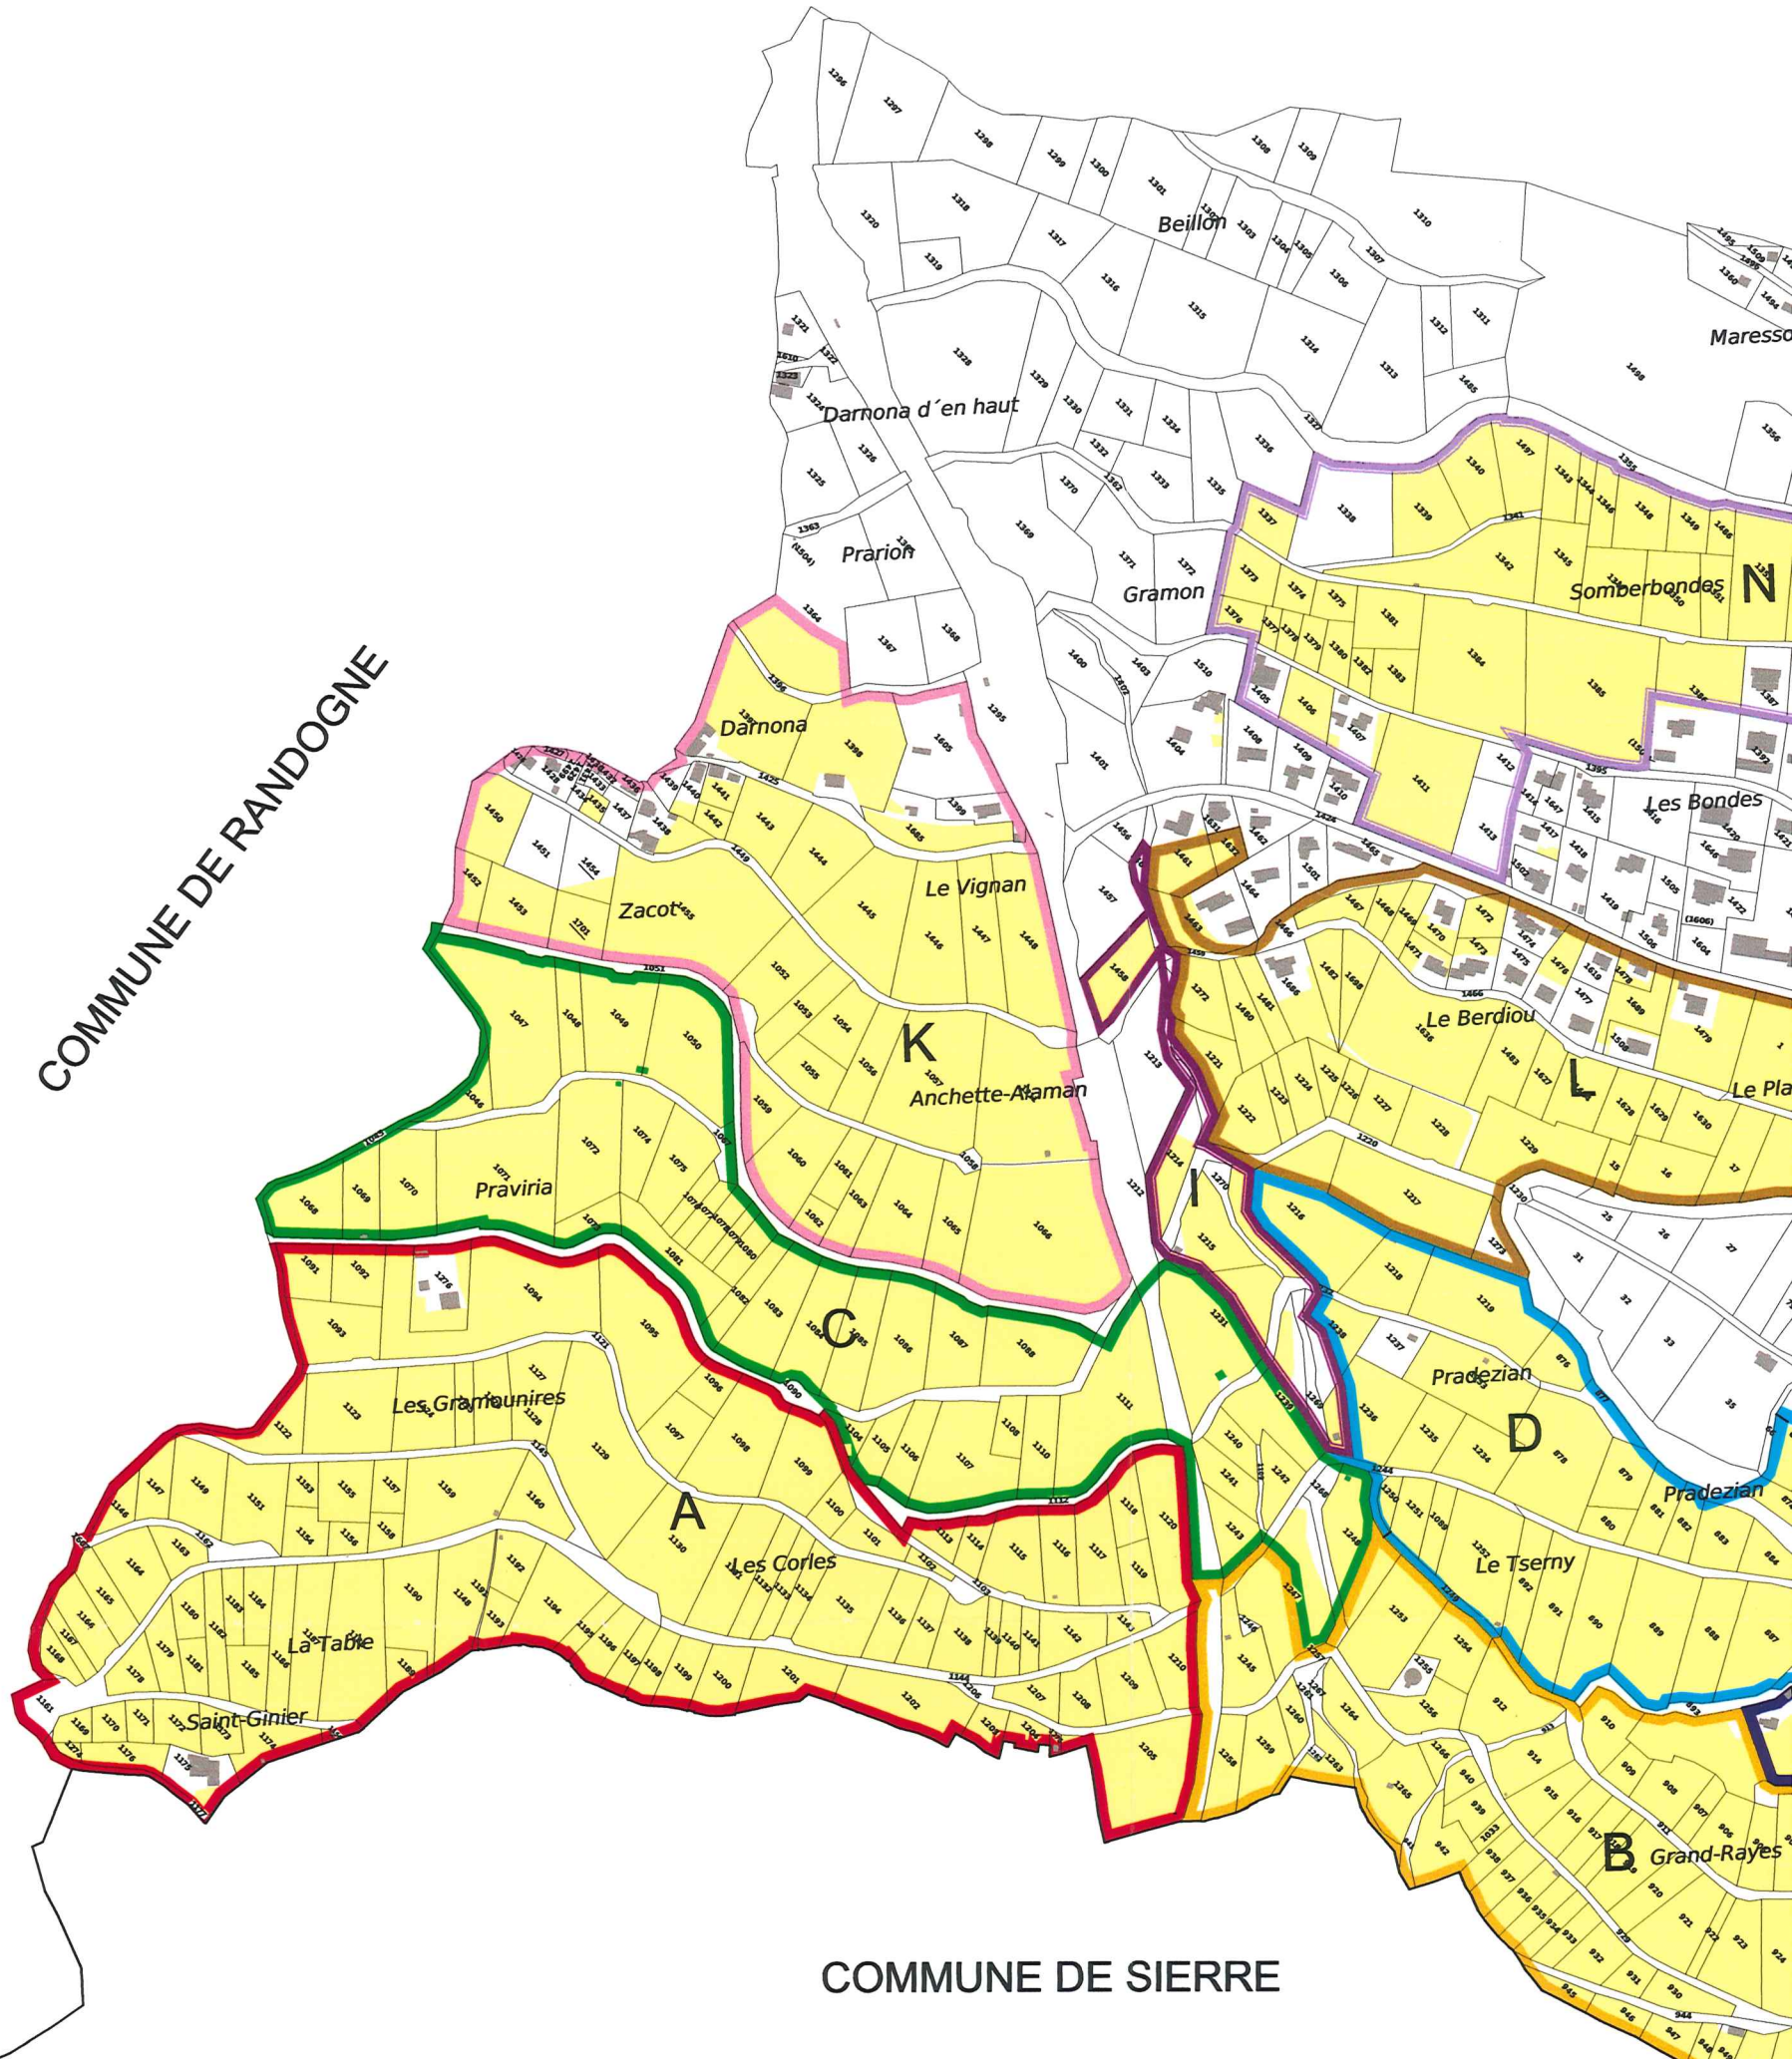

# COMMUNE DE VENTHONE

## PLAN DU CADASTRE VITICOLE

et des  
SECTEURS D'ENCEPAGEMENT

1:5'000

Plan du cadastre viticole

Surf. vigne

Aire vinicole

**SECTEURS**

- A
- B
- C
- D
- E
- F
- G
- H
- I
- J
- K
- L
- M
- N
- O

LENS

COMMUNE DEMIEGE

IUNE DE VEYRAS

LENS

IUNE DE VEYRAS