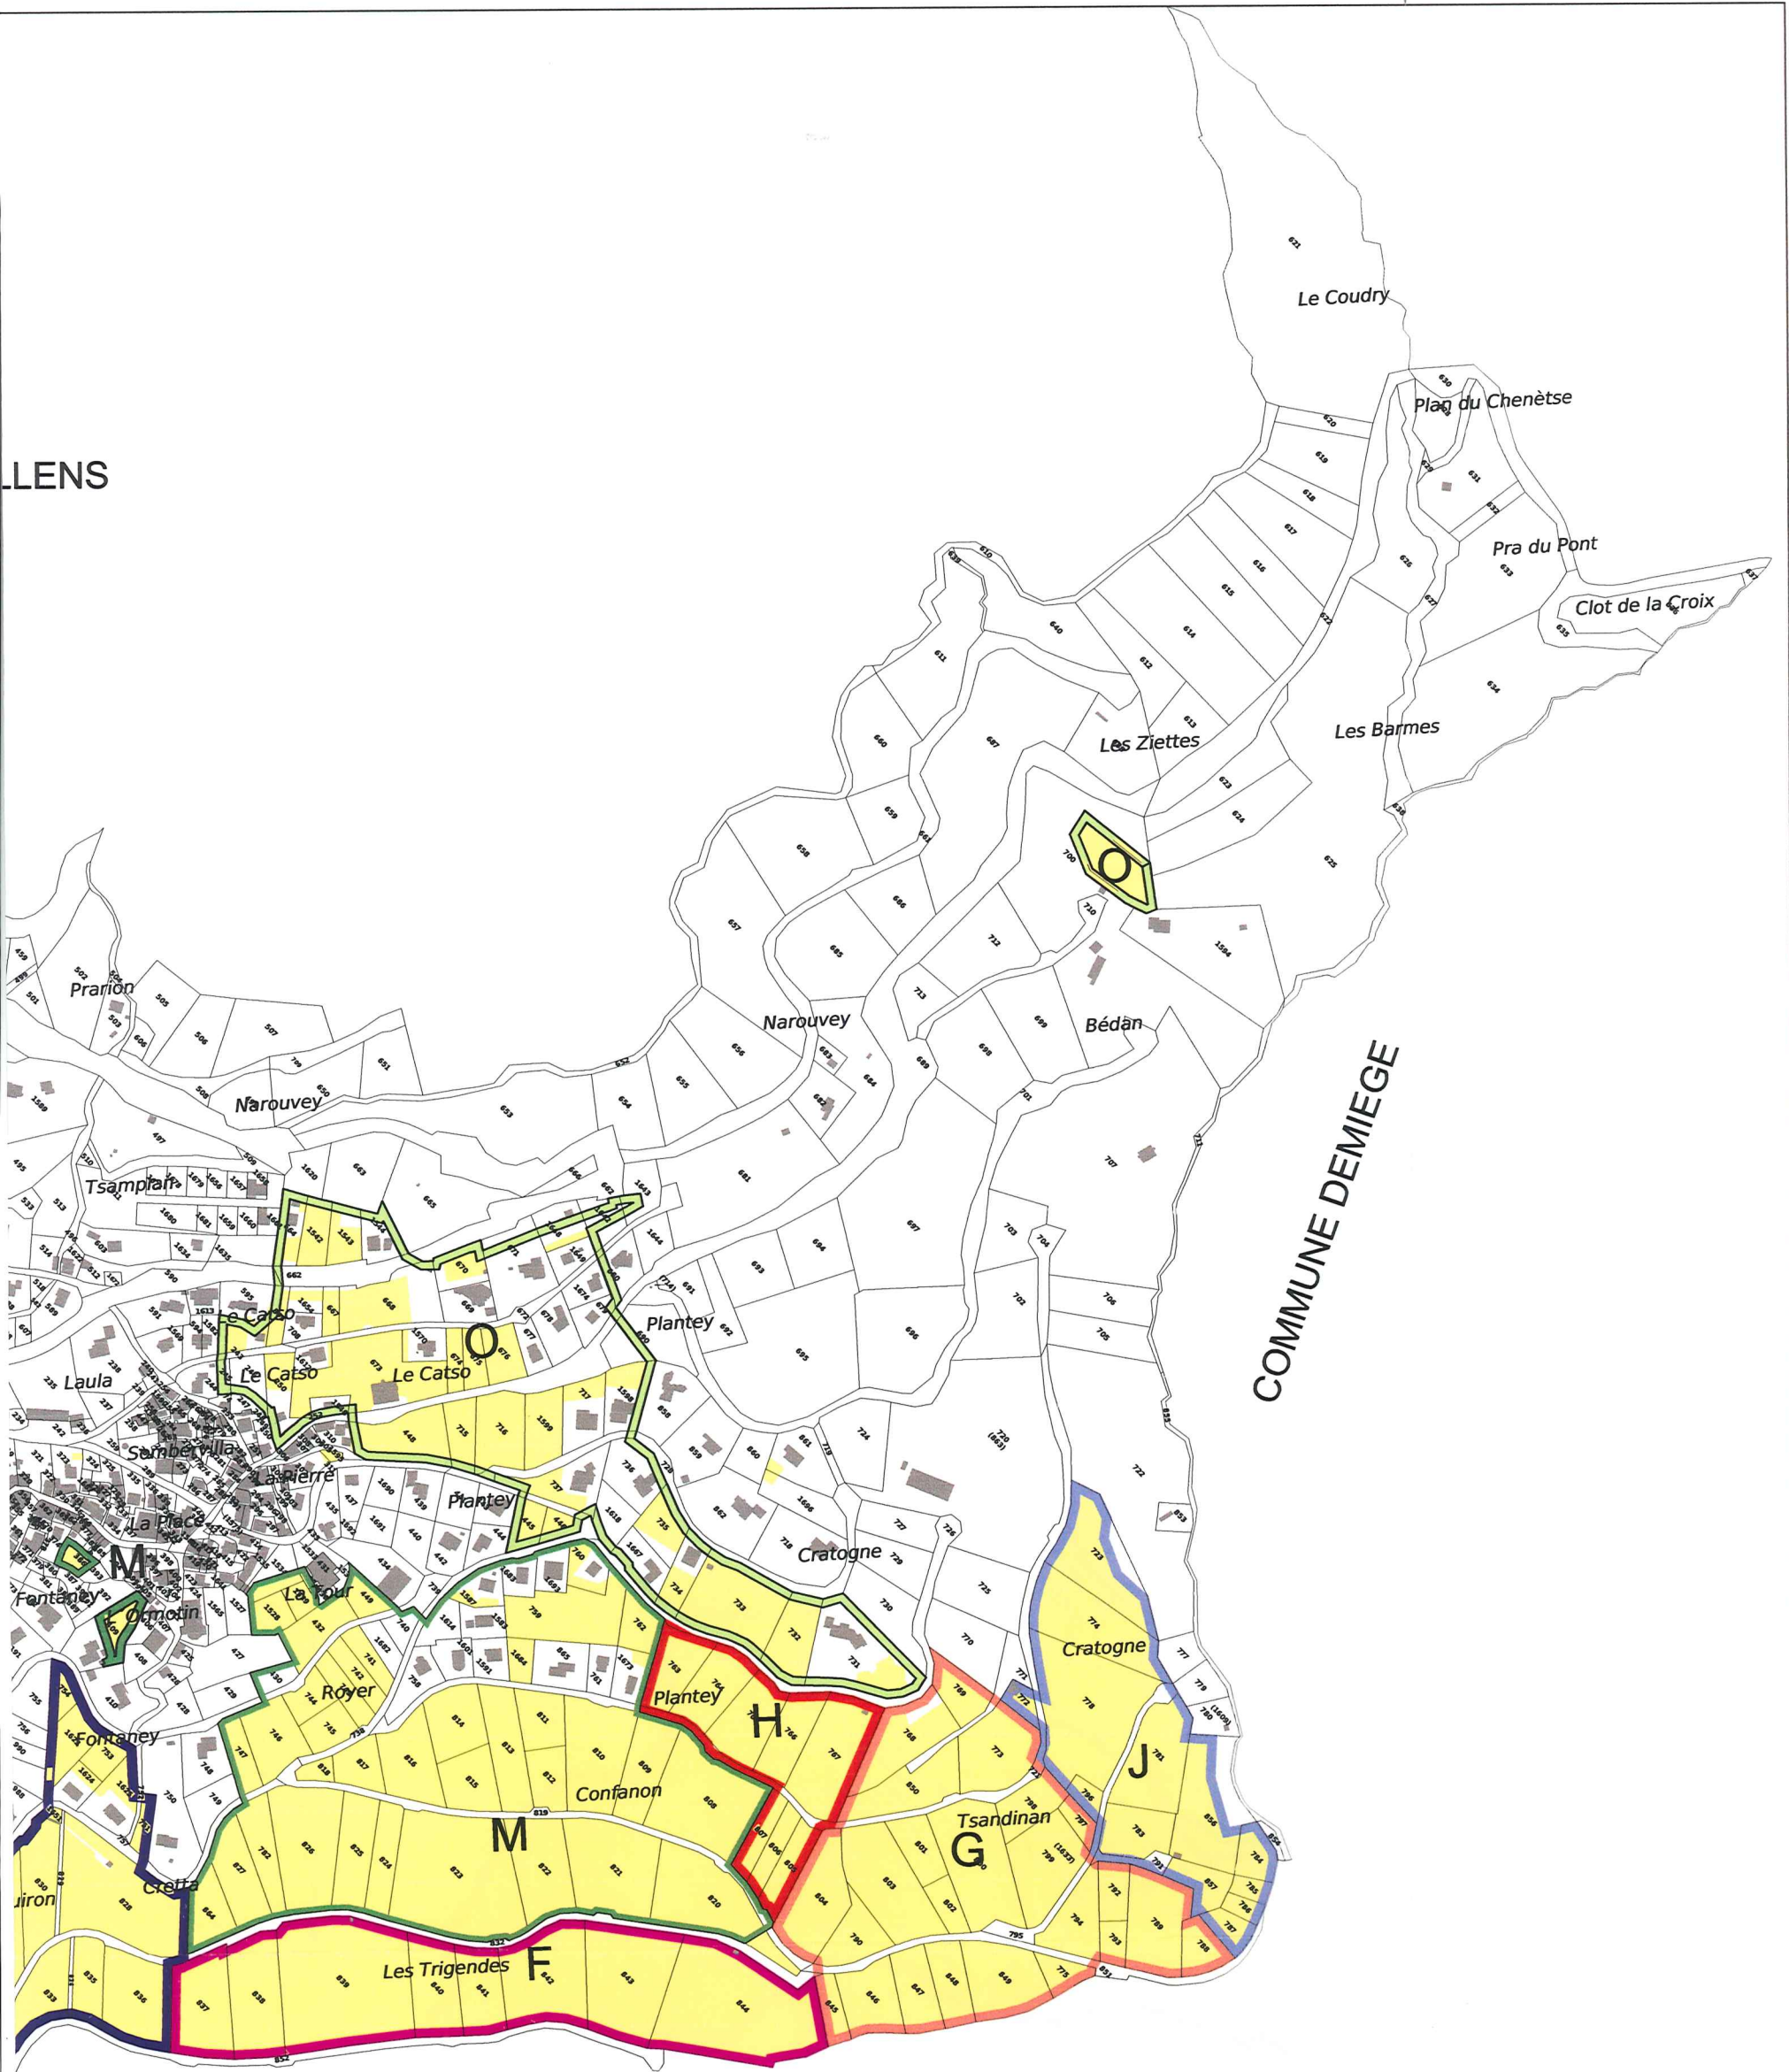

# COMMUNE DE VENTHONE

## PLAN DU CADASTRE VITICOLE

et des  
SECTEURS D'ENCEPAGEMENT

1:5'000

Plan du cadastre viticole

Surf. vigne

Aire vinicole

**SECTEURS**

- A
- B
- C
- D
- E
- F
- G
- H
- I
- J
- K
- L
- M
- N
- O

LENS

COMMUNE DEMIEGE

IUNE DE VEYRAS

LENS

IUNE DE VEYRAS