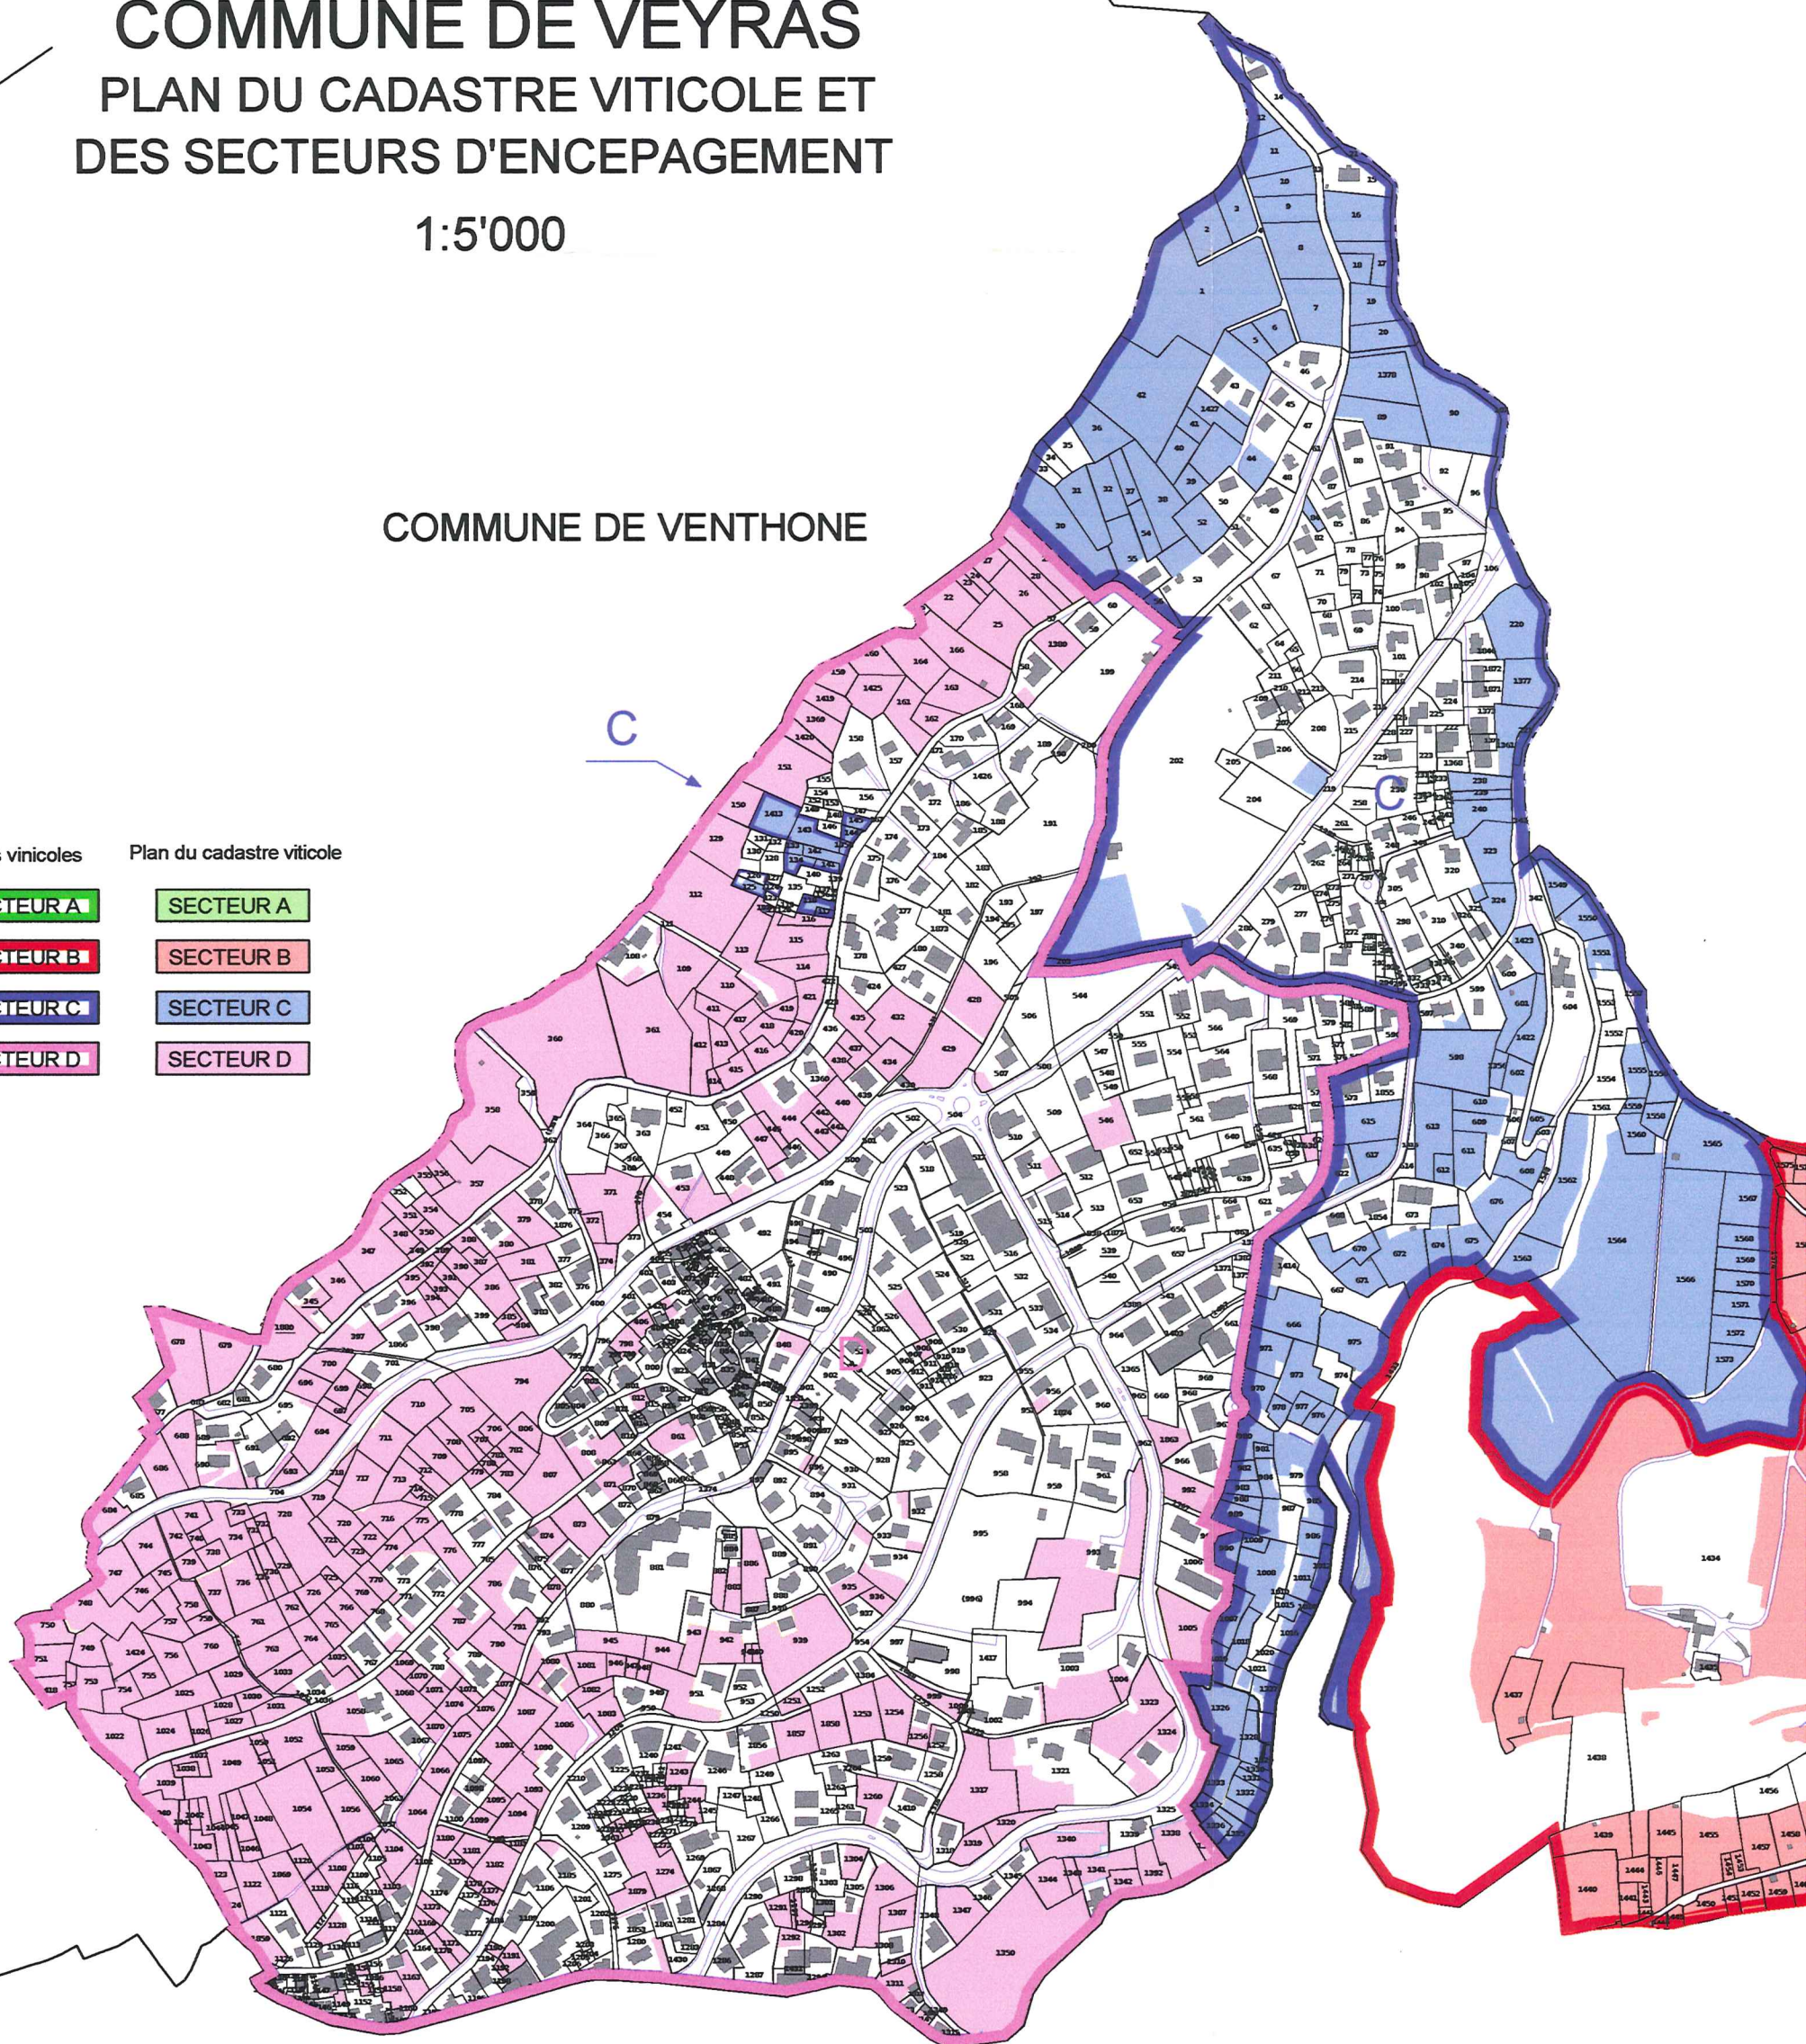

COMMUNE DE VEYRAS

PLAN DU CADASTRE VITICOLE ET DES SECTEURS D'ENCEPAGEMENT

1:5'000

COMMUNE DE VENTHONE

Aires viticoles	Plan du cadastre viticole
SECTEUR A	SECTEUR A
SECTEUR B	SECTEUR B
SECTEUR C	SECTEUR C
SECTEUR D	SECTEUR D

COMMUNE DE MIEGE

COMMUNE DE SIERRE

COMMUNE DE SALGESCH