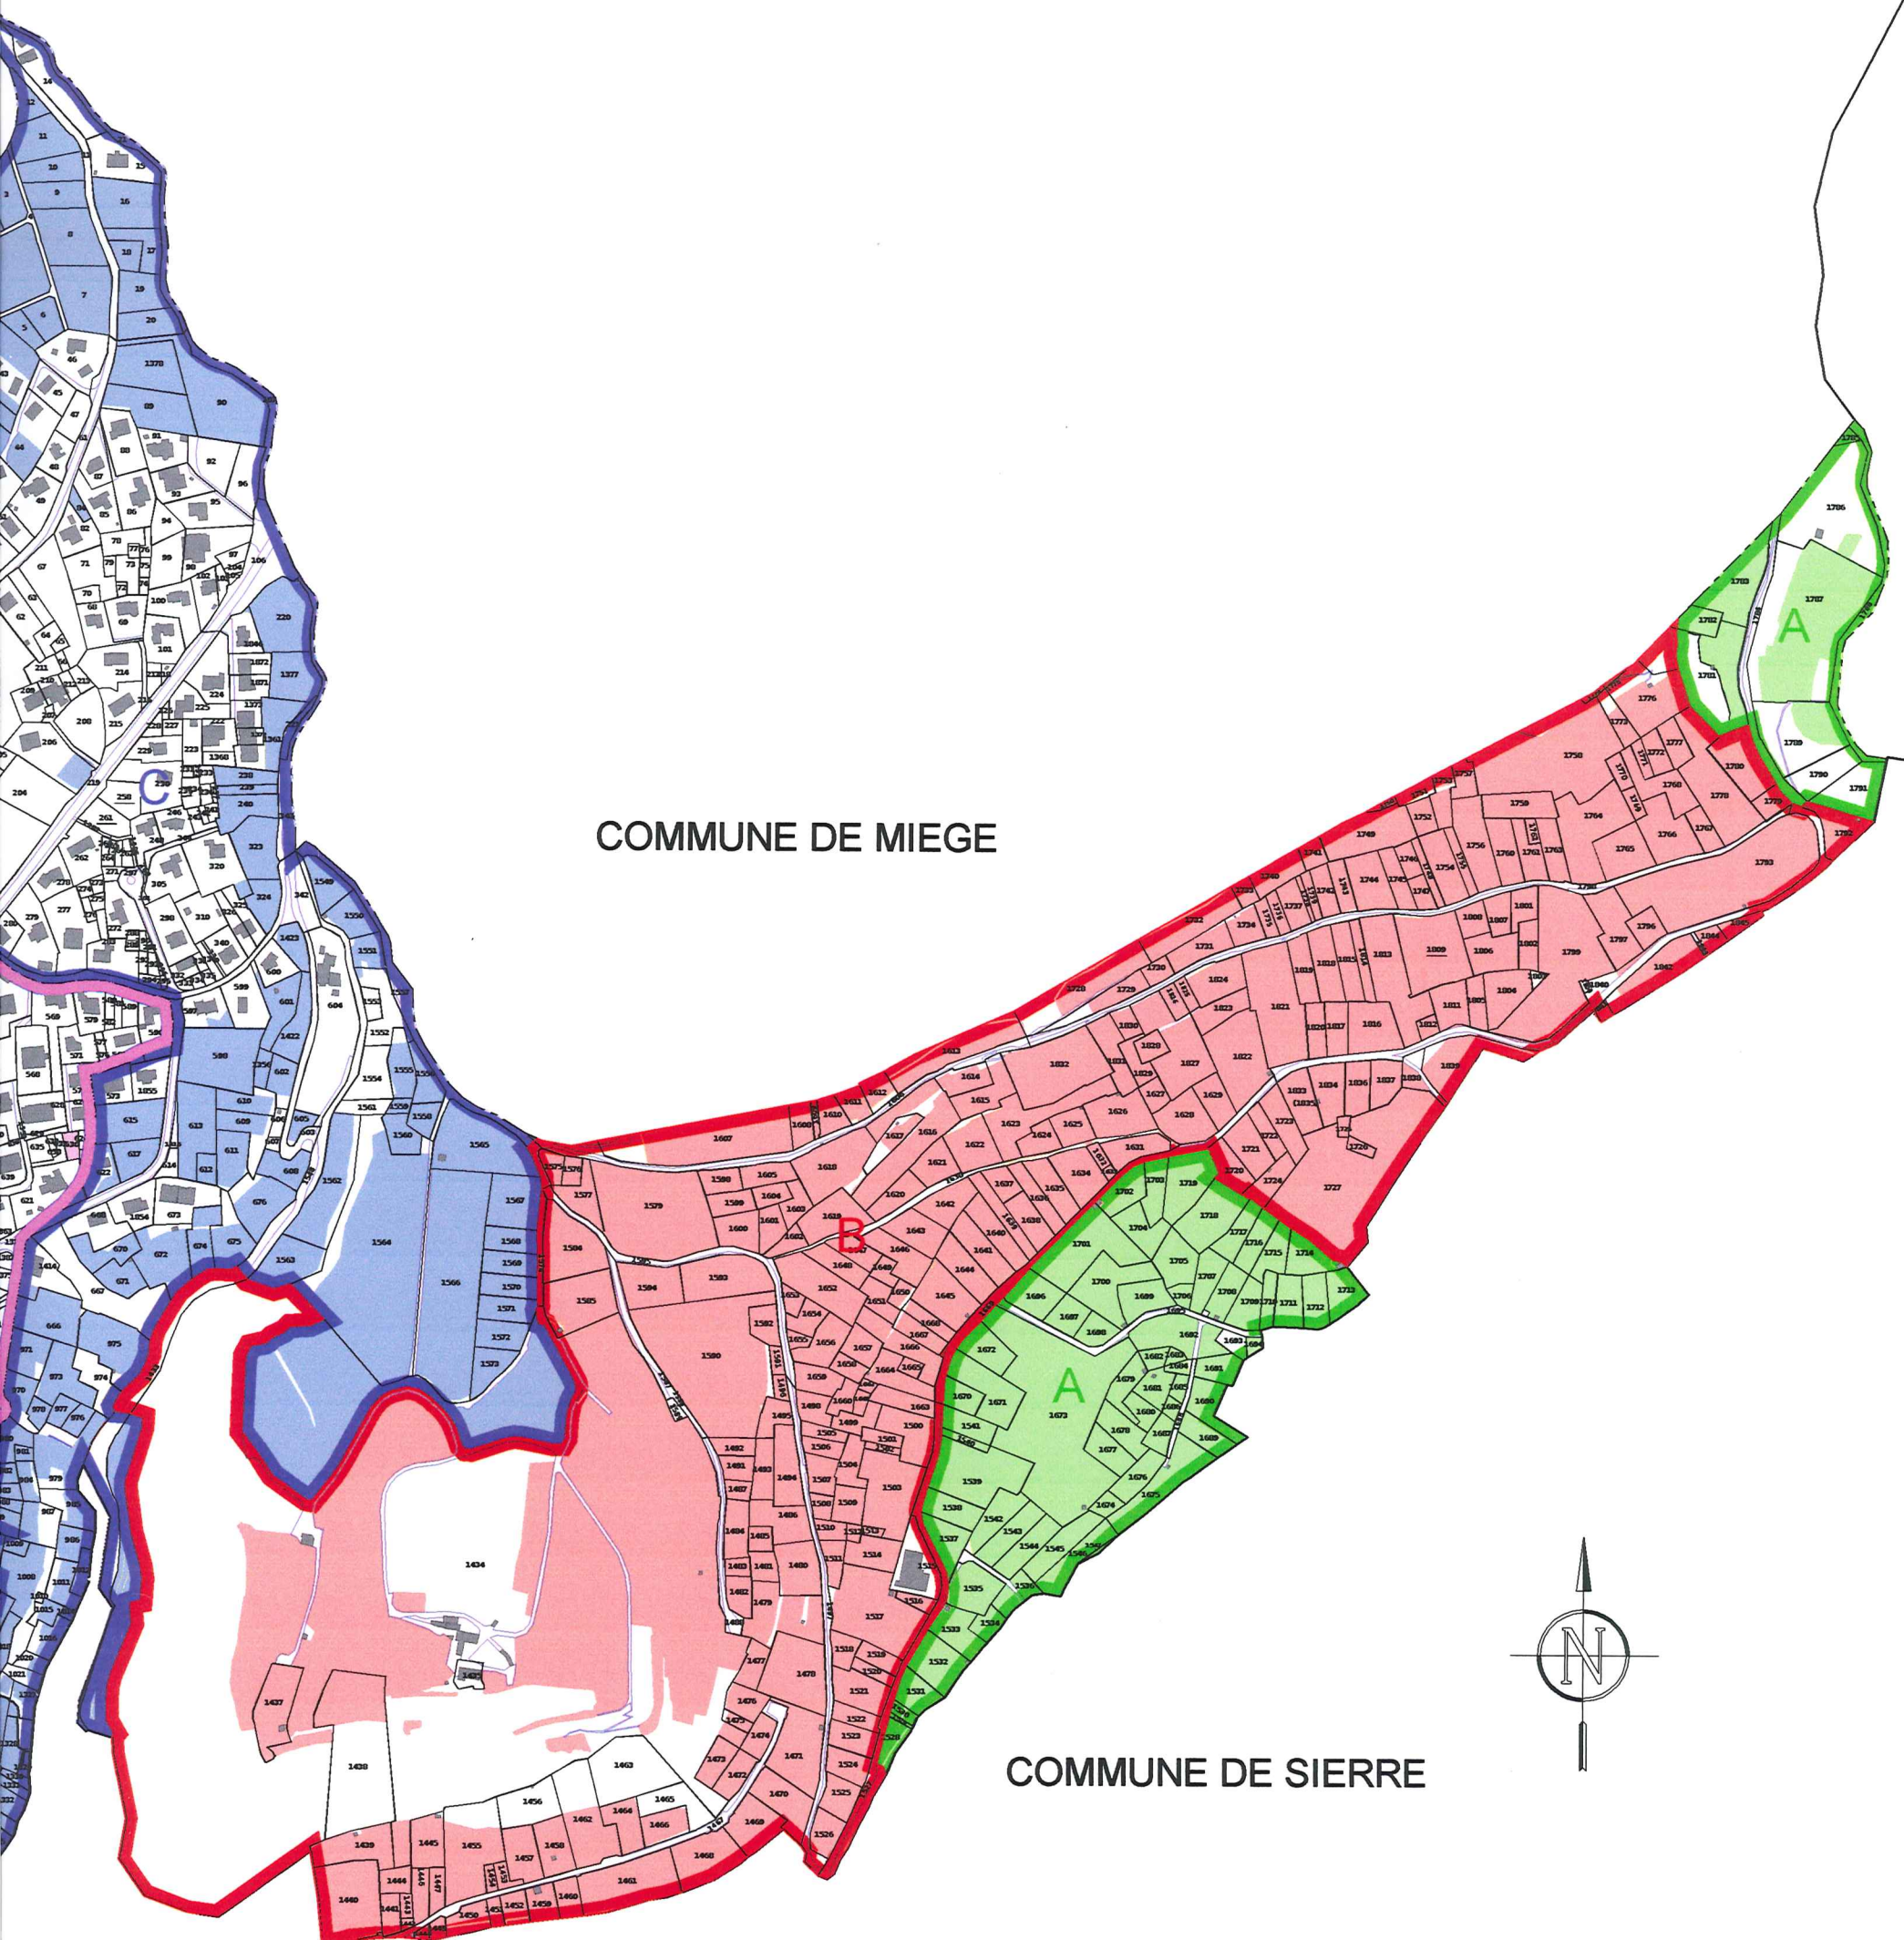

COMMUNE DE VEYRAS

PLAN DU CADASTRE VITICOLE ET DES SECTEURS D'ENCEPAGEMENT

1:5'000

COMMUNE DE VENTHONE

Aires viticoles	Plan du cadastre viticole
SECTEUR A	SECTEUR A
SECTEUR B	SECTEUR B
SECTEUR C	SECTEUR C
SECTEUR D	SECTEUR D

COMMUNE DE MIEGE

COMMUNE DE SIERRE

COMMUNE DE SALGESCH