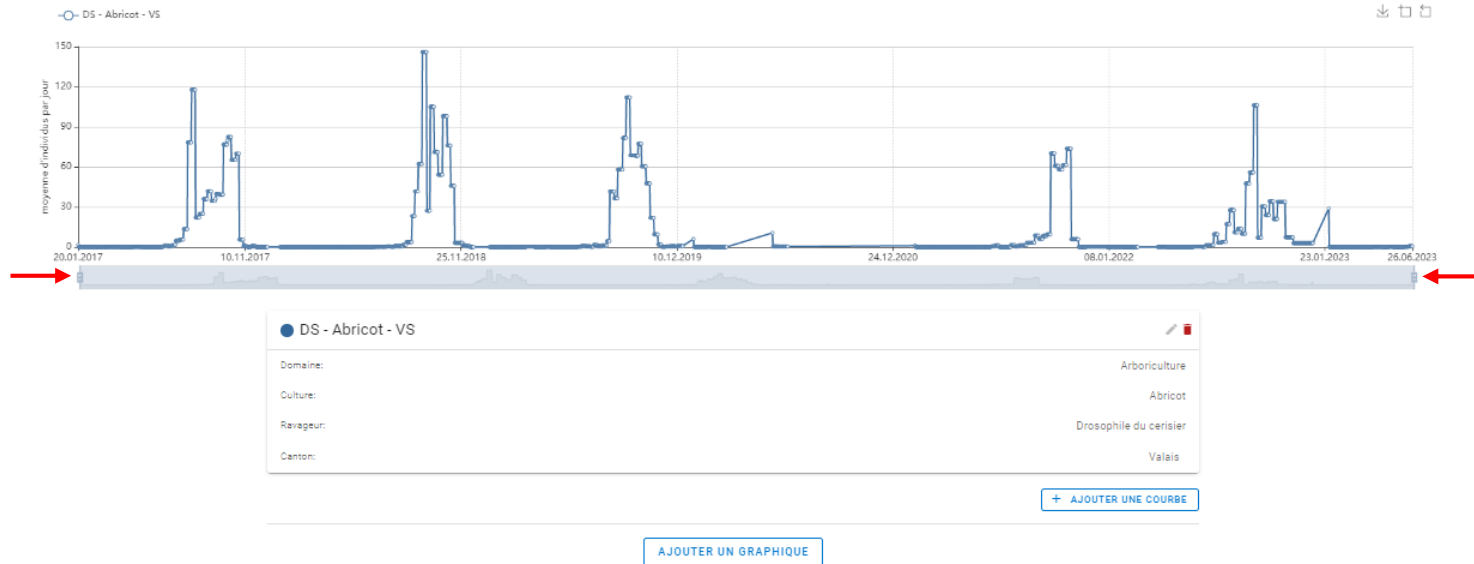

Cantons
Valais ←

Communes

Lieux

ANNULER ENREGISTRER

Résultat

DS - Abricot - VS

Zoom sur 2023

Dès que le graphique est créé, il est automatiquement enregistré et peut être consulté dans l'espace personnel :

> Se connecter à l'espace personnel

> Naviguer vers **Insect-Monitoring** (> Menu > Arboriculture > Observations > Insect-Monitoring ou <https://agrometeo.ch/arboriculture/insect-monitoring>)

> Cliquer sur 'ajouter un graphique'

Un aperçu de tous vos graphiques s'affiche

The screenshot shows the Agrometeo web interface. At the top left is the Agrometeo logo. At the top right is a blue button labeled 'ESPACE PERSONNEL' with an information icon. Below the header, the page title 'Insect-Monitoring' is displayed. A blue bar labeled 'Graphiques' contains a list of graphs. The first graph, 'DS - Abricot - VS', is circled in red. Below the list, there is a pagination control showing 'Lignes par page : 30' and '1-1 de 1'.