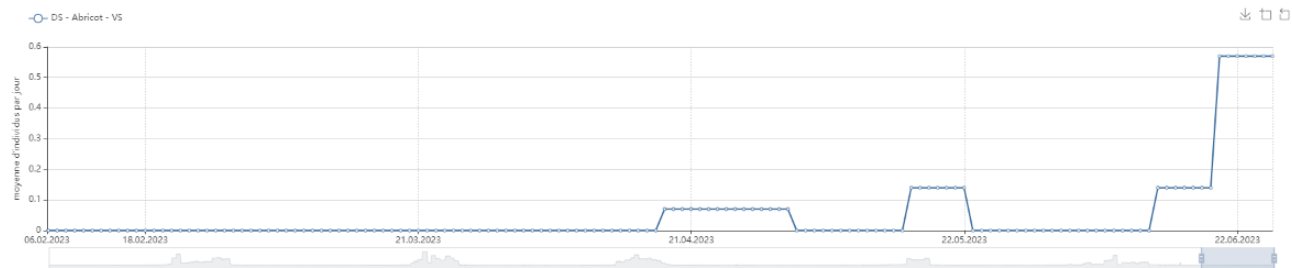

Cantons
Valais ←

Communes

Lieux

ANNULER ENREGISTRER

Résultat

DS - Abricot - VS

Zoom sur 2023

Dès que le graphique est créé, il est automatiquement enregistré et peut être consulté dans l'espace personnel :

> Se connecter à l'espace personnel

> Naviguer vers **Insect-Monitoring** (> Menu > Arboriculture > Observations > Insect-Monitoring ou <https://agrometeo.ch/arboriculture/insect-monitoring>)

> Cliquer sur 'ajouter un graphique'

Un aperçu de tous vos graphiques s'affiche

The screenshot shows the Agrometeo web interface. At the top left is the Agrometeo logo. At the top right is a blue button labeled 'ESPACE PERSONNEL' with an information icon. Below the header, the page title 'Insect-Monitoring' is displayed. A blue bar labeled 'Graphiques' contains a list of graphs. The first graph, 'DS - Abricot - VS', is circled in red. Below the list, there is a pagination control showing 'Lignes par page : 30' and '1-1 de 1'.