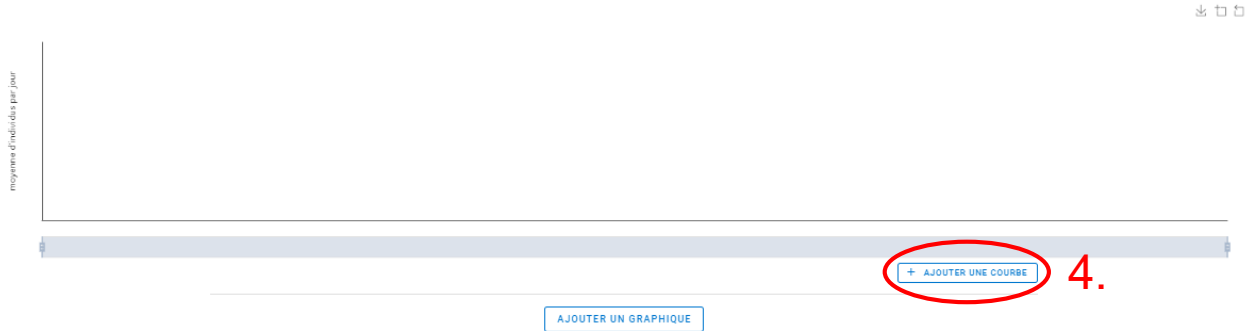

● Mouche de la cerise	
Domaine:	Arboriculture
Ravageur:	Mouche de la cerise
Saison:	2023
Région:	Genève Ouest du plateau Région Lémanique Valais

AJOUTER UN GRAPHIQUE 2.

Graphiques **+** 3.

Aucune donnée disponible

Lignes par page: 20

Ajouter un graphique

Nom

ANNULER **ENREGISTRER**

Ajouter une courbe

Exemple: pièges *Drosophila suzukii*, abricotiers, Valais

DS - Abricot - VS

Ajouter une courbe