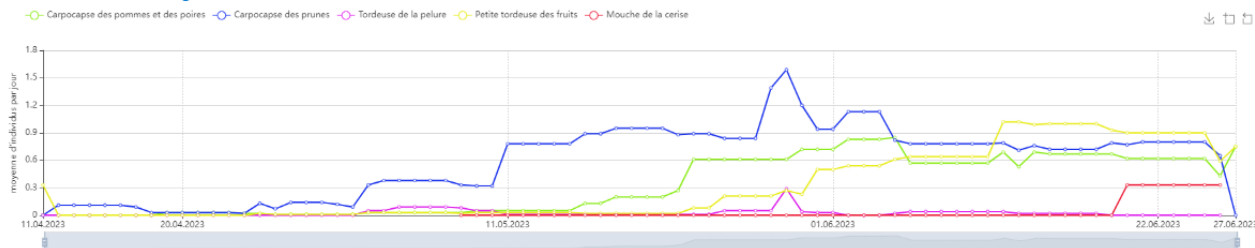

> <https://agrometeo.ch>

> Espace personnel

> Login (ou créer un compte)

A screenshot of the Agrometeo login page. The page is split into two columns. The left column contains the Agrometeo logo, a 'Courriel*' input field, a 'Mot de passe*' input field with an eye icon, a 'Se souvenir de moi' checkbox, a blue 'SE CONNECTER' button, and a 'Mot de passe oublié' link. The right column contains the heading 'Vous n'avez pas encore de compte?' and the subtext 'Créer un nouveau compte pour accéder à votre espace personnel.' Below this is a blue 'CRÉER UN COMPTE' button.

Ajouter un graphique

> Menu > Arboriculture > Observations > Insect-Monitoring
(ou <https://agrometeo.ch/arboriculture/insect-monitoring>)

Insect-Monitoring Suisse Romande

● Carpopapse des pommes et des poires	
Domaine:	Arboriculture
• • •	
Région:	Genève Ouest du plateau Région Lémanique Valais

● Mouche de la cerise	
Domaine:	Arboriculture
Ravageur:	Mouche de la cerise
Saison:	2023
Région:	Genève Ouest du plateau Région Lémanique Valais

AJOUTER UN GRAPHIQUE 2.

Graphiques **+** 3.

Aucune donnée disponible