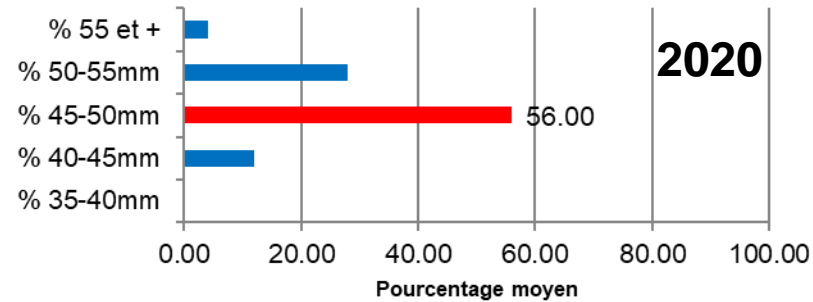

# Résultats 2016-2020 pour la variété Bergeval

Domaine de Châteauneuf

Age	Distance de plantation (m)	Porte-greffe	Début récolte	Nbre de passages	Poids par arbre (kg)	Moyennes pondérées des différents passages			Rendement (kg/m <sup>2</sup> ) arbres sains
						Poids moyen du fruit (g)	IR	Durofel	
8	6x4	Myro	11.07	4	29	52	13	88	1.22
9	6x4	Myro	29.06	3	53	59	11.9	80	2.04
10	6x4	Myro	04.07	3	70	46	14.9	75	2.92
11	6x4	Myro	12.07	3	64	58	12.9	73	2.65
12	6x4	Myro	02.07	4	51	52	11.4	74	2.12

# Résultats 2016-2020 pour la variété Apribang

Domaine de Châteauneuf

Age	Distance de plantation (m)	Porte-greffe	Début récolte	Nbre de passages	Poids par arbre (kg)	Moyennes pondérées des différents passages			Rendement (kg/m <sup>2</sup> ) arbres sains
						Poids moyen du fruit (g)	IR	Durofel	
4	6x4	Myro	11.07	3	25	64	14.5	78	1.03
5	6x4	Myro	28.06	3	26	64	13.7	77	1.10
6	6x4	Myro	04.07	4	47	66	13.6	70	1.96
7	6x4	Myro	11.07	3	41	63	14.3	68	2.29
8	6x4	Myro	01.07	3	45	76	12.4	66	2.51

# Résultats 2016-2020 pour la variété Mia (ACW 4477)

Domaine de Châteauneuf

Age	Distance de plantation (m)	Porte-greffe	Début récolte	Nbre de passages	Poids par arbre (kg)	1 <sup>er</sup> passage			Rendement (kg/m <sup>2</sup> ) arbres sains
						Poids moyen du fruit (g)	IR	Durofel	
9	5x4	Myro	04.07	2	69	50	14.5	74	3.44
10	5x4	Myro	07.07	3	98	55	13.3	72	4.88
11	5x4	Myro	19.07	4	95	52	13.2	71	4.74
12	5x4	Myro	30.06	3	77	63	12	79	3.82