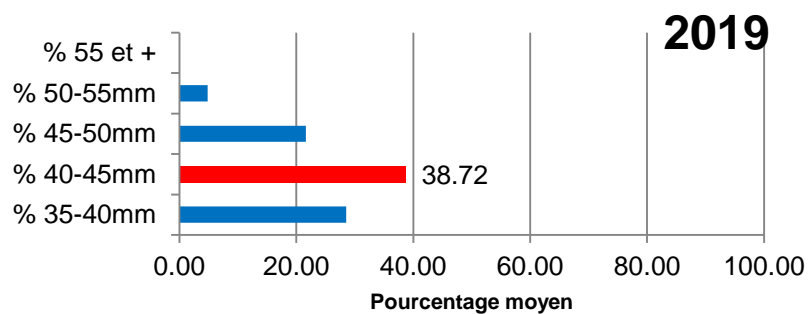

# Résultats 2016-2020 pour la variété Colorado

Domaine de Châteauneuf

Age	Distance de plantation (m)	Porte-greffe	Début récolte	Nbre de passages	Poids par arbre (kg)	Moyennes pondérées des différents passages			Rendement (kg/m <sup>2</sup> ) arbres sains
						Poids moyen du fruit (g)	IR	Durofel	
4	6x4	Myro	15.06	4	32	45	10.5	82	1.34
5	6x4	Myro	09.06	3	33	41	11.1	69	1.39
6	6x4	Myro	06.06	4	59	56	10.3	67	2.46
7	6x4	Myro	19.06	4	46	47	9.6	74	1.93
8	6x4	Myro	05.06	3	59	61	9.6	80	2.45

# Variétés mi précoces référence Orangered

Flopria

Lisa (ACW 4353)

# Résultats 2016-2020 pour la variété Flopria

Domaine de Châteauneuf

Age	Distance de plantation (m)	Porte-greffe	Début récolte	Nbre de passages	Poids par arbre (kg)	Moyennes pondérées des différents passages			Rendement (kg/m <sup>2</sup> ) arbres sains
						Poids moyen du fruit (g)	IR	Durofel	
8	6x4	Myro	05.07	4	83	50	12.9	74	3.48
9	6x4	Myro	21.06	3	59	55	12.4	73	2.47
10	6x4	Myro	25.06	3	83	55	12.6	70	3.47
11	6x4	Myro	08.07	3	64	45	12	62	2.67
12	6x4	Myro	22.06	3	72	56	13.1	68	2.99

# Résultats 2016-2020 pour la variété Elsa (ACW4353)

Domaine de Châteauneuf

Age	Distance de plantation (m)	Porte-greffe	Début récolte	Nbre de passages	Poids par arbre (kg)	1 <sup>er</sup> passage			Rendement (kg/m <sup>2</sup> ) arbres sains
						Poids moyen du fruit (g)	IR	Durofel	
8	5x4	Myro	06.07	3	67	74	11.2	67	3.33
9	5x4	Myro	27.06	3	63	55	11.7	70	3.13
10	5x4	Myro	29.06	2	76	65	12.5	68	3.79
11	5x4	Myro	16.07	3	96	54	11	65	4.81
12	5x4	Myro	26.06	3	45	74	10.1	70	2.24