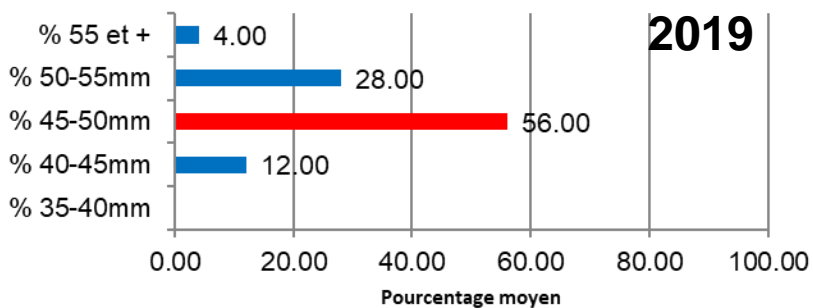

# Variétés précoces

## Référence Early Blush

Colorado  
Sefora

# Résultats 2016-2020 pour la variété Sefora

Domaine de Châteauneuf

Age	Distance de plantation (m)	Porte-greffe	Début récolte	Nbre de passages	Poids par arbre (kg)	1 <sup>er</sup> passage			Rendement (kg/m <sup>2</sup> ) arbres sains
						Poids moyen du fruit (g)	IR	Durofel	
4	5x2	Myro	27.06	3	20	83	13.6	68	2.02
5	5x2	Myro	19.06	3	14	55	11.8	65	1.37
6	5x2	Myro	18.06	2	25	62	11.8	75	3.08
7	5x2	Myro	28.06	4	46	58	11.1	80	5.77
8	5x2	Myro	15.06	3	27	67	11.8	78	3.35