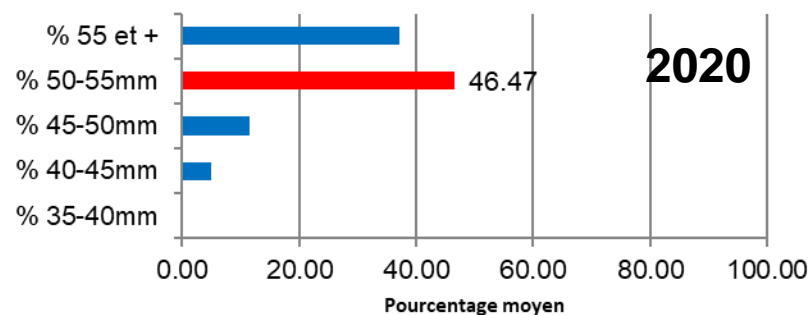

# Résultats 2016-2020 pour la variété Aprisweet

Domaine de Châteauneuf

Age	Distance de plantation (m)	Porte-greffe	Début récolte	Nbre de passages	Poids par arbre (kg)	Moyennes pondérées des différents passages			Rendement (kg/m <sup>2</sup> ) arbres sains
						Poids moyen du fruit (g)	IR	Durofel	
4	6x5	Myro	19.07	2	39	69	14.1	82	1.29
5	6x5	Myro	07.07	3	38	60	14.1	76	1.27
6	6x5	Myro	11.07	2	47	74	15	78	1.56
7	6x5	Myro	19.07	4	40	67	14.5	79	1.32
8	6x5	Myro	06.07	4	55	77	14.2	79	1.84

# Variétés tardives

Anegat  
Swired

# Résultats 2016-2020 pour la variété Anegat

Domaine de Châteauneuf

Age	Distance de plantation (m)	Porte-greffe	Début récolte	Nbre de passages	Poids par arbre (kg)	Moyennes pondérées des différents passages			Rendement (kg/m <sup>2</sup> ) arbres sains
						Poids moyen du fruit (g)	IR	Durofel	
4	5x2	Myro	29.07	3	43	75	11.7	79	3.36
5	5x2	Myro	19.07	2	22	75	12.5	82	2.17
6	5x2	Myro	17.07	3	26	79	13.6	82	2.63
7	5x2	Myro	30.07	3	28	62	12.5	85	2.82
8	5x2	Myro	16.07	3	40	77	12	80	4