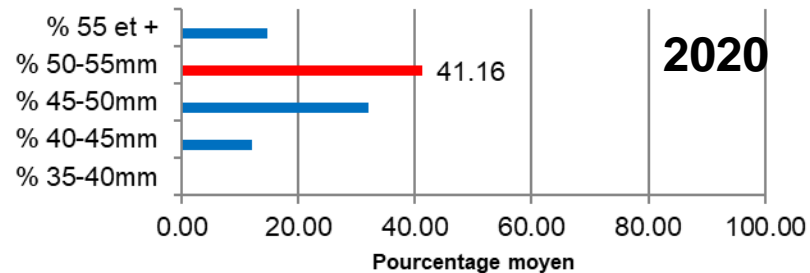

# Résultats 2016-2020 pour la variété Bergeval

Domaine de Châteauneuf

Age	Distance de plantation (m)	Porte-greffe	Début récolte	Nbre de passages	Poids par arbre (kg)	Moyennes pondérées des différents passages			Rendement (kg/m <sup>2</sup> ) arbres sains
						Poids moyen du fruit (g)	IR	Durofel	
8	6x4	Myro	11.07	4	29	52	13	88	1.22
9	6x4	Myro	29.06	3	53	59	11.9	80	2.04
10	6x4	Myro	04.07	3	70	46	14.9	75	2.92
11	6x4	Myro	12.07	3	64	58	12.9	73	2.65
12	6x4	Myro	02.07	4	51	52	11.4	74	2.12

# Résultats 2016-2020 pour la variété Apribang

Domaine de Châteauneuf

Age	Distance de plantation (m)	Porte-greffe	Début récolte	Nbre de passages	Poids par arbre (kg)	Moyennes pondérées des différents passages			Rendement (kg/m <sup>2</sup> ) arbres sains
						Poids moyen du fruit (g)	IR	Durofel	
4	6x4	Myro	11.07	3	25	64	14.5	78	1.03
5	6x4	Myro	28.06	3	26	64	13.7	77	1.10
6	6x4	Myro	04.07	4	47	66	13.6	70	1.96
7	6x4	Myro	11.07	3	41	63	14.3	68	2.29
8	6x4	Myro	01.07	3	45	76	12.4	66	2.51

# Résultats 2016-2020 pour la variété Mia (ACW 4477)

Domaine de Châteauneuf

Age	Distance de plantation (m)	Porte-greffe	Début récolte	Nbre de passages	Poids par arbre (kg)	1 <sup>er</sup> passage			Rendement (kg/m <sup>2</sup> ) arbres sains
						Poids moyen du fruit (g)	IR	Durofel	
9	5x4	Myro	04.07	2	69	50	14.5	74	3.44
10	5x4	Myro	07.07	3	98	55	13.3	72	4.88
11	5x4	Myro	19.07	4	95	52	13.2	71	4.74
12	5x4	Myro	30.06	3	77	63	12	79	3.82