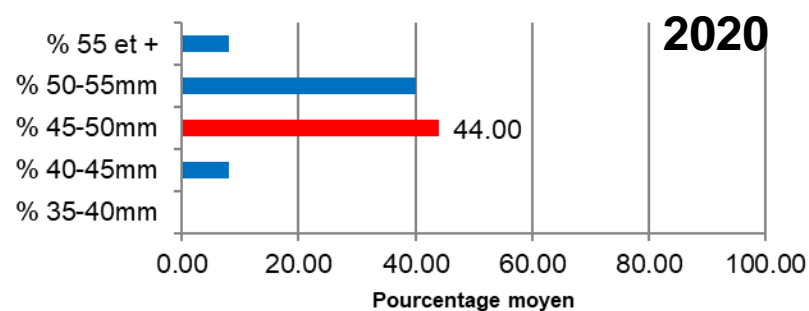

# Variétés précoces

# Résultats 2016-2020 pour la variété Sefora

Domaine de Châteauneuf

Age	Distance de plantation (m)	Porte-greffe	Début récolte	Nbre de passages	Poids par arbre (kg)	1 <sup>er</sup> passage			Rendement (kg/m <sup>2</sup> ) arbres sains
						Poids moyen du fruit (g)	IR	Durofel	
4	5x2	Myro	27.06	3	20	83	13.6	68	2.02
5	5x2	Myro	19.06	3	14	55	11.8	65	1.37
6	5x2	Myro	18.06	2	25	62	11.8	75	3.08
7	5x2	Myro	28.06	4	46	58	11.1	80	5.77
8	5x2	Myro	15.06	3	27	67	11.8	78	3.35