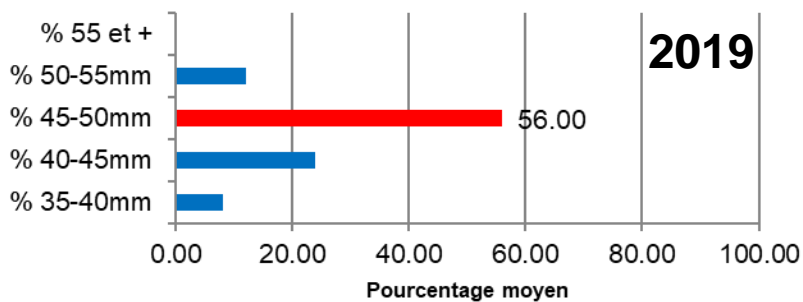

# Résultats 2016-2020 pour la variété Bergeval

Domaine de Châteauneuf

Age	Distance de plantation (m)	Porte-greffe	Début récolte	Nbre de passages	Poids par arbre (kg)	Moyennes pondérées des différents passages			Rendement (kg/m <sup>2</sup> ) arbres sains
						Poids moyen du fruit (g)	IR	Durofel	
8	6x4	Myro	11.07	4	29	52	13	88	1.22
9	6x4	Myro	29.06	3	53	59	11.9	80	2.04
10	6x4	Myro	04.07	3	70	46	14.9	75	2.92
11	6x4	Myro	12.07	3	64	58	12.9	73	2.65
12	6x4	Myro	02.07	4	51	52	11.4	74	2.12

# Résultats 2016-2020 pour la variété Apribang

Domaine de Châteauneuf

Age	Distance de plantation (m)	Porte-greffe	Début récolte	Nbre de passages	Poids par arbre (kg)	Moyennes pondérées des différents passages			Rendement (kg/m <sup>2</sup> ) arbres sains
						Poids moyen du fruit (g)	IR	Durofel	
4	6x4	Myro	11.07	3	25	64	14.5	78	1.03
5	6x4	Myro	28.06	3	26	64	13.7	77	1.10
6	6x4	Myro	04.07	4	47	66	13.6	70	1.96
7	6x4	Myro	11.07	3	41	63	14.3	68	2.29
8	6x4	Myro	01.07	3	45	76	12.4	66	2.51

# Résultats 2016-2020 pour la variété Mia (ACW 4477)

Domaine de Châteauneuf

Age	Distance de plantation (m)	Porte-greffe	Début récolte	Nbre de passages	Poids par arbre (kg)	1 <sup>er</sup> passage			Rendement (kg/m <sup>2</sup> ) arbres sains
						Poids moyen du fruit (g)	IR	Durofel	
9	5x4	Myro	04.07	2	69	50	14.5	74	3.44
10	5x4	Myro	07.07	3	98	55	13.3	72	4.88
11	5x4	Myro	19.07	4	95	52	13.2	71	4.74
12	5x4	Myro	30.06	3	77	63	12	79	3.82