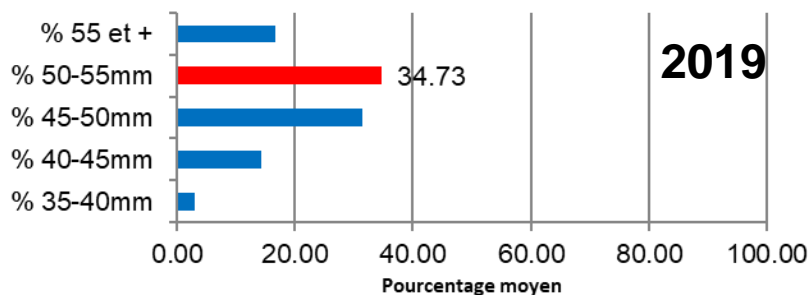

Résultats 2016-2020 pour la variété Aprisweet

Domaine de Châteauneuf

Age	Distance de plantation (m)	Porte-greffe	Début récolte	Nbre de passages	Poids par arbre (kg)	Moyennes pondérées des différents passages			Rendement (kg/m²) arbres sains
						Poids moyen du fruit (g)	IR	Durofel	
4	6x5	Myro	19.07	2	39	69	14.1	82	1.29
5	6x5	Myro	07.07	3	38	60	14.1	76	1.27
6	6x5	Myro	11.07	2	47	74	15	78	1.56
7	6x5	Myro	19.07	4	40	67	14.5	79	1.32
8	6x5	Myro	06.07	4	55	77	14.2	79	1.84