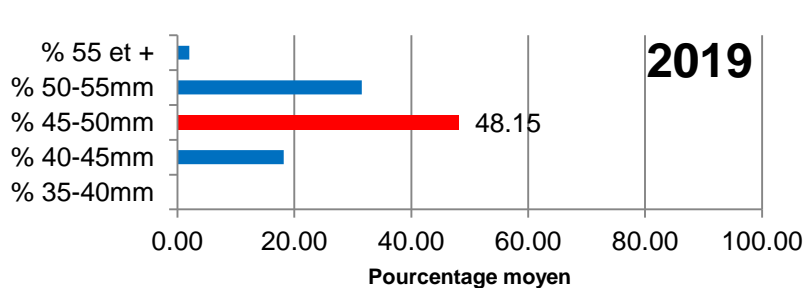

# Variétés de saison

# Résultats 2016-2020 pour la variété Bergeval

Domaine de Châteauneuf

Age	Distance de plantation (m)	Porte-greffe	Début récolte	Nbre de passages	Poids par arbre (kg)	Moyennes pondérées des différents passages			Rendement (kg/m <sup>2</sup> ) arbres sains
						Poids moyen du fruit (g)	IR	Durofel	
8	6x4	Myro	11.07	4	29	52	13	88	1.22
9	6x4	Myro	29.06	3	53	59	11.9	80	2.04
10	6x4	Myro	04.07	3	70	46	14.9	75	2.92
11	6x4	Myro	12.07	3	64	58	12.9	73	2.65
12	6x4	Myro	02.07	4	51	52	11.4	74	2.12