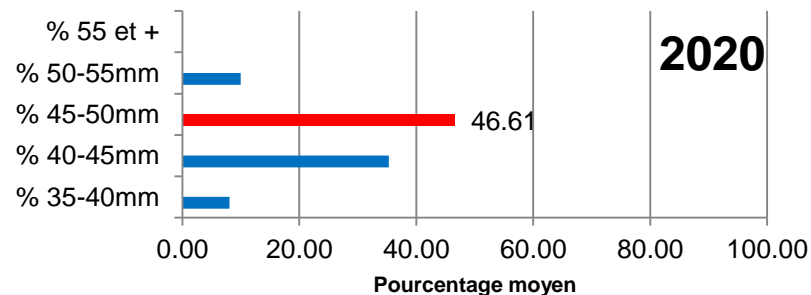

# Variétés de saison

# Résultats 2016-2020 pour la variété Bergeval

Domaine de Châteauneuf

Age	Distance de plantation (m)	Porte-greffe	Début récolte	Nbre de passages	Poids par arbre (kg)	Moyennes pondérées des différents passages			Rendement (kg/m <sup>2</sup> ) arbres sains
						Poids moyen du fruit (g)	IR	Durofel	
8	6x4	Myro	11.07	4	29	52	13	88	1.22
9	6x4	Myro	29.06	3	53	59	11.9	80	2.04
10	6x4	Myro	04.07	3	70	46	14.9	75	2.92
11	6x4	Myro	12.07	3	64	58	12.9	73	2.65
12	6x4	Myro	02.07	4	51	52	11.4	74	2.12

# Résultats 2016-2020 pour la variété Apribang

Domaine de Châteauneuf

Age	Distance de plantation (m)	Porte-greffe	Début récolte	Nbre de passages	Poids par arbre (kg)	Moyennes pondérées des différents passages			Rendement (kg/m <sup>2</sup> ) arbres sains
						Poids moyen du fruit (g)	IR	Durofel	
4	6x4	Myro	11.07	3	25	64	14.5	78	1.03
5	6x4	Myro	28.06	3	26	64	13.7	77	1.10
6	6x4	Myro	04.07	4	47	66	13.6	70	1.96
7	6x4	Myro	11.07	3	41	63	14.3	68	2.29
8	6x4	Myro	01.07	3	45	76	12.4	66	2.51