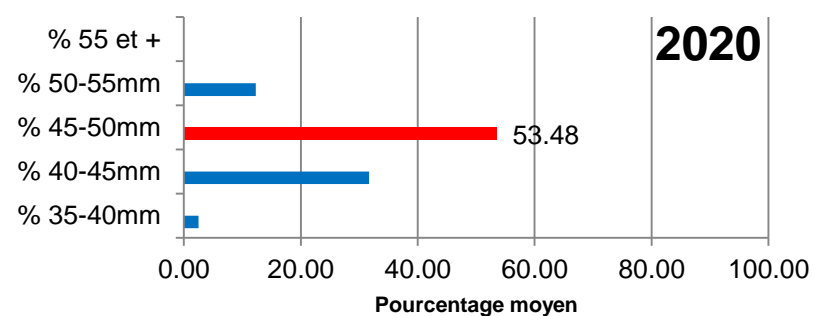

# Résultats 2016-2020 pour la variété Sefora

Domaine de Châteauneuf

Age	Distance de plantation (m)	Porte-greffe	Début récolte	Nbre de passages	Poids par arbre (kg)	1 <sup>er</sup> passage			Rendement (kg/m <sup>2</sup> ) arbres sains
						Poids moyen du fruit (g)	IR	Durofel	
4	5x2	Myro	27.06	3	20	83	13.6	68	2.02
5	5x2	Myro	19.06	3	14	55	11.8	65	1.37
6	5x2	Myro	18.06	2	25	62	11.8	75	3.08
7	5x2	Myro	28.06	4	46	58	11.1	80	5.77
8	5x2	Myro	15.06	3	27	67	11.8	78	3.35

# Résultats 2016-2020 pour la variété Colorado

Domaine de Châteauneuf

Age	Distance de plantation (m)	Porte-greffe	Début récolte	Nbre de passages	Poids par arbre (kg)	Moyennes pondérées des différents passages			Rendement (kg/m <sup>2</sup> ) arbres sains
						Poids moyen du fruit (g)	IR	Durofel	
4	6x4	Myro	15.06	4	32	45	10.5	82	1.34
5	6x4	Myro	09.06	3	33	41	11.1	69	1.39
6	6x4	Myro	06.06	4	59	56	10.3	67	2.46
7	6x4	Myro	19.06	4	46	47	9.6	74	1.93
8	6x4	Myro	05.06	3	59	61	9.6	80	2.45

# Résultats 2016-2020 pour la variété Flopria

Domaine de Châteauneuf

Age	Distance de plantation (m)	Porte-greffe	Début récolte	Nbre de passages	Poids par arbre (kg)	Moyennes pondérées des différents passages			Rendement (kg/m <sup>2</sup> ) arbres sains
						Poids moyen du fruit (g)	IR	Durofel	
8	6x4	Myro	05.07	4	83	50	12.9	74	3.48
9	6x4	Myro	21.06	3	59	55	12.4	73	2.47
10	6x4	Myro	25.06	3	83	55	12.6	70	3.47
11	6x4	Myro	08.07	3	64	45	12	62	2.67
12	6x4	Myro	22.06	3	72	56	13.1	68	2.99

# Résultats 2016-2020 pour la variété Elsa (ACW4353)

Domaine de Châteauneuf

Age	Distance de plantation (m)	Porte-greffe	Début récolte	Nbre de passages	Poids par arbre (kg)	1 <sup>er</sup> passage			Rendement (kg/m <sup>2</sup> ) arbres sains
						Poids moyen du fruit (g)	IR	Durofel	
8	5x4	Myro	06.07	3	67	74	11.2	67	3.33
9	5x4	Myro	27.06	3	63	55	11.7	70	3.13
10	5x4	Myro	29.06	2	76	65	12.5	68	3.79
11	5x4	Myro	16.07	3	96	54	11	65	4.81
12	5x4	Myro	26.06	3	45	74	10.1	70	2.24