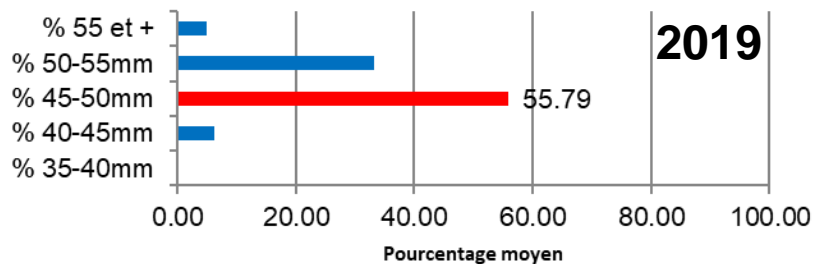

# Résultats 2016-2020 pour la variété Bergeval

Domaine de Châteauneuf

Age	Distance de plantation (m)	Porte-greffe	Début récolte	Nbre de passages	Poids par arbre (kg)	Moyennes pondérées des différents passages			Rendement (kg/m <sup>2</sup> ) arbres sains
						Poids moyen du fruit (g)	IR	Durofel	
8	6x4	Myro	11.07	4	29	52	13	88	1.22
9	6x4	Myro	29.06	3	53	59	11.9	80	2.04
10	6x4	Myro	04.07	3	70	46	14.9	75	2.92
11	6x4	Myro	12.07	3	64	58	12.9	73	2.65
12	6x4	Myro	02.07	4	51	52	11.4	74	2.12

# Résultats 2016-2020 pour la variété Apribang

Domaine de Châteauneuf

Age	Distance de plantation (m)	Porte-greffe	Début récolte	Nbre de passages	Poids par arbre (kg)	Moyennes pondérées des différents passages			Rendement (kg/m <sup>2</sup> ) arbres sains
						Poids moyen du fruit (g)	IR	Durofel	
4	6x4	Myro	11.07	3	25	64	14.5	78	1.03
5	6x4	Myro	28.06	3	26	64	13.7	77	1.10
6	6x4	Myro	04.07	4	47	66	13.6	70	1.96
7	6x4	Myro	11.07	3	41	63	14.3	68	2.29
8	6x4	Myro	01.07	3	45	76	12.4	66	2.51

# Résultats 2016-2020 pour la variété Mia (ACW 4477)

Domaine de Châteauneuf

Age	Distance de plantation (m)	Porte-greffe	Début récolte	Nbre de passages	Poids par arbre (kg)	1 <sup>er</sup> passage			Rendement (kg/m <sup>2</sup> ) arbres sains
						Poids moyen du fruit (g)	IR	Durofel	
9	5x4	Myro	04.07	2	69	50	14.5	74	3.44
10	5x4	Myro	07.07	3	98	55	13.3	72	4.88
11	5x4	Myro	19.07	4	95	52	13.2	71	4.74
12	5x4	Myro	30.06	3	77	63	12	79	3.82