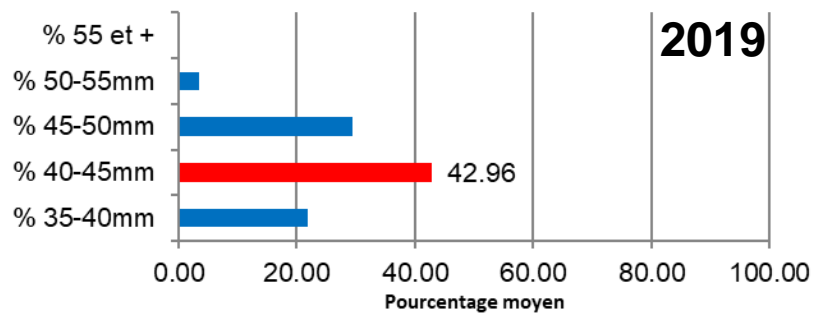

## Référence Early Blush

Colorado  
Sefora

# Résultats 2016-2020 pour la variété Sefora

Domaine de Châteauneuf

Age	Distance de plantation (m)	Porte-greffe	Début récolte	Nbre de passages	Poids par arbre (kg)	1 <sup>er</sup> passage			Rendement (kg/m <sup>2</sup> ) arbres sains
						Poids moyen du fruit (g)	IR	Durofel	
4	5x2	Myro	27.06	3	20	83	13.6	68	2.02
5	5x2	Myro	19.06	3	14	55	11.8	65	1.37
6	5x2	Myro	18.06	2	25	62	11.8	75	3.08
7	5x2	Myro	28.06	4	46	58	11.1	80	5.77
8	5x2	Myro	15.06	3	27	67	11.8	78	3.35

# Résultats 2016-2020 pour la variété Colorado

Domaine de Châteauneuf

Age	Distance de plantation (m)	Porte-greffe	Début récolte	Nbre de passages	Poids par arbre (kg)	Moyennes pondérées des différents passages			Rendement (kg/m <sup>2</sup> ) arbres sains
						Poids moyen du fruit (g)	IR	Durofel	
4	6x4	Myro	15.06	4	32	45	10.5	82	1.34
5	6x4	Myro	09.06	3	33	41	11.1	69	1.39
6	6x4	Myro	06.06	4	59	56	10.3	67	2.46
7	6x4	Myro	19.06	4	46	47	9.6	74	1.93
8	6x4	Myro	05.06	3	59	61	9.6	80	2.45