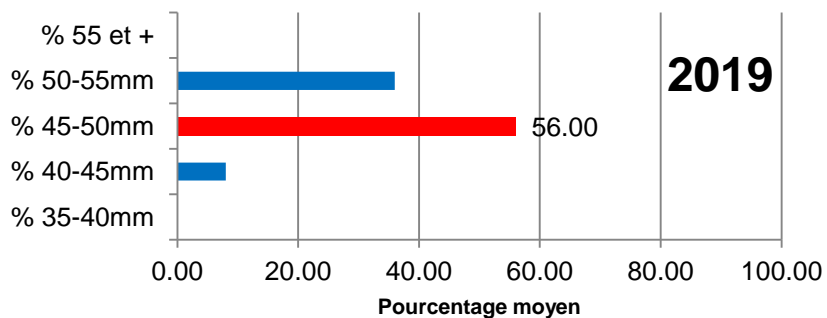

# Résultats 2016-2020 pour la variété Flopria

Domaine de Châteauneuf

Age	Distance de plantation (m)	Porte-greffe	Début récolte	Nbre de passages	Poids par arbre (kg)	Moyennes pondérées des différents passages			Rendement (kg/m <sup>2</sup> ) arbres sains
						Poids moyen du fruit (g)	IR	Durofel	
8	6x4	Myro	05.07	4	83	50	12.9	74	3.48
9	6x4	Myro	21.06	3	59	55	12.4	73	2.47
10	6x4	Myro	25.06	3	83	55	12.6	70	3.47
11	6x4	Myro	08.07	3	64	45	12	62	2.67
12	6x4	Myro	22.06	3	72	56	13.1	68	2.99

# Résultats 2016-2020 pour la variété Elsa (ACW4353)

Domaine de Châteauneuf

Age	Distance de plantation (m)	Porte-greffe	Début récolte	Nbre de passages	Poids par arbre (kg)	1 <sup>er</sup> passage			Rendement (kg/m <sup>2</sup> ) arbres sains
						Poids moyen du fruit (g)	IR	Durofel	
8	5x4	Myro	06.07	3	67	74	11.2	67	3.33
9	5x4	Myro	27.06	3	63	55	11.7	70	3.13
10	5x4	Myro	29.06	2	76	65	12.5	68	3.79
11	5x4	Myro	16.07	3	96	54	11	65	4.81
12	5x4	Myro	26.06	3	45	74	10.1	70	2.24