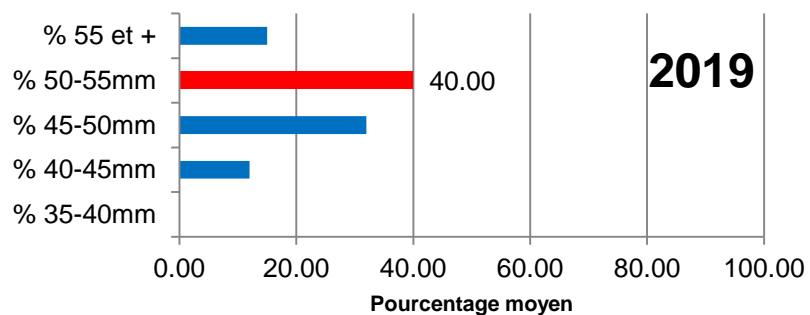

# Résultats 2016-2020 pour la variété Aprisweet

Domaine de Châteauneuf

Age	Distance de plantation (m)	Porte-greffe	Début récolte	Nbre de passages	Poids par arbre (kg)	Moyennes pondérées des différents passages			Rendement (kg/m <sup>2</sup> ) arbres sains
						Poids moyen du fruit (g)	IR	Durofel	
4	6x5	Myro	19.07	2	39	69	14.1	82	1.29
5	6x5	Myro	07.07	3	38	60	14.1	76	1.27
6	6x5	Myro	11.07	2	47	74	15	78	1.56
7	6x5	Myro	19.07	4	40	67	14.5	79	1.32
8	6x5	Myro	06.07	4	55	77	14.2	79	1.84

# Variétés tardives

Anegat  
Swired

# Résultats 2016-2020 pour la variété Anegat

Domaine de Châteauneuf

Age	Distance de plantation (m)	Porte-greffe	Début récolte	Nbre de passages	Poids par arbre (kg)	Moyennes pondérées des différents passages			Rendement (kg/m <sup>2</sup> ) arbres sains
						Poids moyen du fruit (g)	IR	Durofel	
4	5x2	Myro	29.07	3	43	75	11.7	79	3.36
5	5x2	Myro	19.07	2	22	75	12.5	82	2.17
6	5x2	Myro	17.07	3	26	79	13.6	82	2.63
7	5x2	Myro	30.07	3	28	62	12.5	85	2.82
8	5x2	Myro	16.07	3	40	77	12	80	4