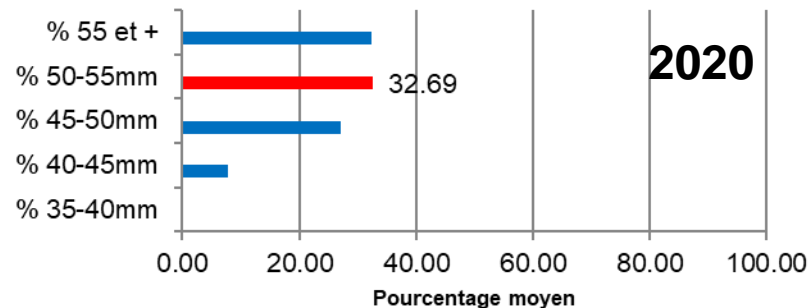

Résultats 2016-2020 pour la variété Aprisweet

Domaine de Châteauneuf

Age	Distance de plantation (m)	Porte-greffe	Début récolte	Nbre de passages	Poids par arbre (kg)	Moyennes pondérées des différents passages			Rendement (kg/m²) arbres sains
						Poids moyen du fruit (g)	IR	Durofel	
4	6x5	Myro	19.07	2	39	69	14.1	82	1.29
5	6x5	Myro	07.07	3	38	60	14.1	76	1.27
6	6x5	Myro	11.07	2	47	74	15	78	1.56
7	6x5	Myro	19.07	4	40	67	14.5	79	1.32
8	6x5	Myro	06.07	4	55	77	14.2	79	1.84