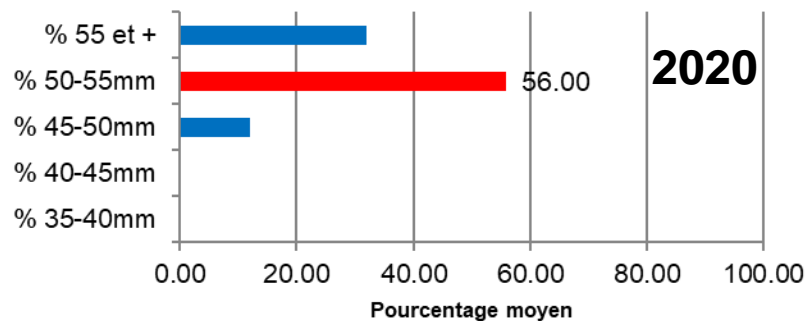

# Résultats 2016-2020 pour la variété Flopria

Domaine de Châteauneuf

Age	Distance de plantation (m)	Porte-greffe	Début récolte	Nbre de passages	Poids par arbre (kg)	Moyennes pondérées des différents passages			Rendement (kg/m <sup>2</sup> ) arbres sains
						Poids moyen du fruit (g)	IR	Durofel	
8	6x4	Myro	05.07	4	83	50	12.9	74	3.48
9	6x4	Myro	21.06	3	59	55	12.4	73	2.47
10	6x4	Myro	25.06	3	83	55	12.6	70	3.47
11	6x4	Myro	08.07	3	64	45	12	62	2.67
12	6x4	Myro	22.06	3	72	56	13.1	68	2.99

# Résultats 2016-2020 pour la variété Elsa (ACW4353)

Domaine de Châteauneuf

Age	Distance de plantation (m)	Porte-greffe	Début récolte	Nbre de passages	Poids par arbre (kg)	1 <sup>er</sup> passage			Rendement (kg/m <sup>2</sup> ) arbres sains
						Poids moyen du fruit (g)	IR	Durofel	
8	5x4	Myro	06.07	3	67	74	11.2	67	3.33
9	5x4	Myro	27.06	3	63	55	11.7	70	3.13
10	5x4	Myro	29.06	2	76	65	12.5	68	3.79
11	5x4	Myro	16.07	3	96	54	11	65	4.81
12	5x4	Myro	26.06	3	45	74	10.1	70	2.24