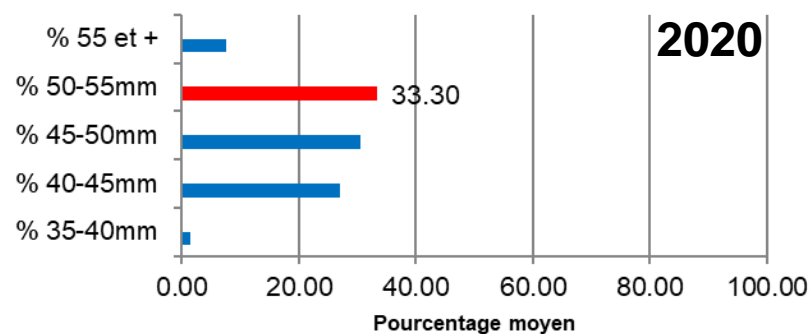

# Résultats 2016-2020 pour la variété Sefora

Domaine de Châteauneuf

Age	Distance de plantation (m)	Porte-greffe	Début récolte	Nbre de passages	Poids par arbre (kg)	1 <sup>er</sup> passage			Rendement (kg/m <sup>2</sup> ) arbres sains
						Poids moyen du fruit (g)	IR	Durofel	
4	5x2	Myro	27.06	3	20	83	13.6	68	2.02
5	5x2	Myro	19.06	3	14	55	11.8	65	1.37
6	5x2	Myro	18.06	2	25	62	11.8	75	3.08
7	5x2	Myro	28.06	4	46	58	11.1	80	5.77
8	5x2	Myro	15.06	3	27	67	11.8	78	3.35

# Résultats 2016-2020 pour la variété Colorado

Domaine de Châteauneuf

Age	Distance de plantation (m)	Porte-greffe	Début récolte	Nbre de passages	Poids par arbre (kg)	Moyennes pondérées des différents passages			Rendement (kg/m <sup>2</sup> ) arbres sains
						Poids moyen du fruit (g)	IR	Durofel	
4	6x4	Myro	15.06	4	32	45	10.5	82	1.34
5	6x4	Myro	09.06	3	33	41	11.1	69	1.39
6	6x4	Myro	06.06	4	59	56	10.3	67	2.46
7	6x4	Myro	19.06	4	46	47	9.6	74	1.93
8	6x4	Myro	05.06	3	59	61	9.6	80	2.45