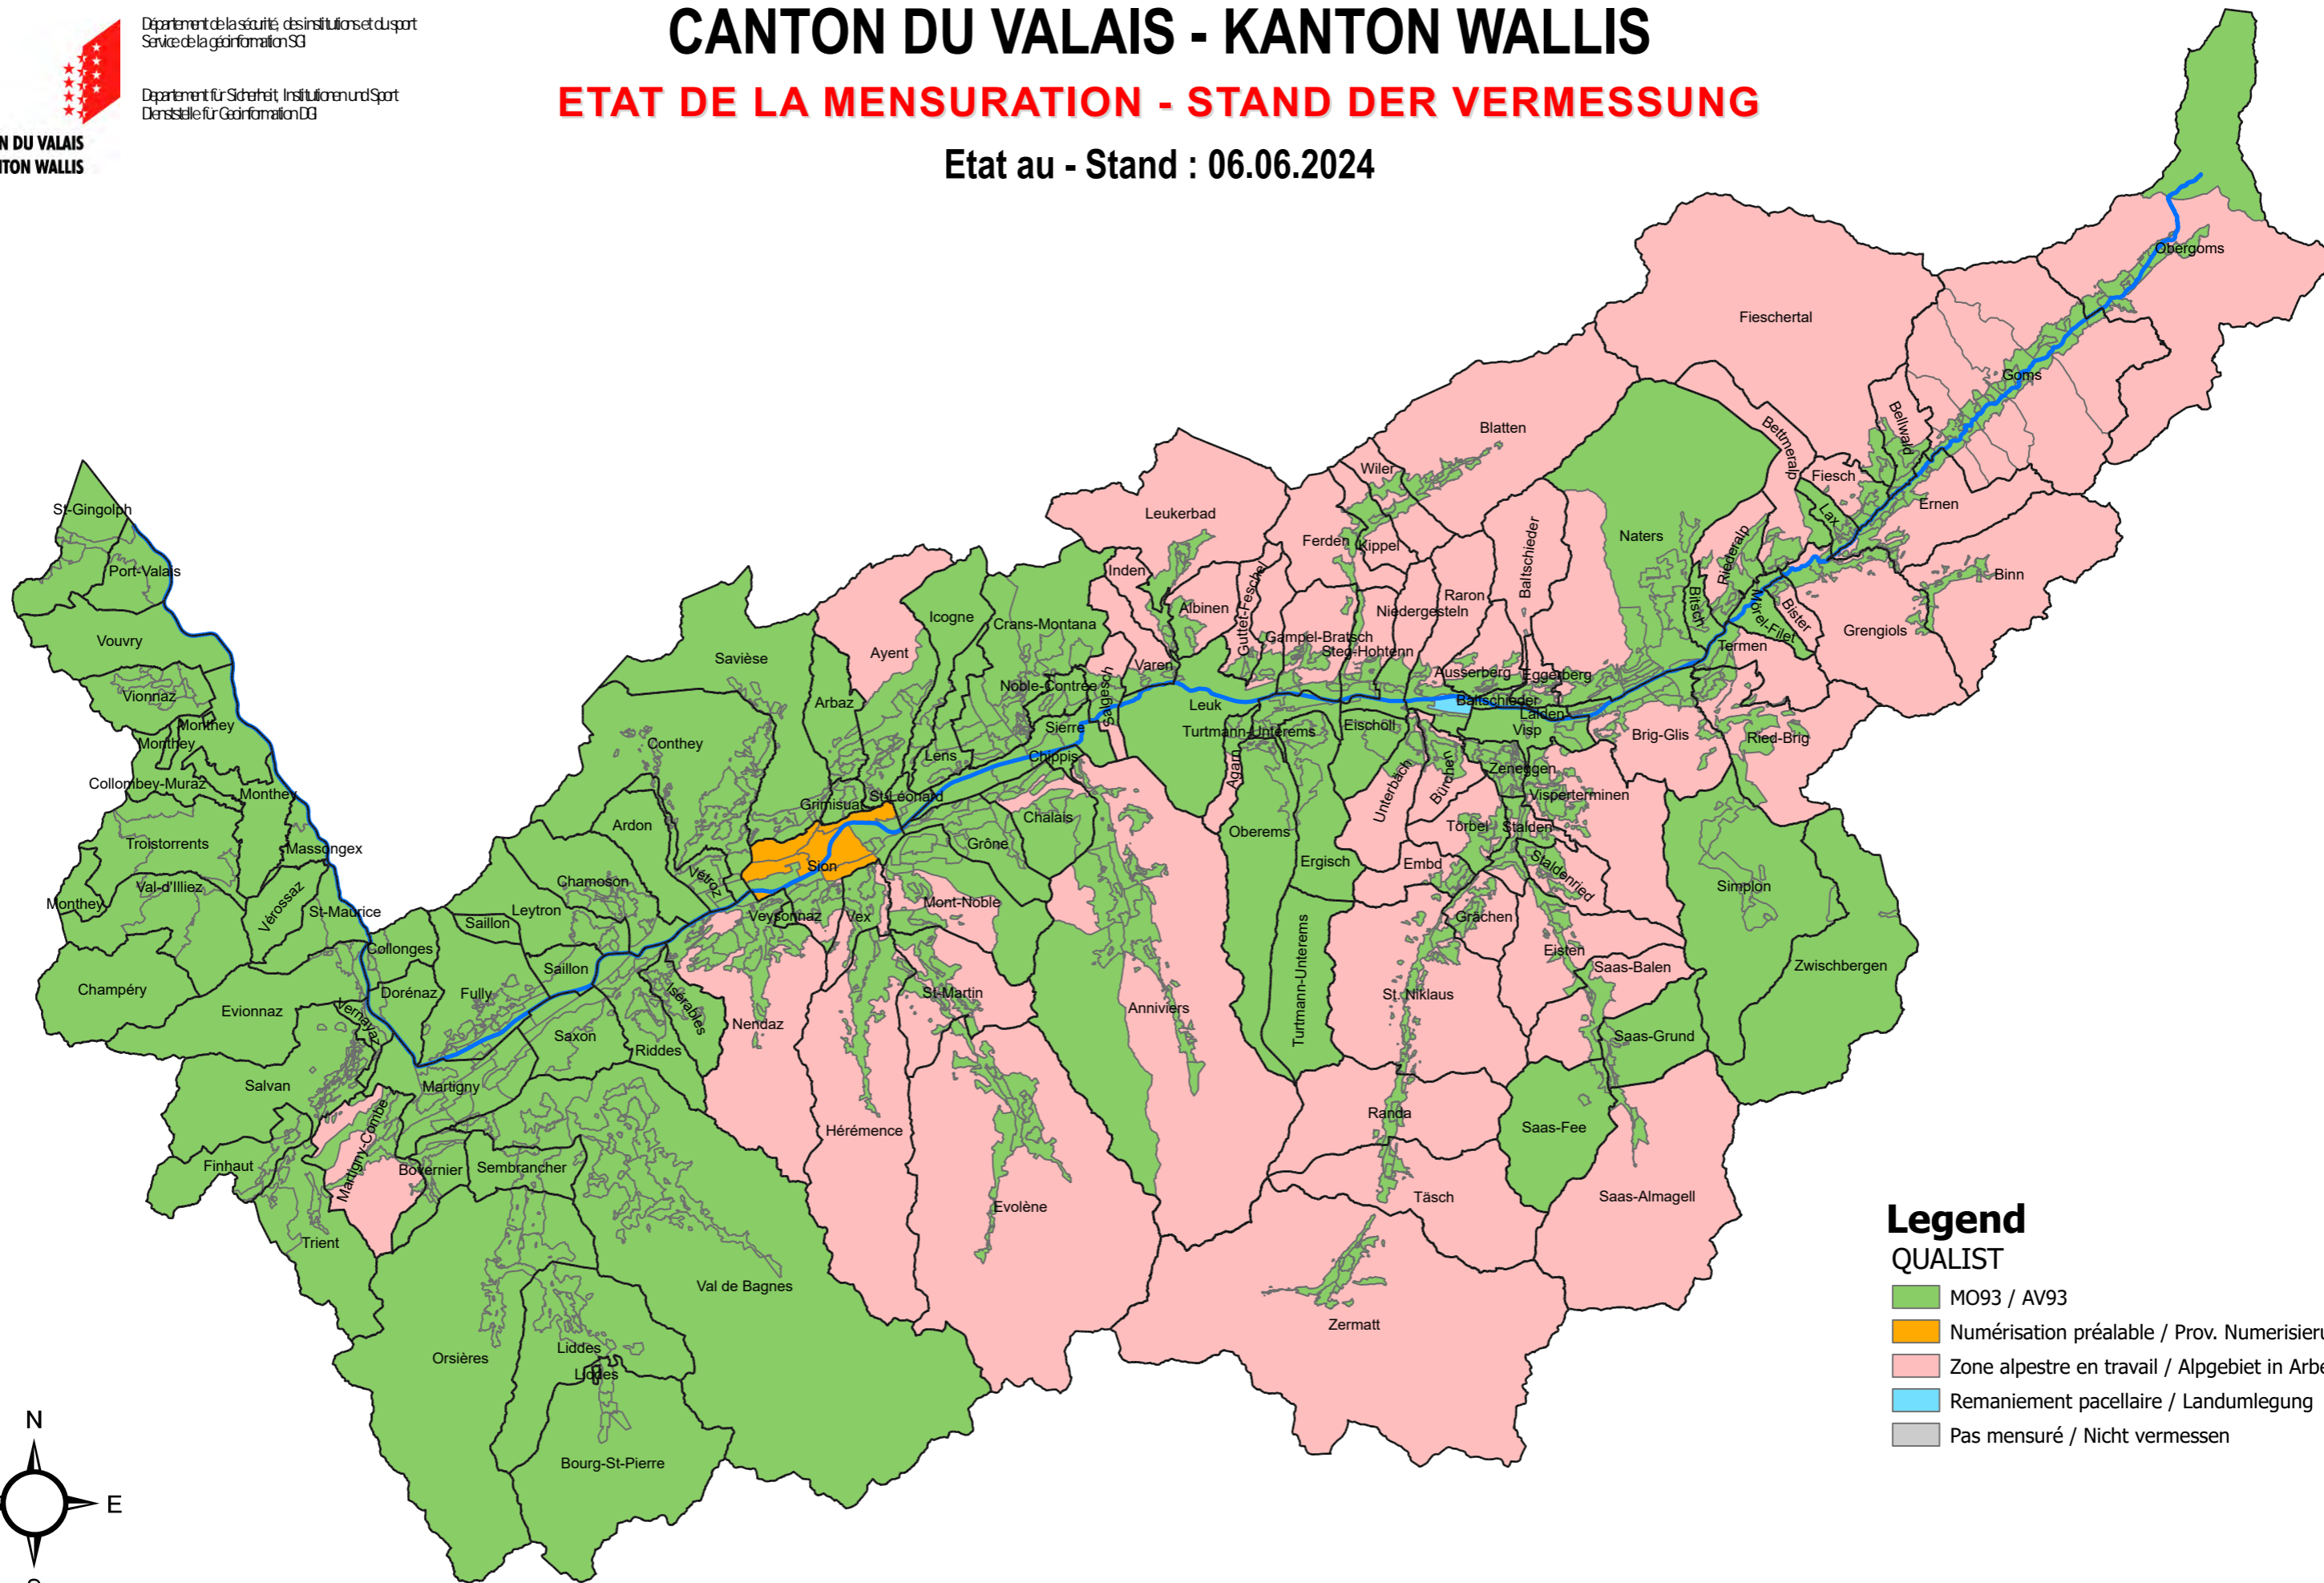

CANTON DU VALAIS - KANTON WALLIS

ETAT DE LA MENSURATION - STAND DER VERMESSUNG

Etat au - Stand : 06.06.2024

Legend

QUALIST

- MO93 / AV93
- Numérisation préalable / Prov. Numerisierung
- Zone alpestre en travail / Alpbiet in Arbeit
- Remaniement pacellaire / Landumlegung
- Pas mesuré / Nicht vermessen