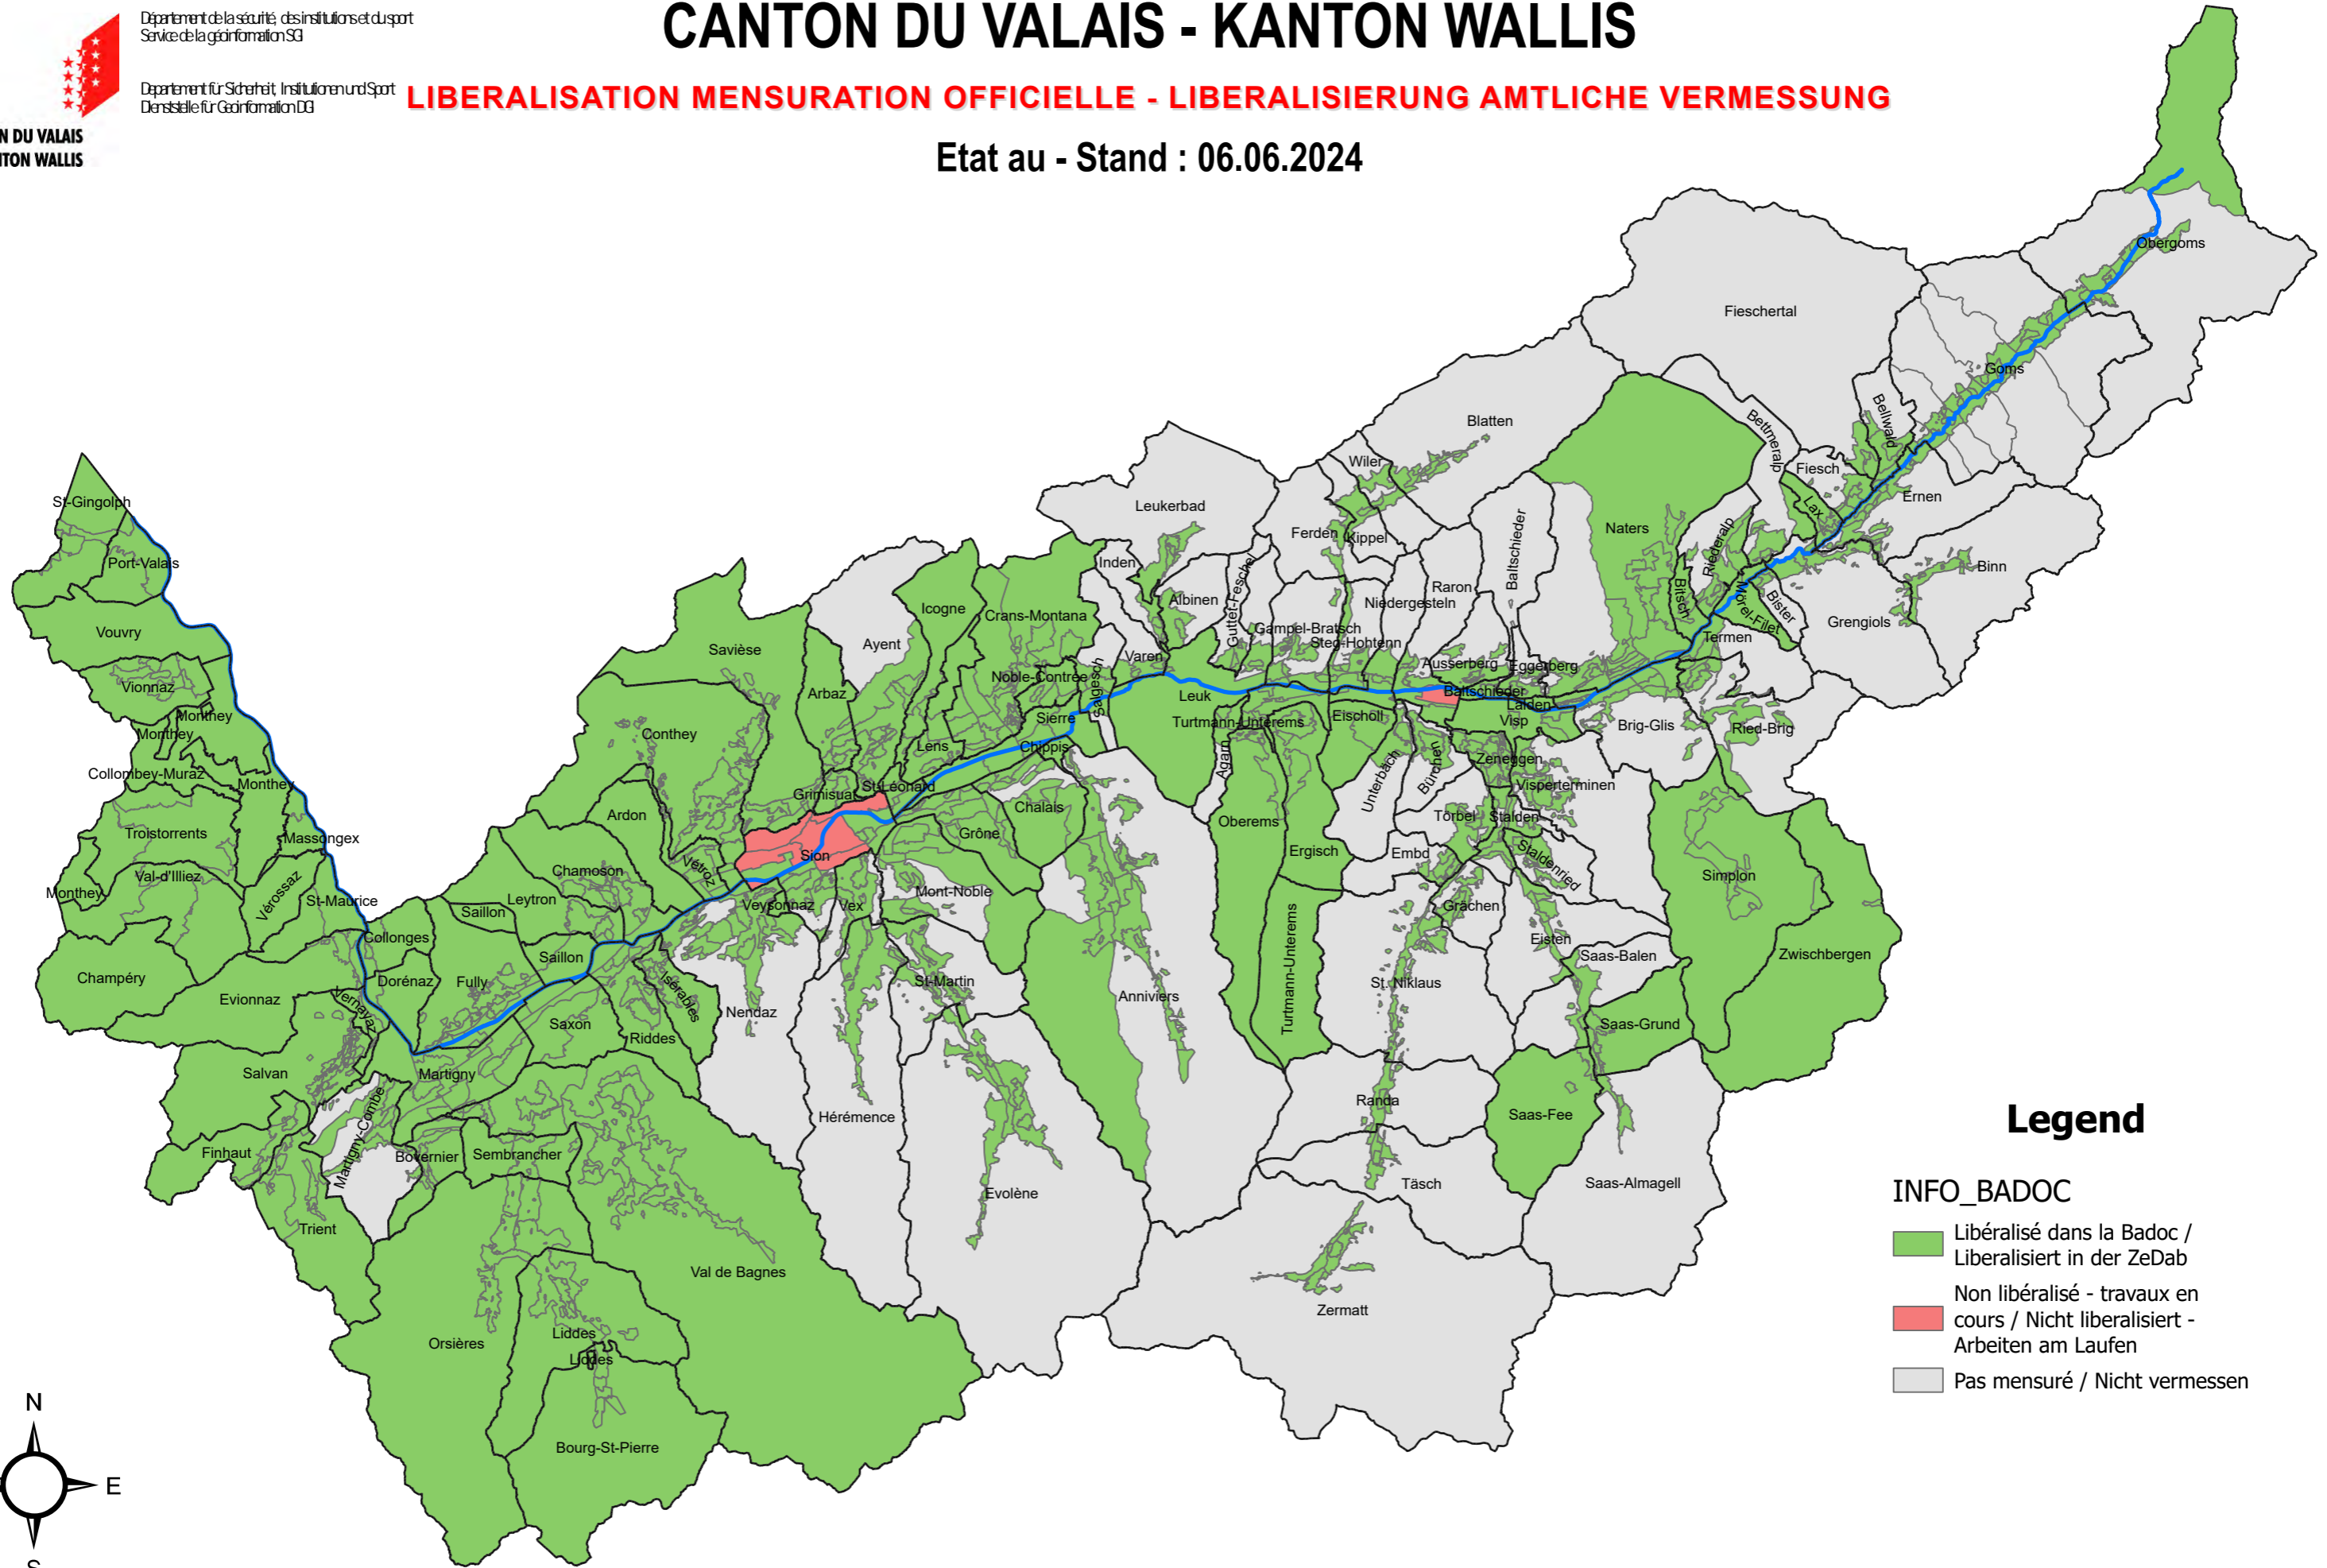

# CANTON DU VALAIS - KANTON WALLIS

Département de la sécurité, des institutions et du sport  
Service de la géoinformation SG

Departement für Sicherheit, Institutionen und Sport  
Dienststelle für Geoinformation DG

## LIBERALISATION MENSURATION OFFICIELLE - LIBERALISIERUNG AMTLICHE VERMESSUNG

CANTON DU VALAIS  
KANTON WALLIS

Etat au - Stand : 06.06.2024

### Legend

#### INFO\_BADOC

- Libéralisé dans la Badoc / Liberalisiert in der ZeDab
- Non libéralisé - travaux en cours / Nicht liberalisiert - Arbeiten am Laufen
- Pas mesuré / Nicht vermessen