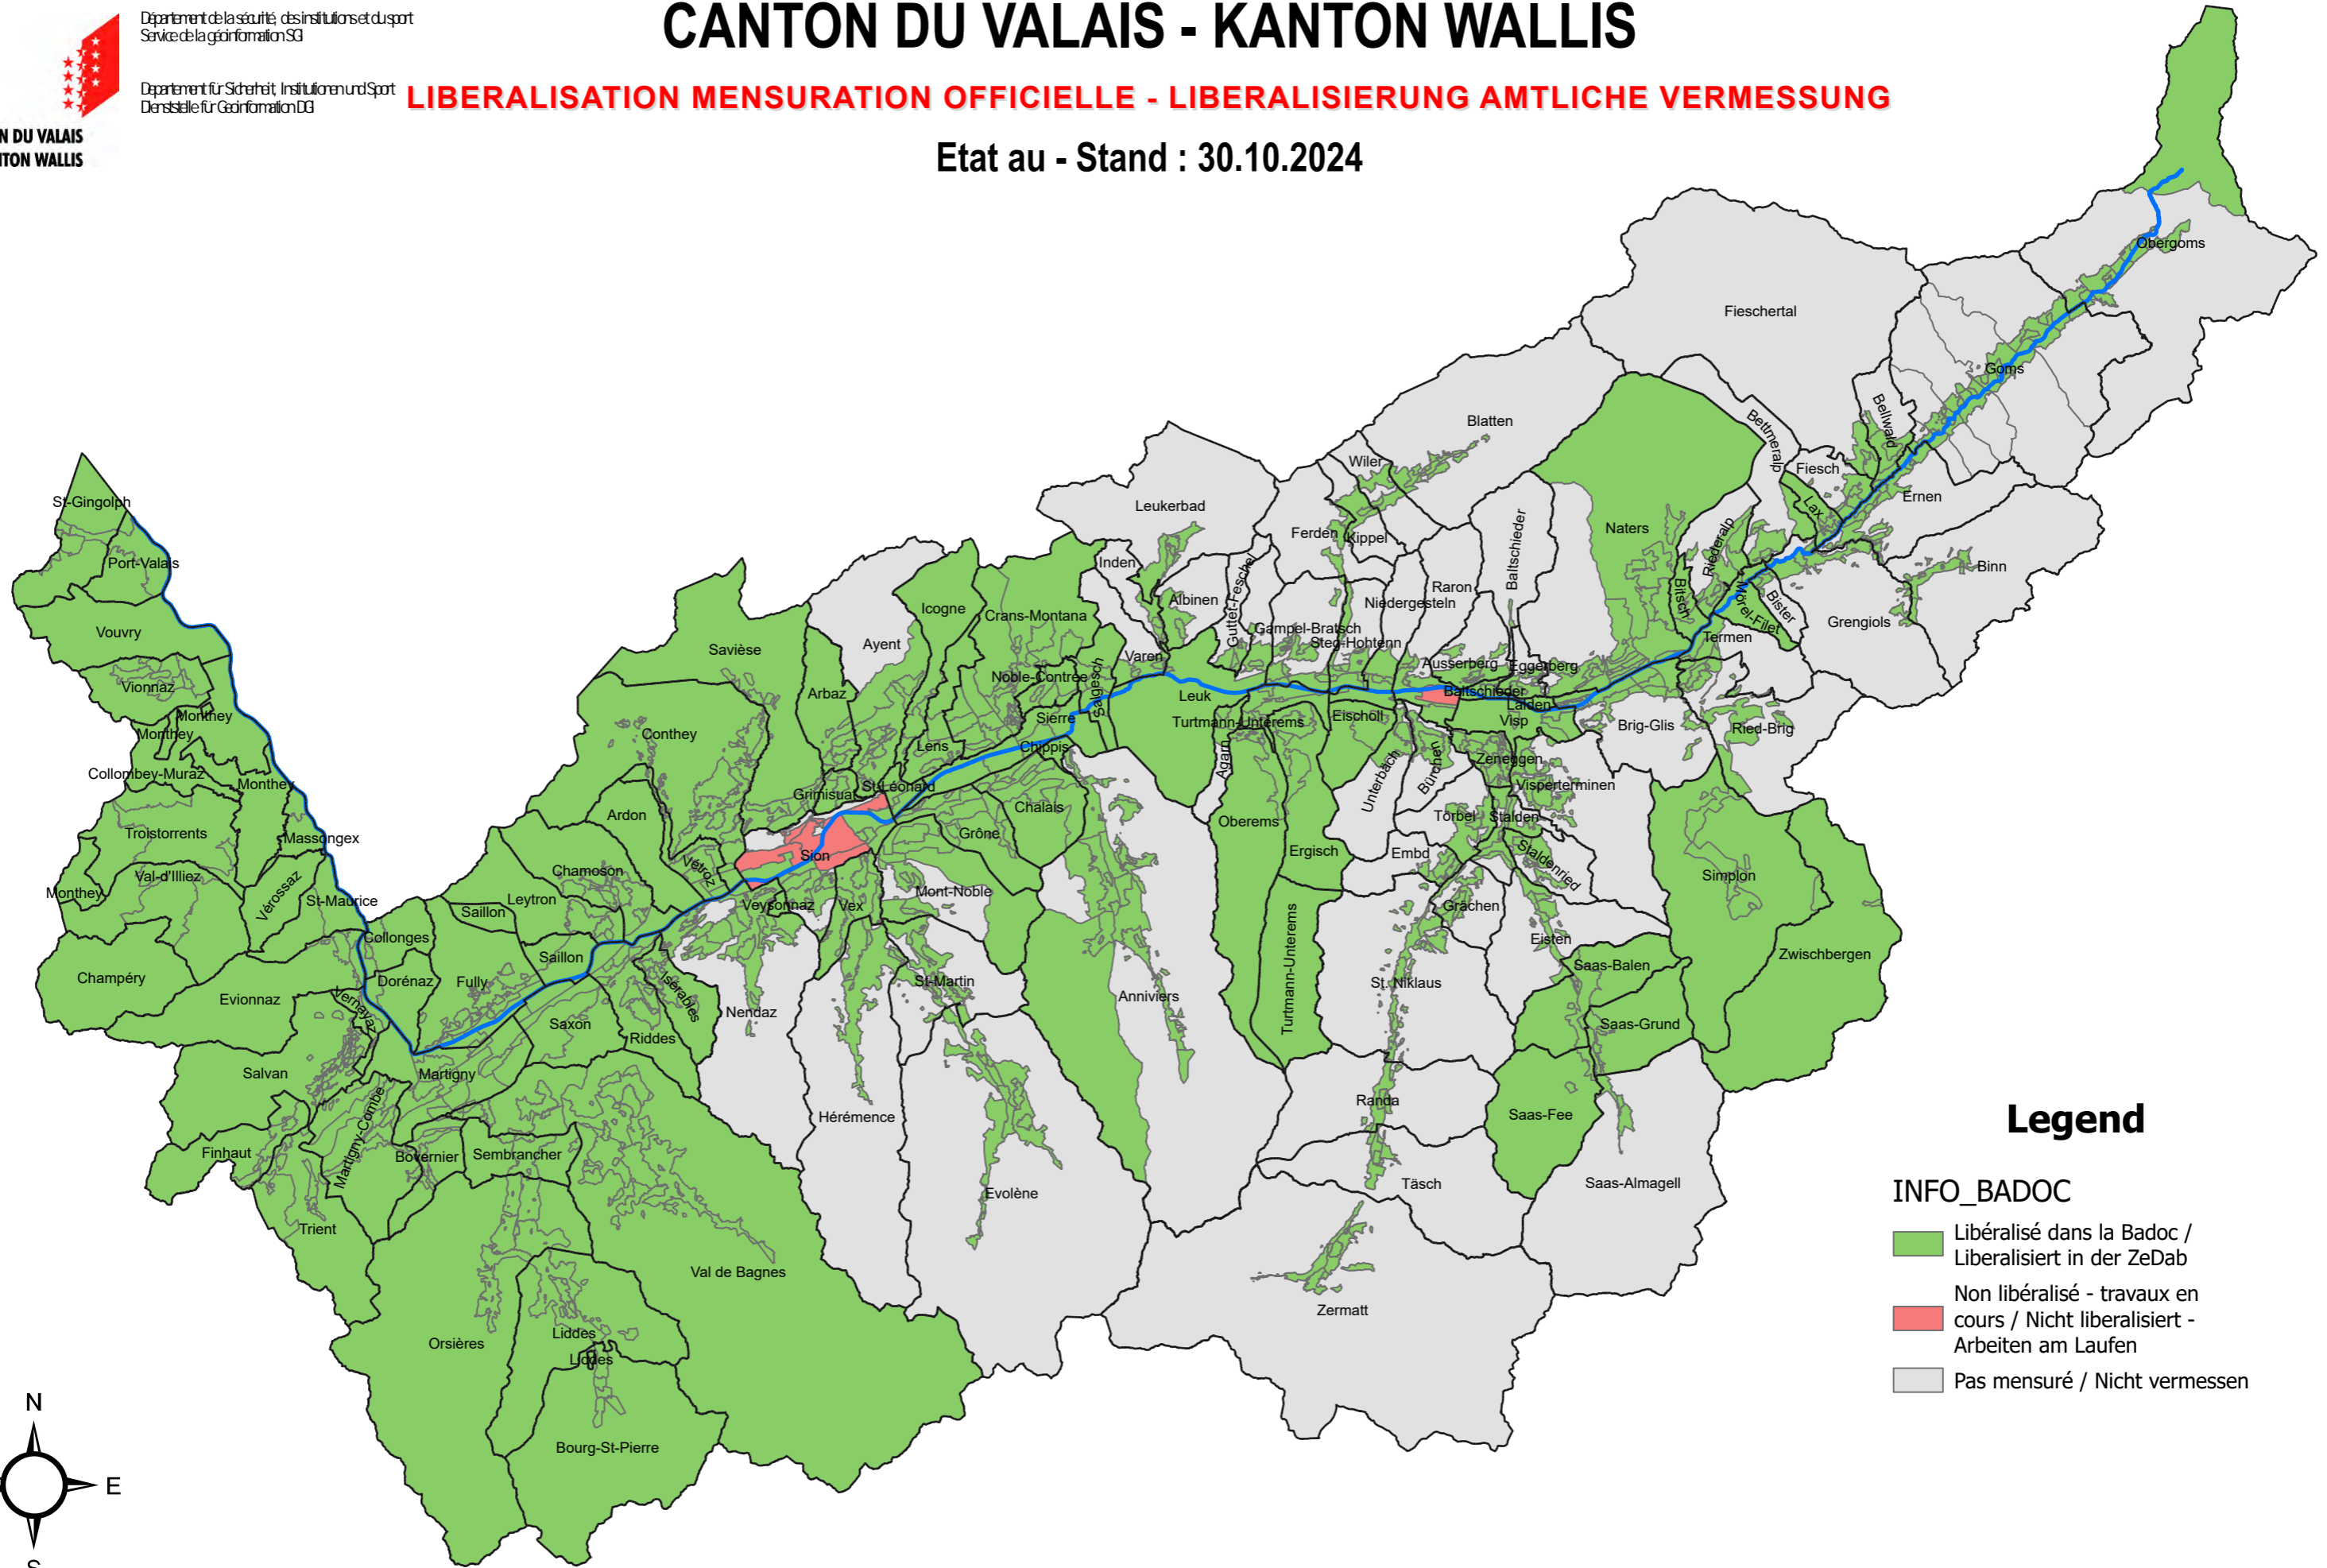

CANTON DU VALAIS - KANTON WALLIS

Département de la sécurité, des institutions et du sport
Service de la géoinformation SG

Departement für Sicherheit, Institutionen und Sport
Dienststelle für Geoinformation DG

LIBERALISATION MENSURATION OFFICIELLE - LIBERALISIERUNG AMTLICHE VERMESSUNG

CANTON DU VALAIS
KANTON WALLIS

Etat au - Stand : 30.10.2024

Legend

INFO_BADOC

- Libéralisé dans la Badoc / Liberalisiert in der ZeDab
- Non libéralisé - travaux en cours / Nicht liberalisiert - Arbeiten am Laufen
- Pas mesuré / Nicht vermessen