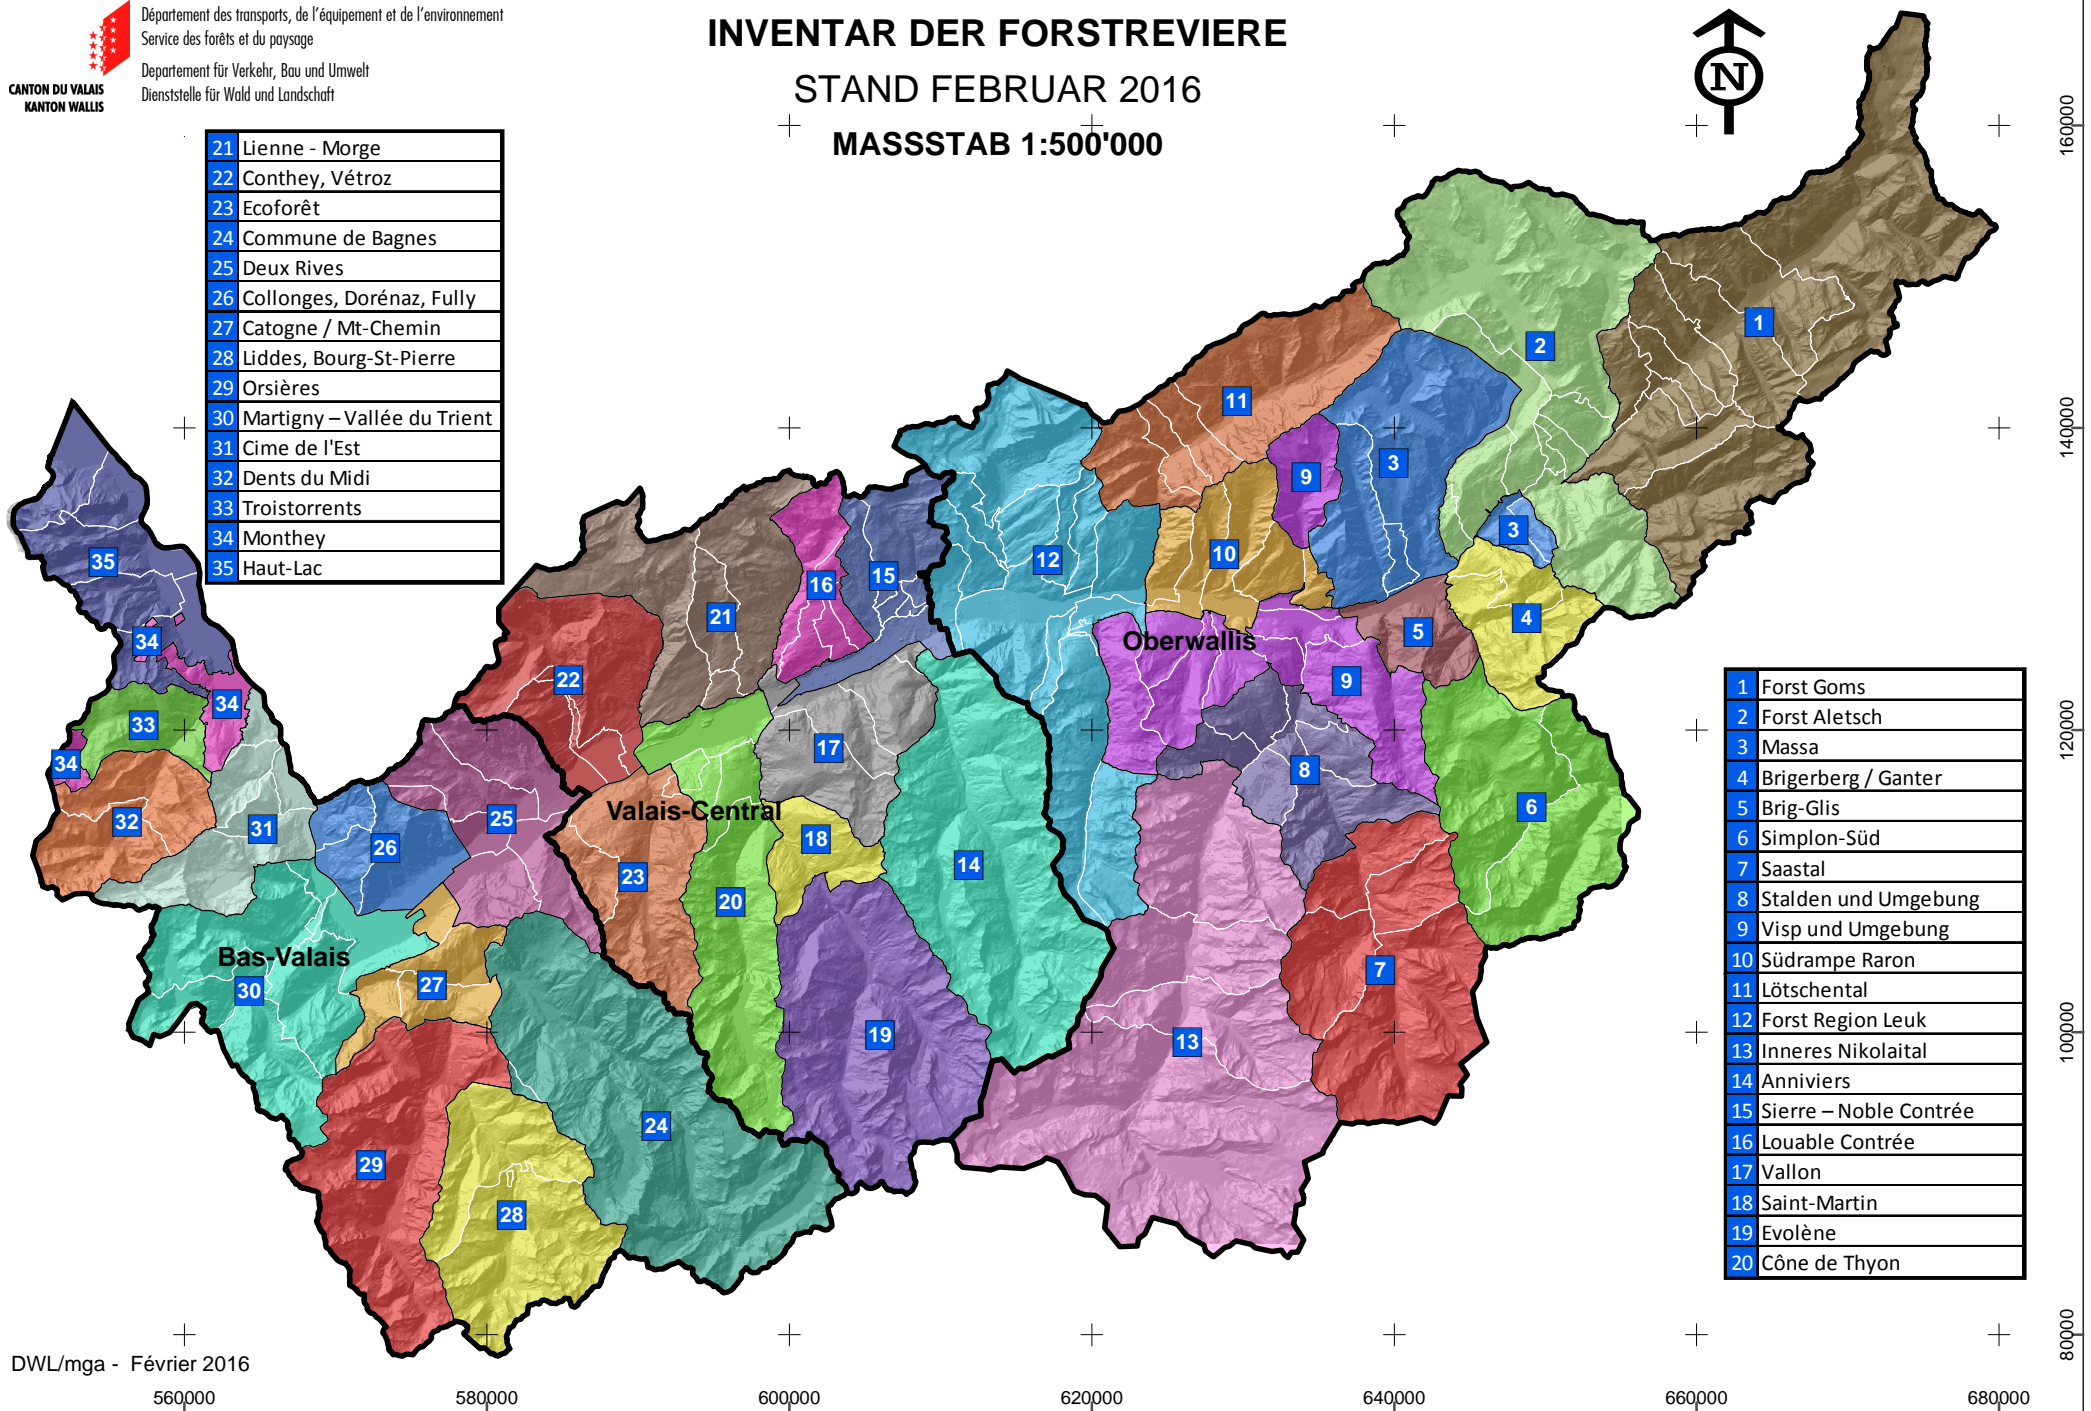

INVENTAR DER FORSTREVIERE

STAND FEBRUAR 2016

MASSTAB 1:500'000

21	Lienne - Morge
22	Conthey, Vétroz
23	Ecoforêt
24	Commune de Bagnes
25	Deux Rives
26	Collonges, Dorénaz, Fully
27	Catogne / Mt-Chemin
28	Liddes, Bourg-St-Pierre
29	Orsières
30	Martigny - Vallée du Trient
31	Cime de l'Est
32	Dents du Midi
33	Troistorrents
34	Monthey
35	Haut-Lac

1	Forst Goms
2	Forst Aletsch
3	Massa
4	Brigerberg / Ganter
5	Brig-Glis
6	Simplon-Süd
7	Saastal
8	Stalden und Umgebung
9	Visp und Umgebung
10	Südrampe Raron
11	Lötschental
12	Forst Region Leuk
13	Inneres Nikolaital
14	Anniviers
15	Sierre - Noble Contrée
16	Louable Contrée
17	Vallon
18	Saint-Martin
19	Evolène
20	Cône de Thyon