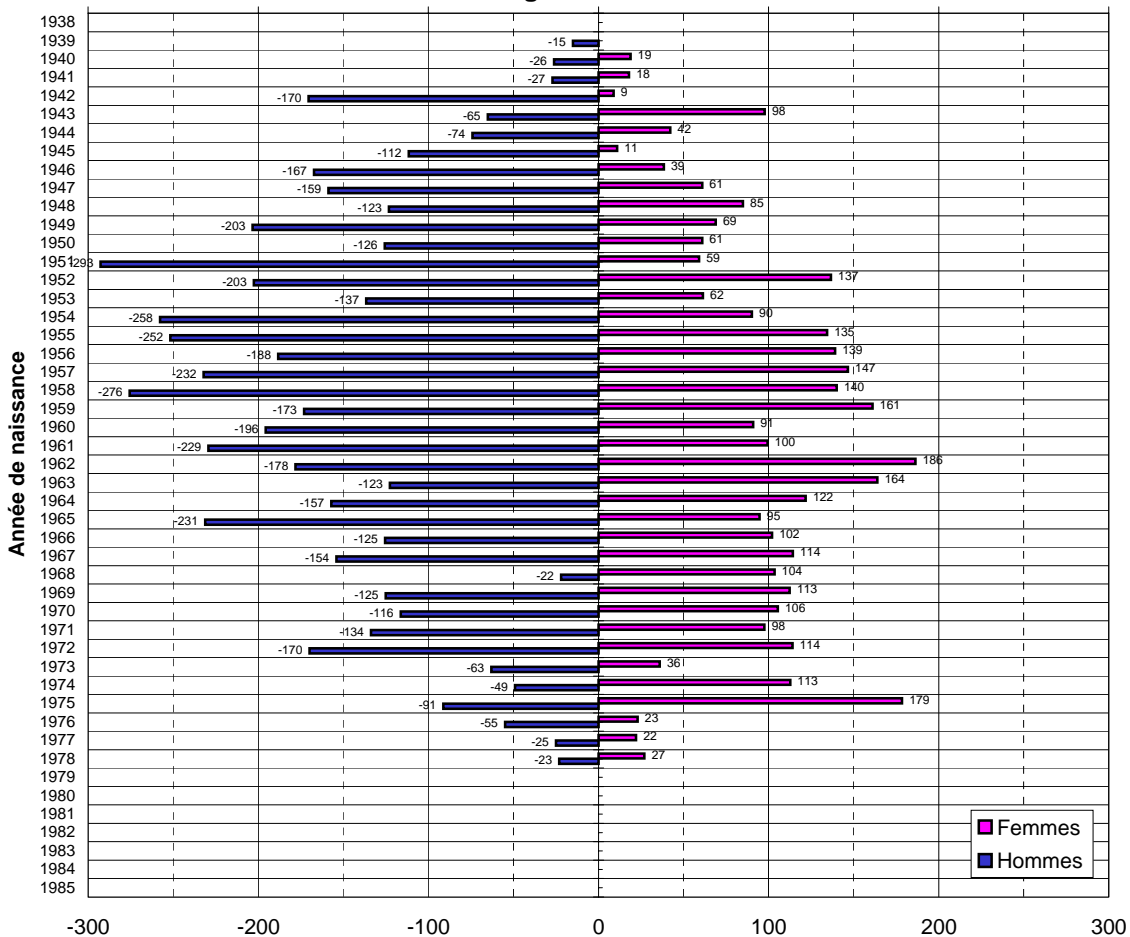

Pyramide des âges du personnel enseignant enfantin et primaire du Valais romand en 2003/2004

Pyramide des âges des heures du personnel enseignant enfantin et primaire du Valais romand en 2003/2004

Pyramide des âges du personnel enseignant enfantin et primaire du Haut-Valais en 2003/2004

Pyramide des âges des heures du personnel enseignant enfantin et primaire du Haut-Valais en 2003/2004

Pyramide des âges du personnel enseignant du cycle d'orientation du Valais romand en 2003/2004

Pyramide des âges des heures du personnel enseignant du cycle d'orientation du Valais romand en 2003/2004

Pyramide des âges du personnel enseignant du cycle d'orientation du Haut-Valais en 2003/2004

Pyramide des âges des heures du personnel enseignant du cycle d'orientation du Haut-Valais en 2003/2004

Pyramide des âges du personnel enseignant des écoles secondaires du 2e degré du Valais romand en 2003/2004

Pyramide des âges des heures du personnel enseignant des écoles secondaires du 2e degré du Valais romand en 2003/2004

Pyramide des âges du personnel enseignant des écoles secondaires du 2e degré du Haut-Valais en 2003/2004