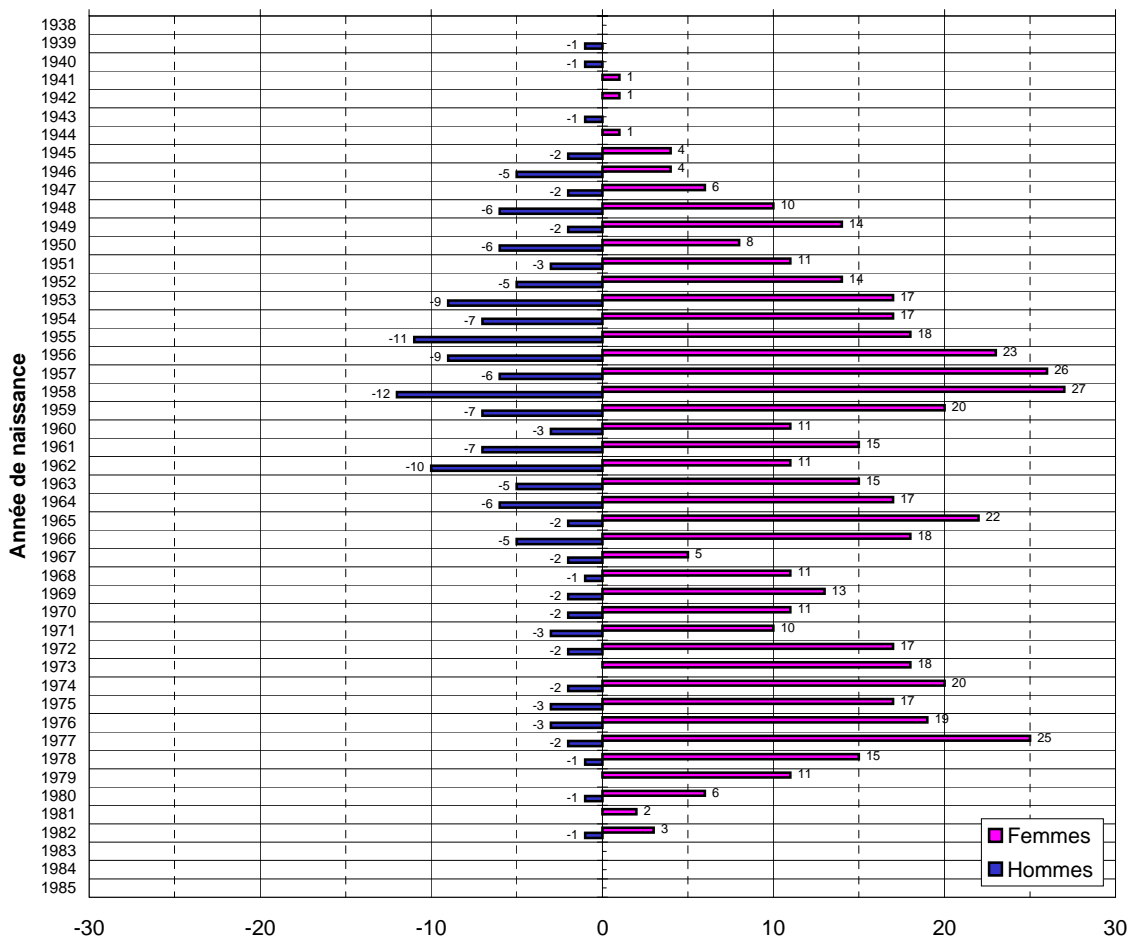

Pyramide des âges du personnel enseignant enfantin et primaire du Valais romand en 2003/2004

Pyramide des âges des heures du personnel enseignant enfantin et primaire du Valais romand en 2003/2004

Pyramide des âges du personnel enseignant enfantin et primaire du Haut-Valais en 2003/2004

Pyramide des âges des heures du personnel enseignant enfantin et primaire du Haut-Valais en 2003/2004

Pyramide des âges du personnel enseignant du cycle d'orientation du Valais romand en 2003/2004

Pyramide des âges des heures du personnel enseignant du cycle d'orientation du Valais romand en 2003/2004

Pyramide des âges du personnel enseignant du cycle d'orientation du Haut-Valais en 2003/2004

Pyramide des âges des heures du personnel enseignant du cycle d'orientation du Haut-Valais en 2003/2004

Pyramide des âges du personnel enseignant des écoles secondaires du 2e degré du Valais romand en 2003/2004