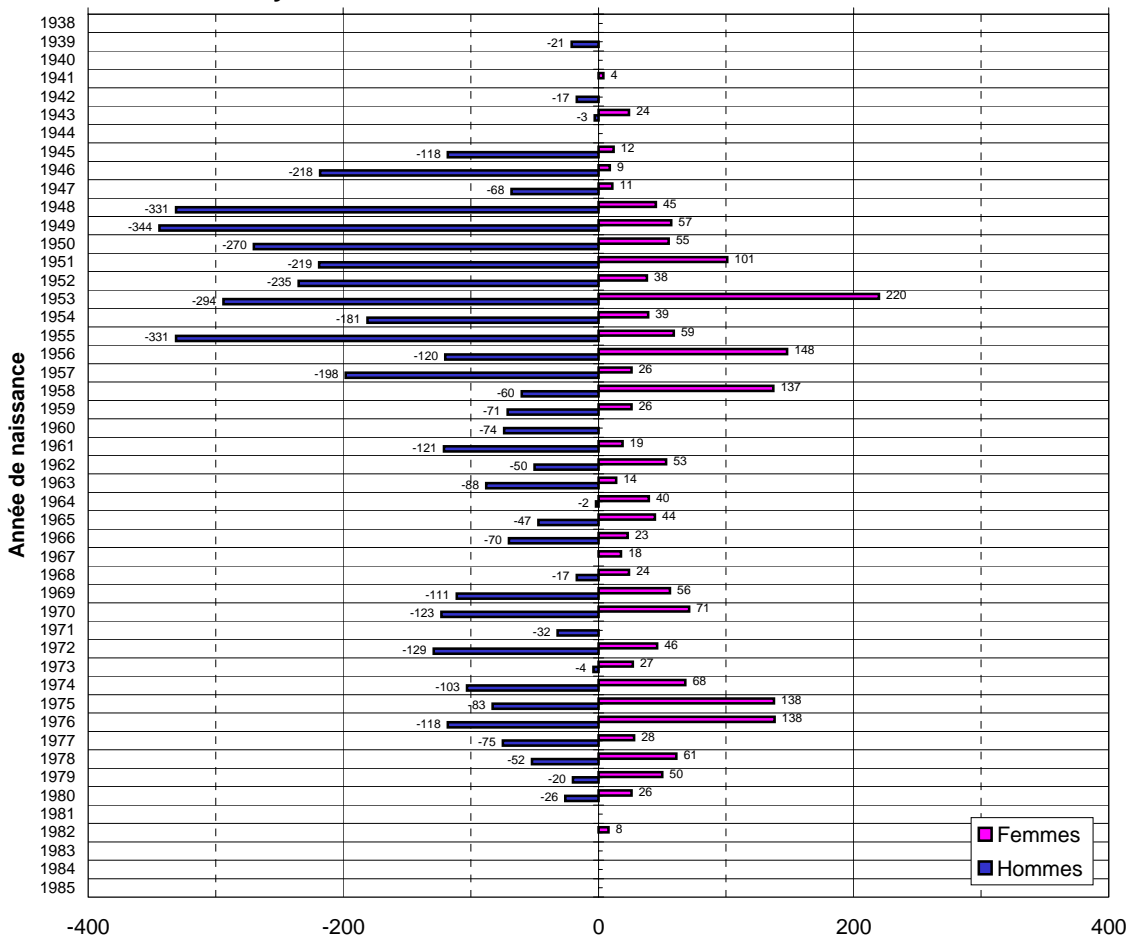

Pyramide des âges du personnel enseignant enfantin et primaire du Valais romand en 2003/2004

Pyramide des âges des heures du personnel enseignant enfantin et primaire du Valais romand en 2003/2004

Pyramide des âges du personnel enseignant enfantin et primaire du Haut-Valais en 2003/2004

Pyramide des âges des heures du personnel enseignant enfantin et primaire du Haut-Valais en 2003/2004

Pyramide des âges du personnel enseignant du cycle d'orientation du Valais romand en 2003/2004

Pyramide des âges des heures du personnel enseignant du cycle d'orientation du Valais romand en 2003/2004

Pyramide des âges du personnel enseignant du cycle d'orientation du Haut-Valais en 2003/2004

Pyramide des âges des heures du personnel enseignant du cycle d'orientation du Haut-Valais en 2003/2004

Pyramide des âges du personnel enseignant des écoles secondaires du 2e degré du Valais romand en 2003/2004