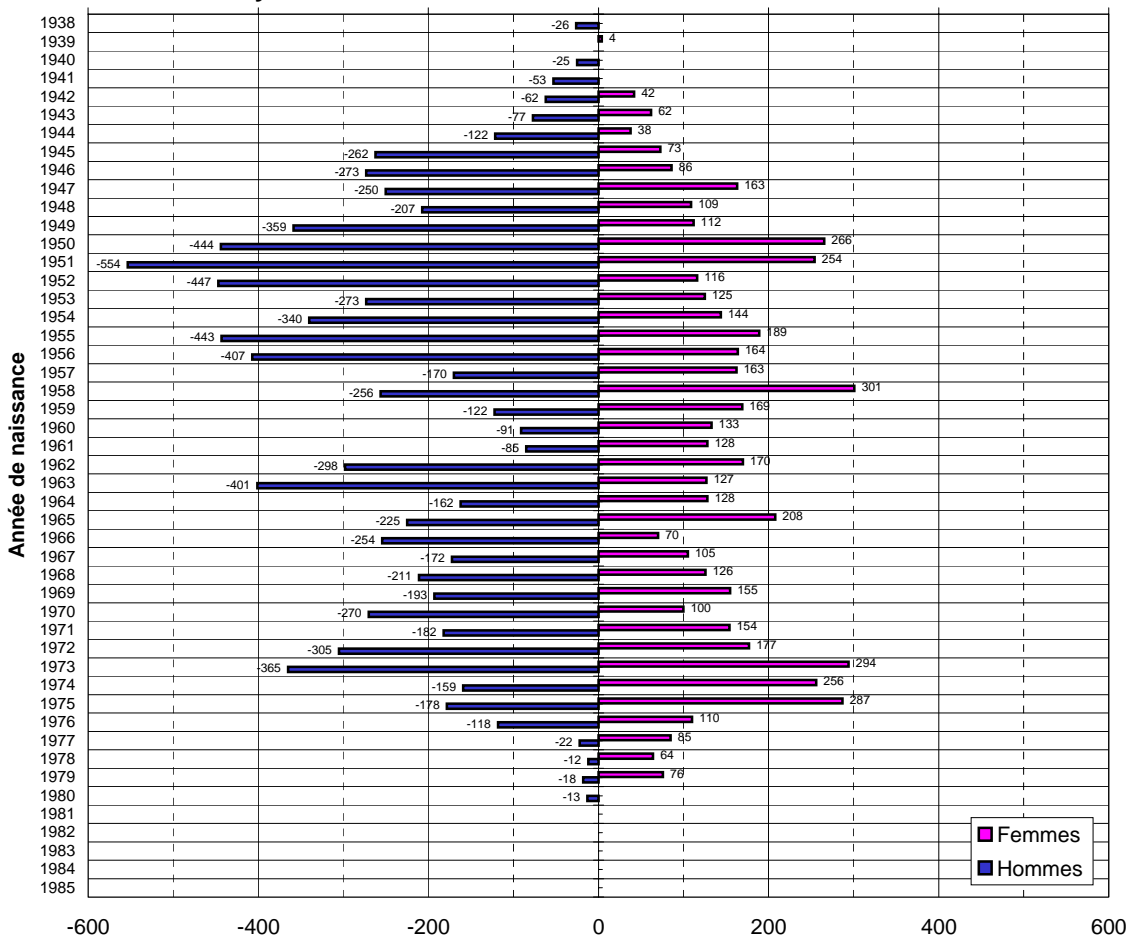

Pyramide des âges du personnel enseignant enfantin et primaire du Valais romand en 2003/2004

Pyramide des âges des heures du personnel enseignant enfantin et primaire du Valais romand en 2003/2004

Pyramide des âges du personnel enseignant enfantin et primaire du Haut-Valais en 2003/2004

Pyramide des âges des heures du personnel enseignant enfantin et primaire du Haut-Valais en 2003/2004

Pyramide des âges du personnel enseignant du cycle d'orientation du Valais romand en 2003/2004

Pyramide des âges des heures du personnel enseignant du cycle d'orientation du Valais romand en 2003/2004

Pyramide des âges du personnel enseignant du cycle d'orientation du Haut-Valais en 2003/2004

Pyramide des âges des heures du personnel enseignant du cycle d'orientation du Haut-Valais en 2003/2004

Pyramide des âges du personnel enseignant des écoles secondaires du 2e degré du Valais romand en 2003/2004