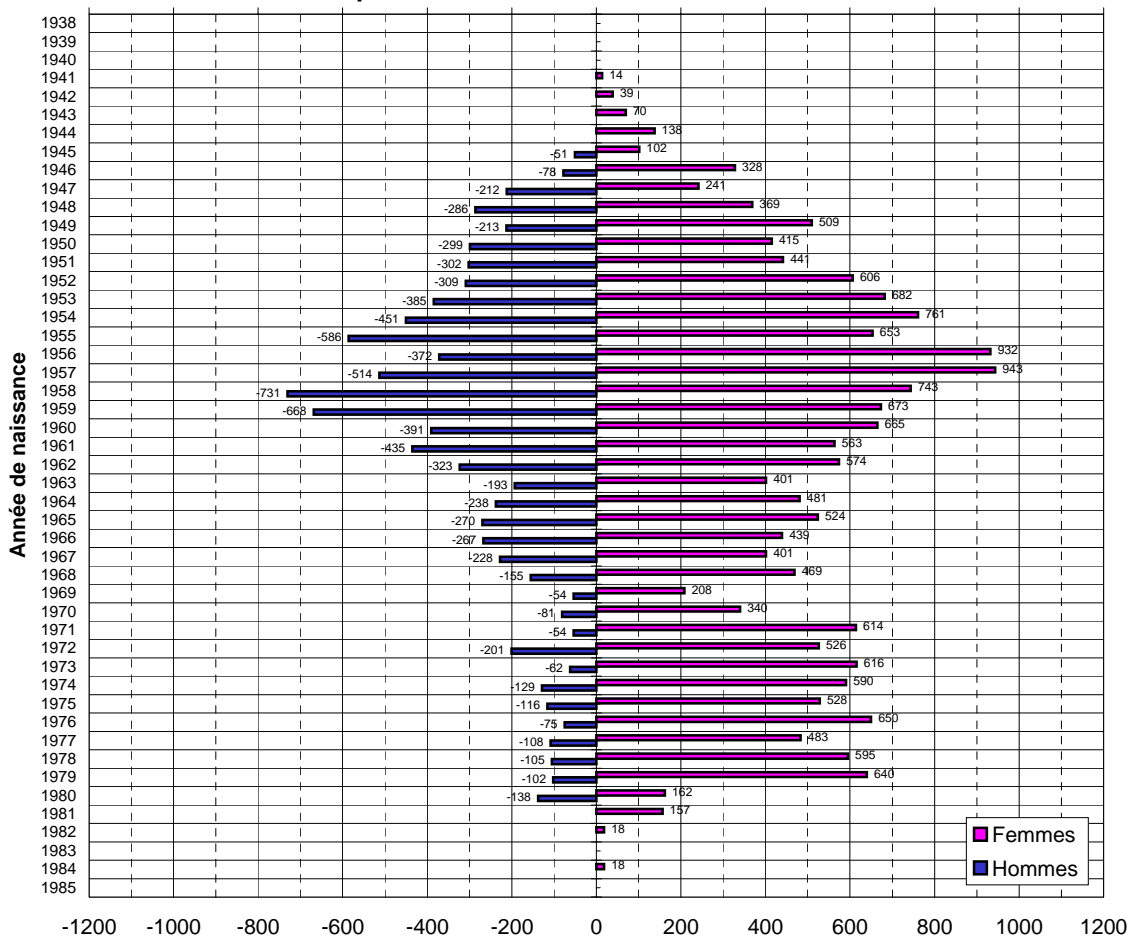

Pyramide des âges du personnel enseignant enfantin et primaire du Valais romand en 2003/2004

Pyramide des âges des heures du personnel enseignant enfantin et primaire du Valais romand en 2003/2004

Pyramide des âges du personnel enseignant enfantin et primaire du Haut-Valais en 2003/2004

Pyramide des âges des heures du personnel enseignant enfantin et primaire du Haut-Valais en 2003/2004

Pyramide des âges du personnel enseignant du cycle d'orientation du Valais romand en 2003/2004

Pyramide des âges des heures du personnel enseignant du cycle d'orientation du Valais romand en 2003/2004