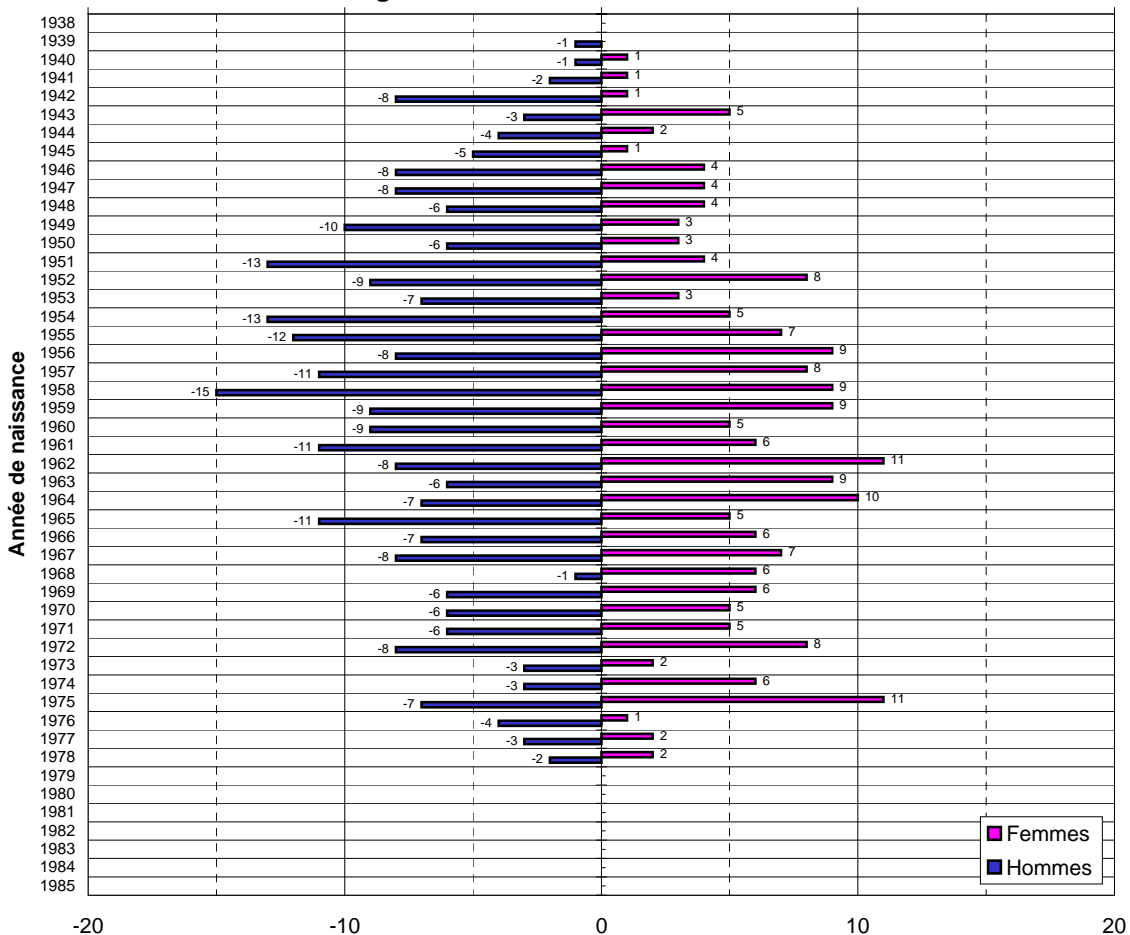

Pyramide des âges du personnel enseignant enfantin et primaire du Valais romand en 2003/2004

Pyramide des âges des heures du personnel enseignant enfantin et primaire du Valais romand en 2003/2004

Pyramide des âges du personnel enseignant enfantin et primaire du Haut-Valais en 2003/2004

Pyramide des âges des heures du personnel enseignant enfantin et primaire du Haut-Valais en 2003/2004

Pyramide des âges du personnel enseignant du cycle d'orientation du Valais romand en 2003/2004

Pyramide des âges des heures du personnel enseignant du cycle d'orientation du Valais romand en 2003/2004

Pyramide des âges du personnel enseignant du cycle d'orientation du Haut-Valais en 2003/2004

Pyramide des âges des heures du personnel enseignant du cycle d'orientation du Haut-Valais en 2003/2004

Pyramide des âges du personnel enseignant des écoles secondaires du 2e degré du Valais romand en 2003/2004