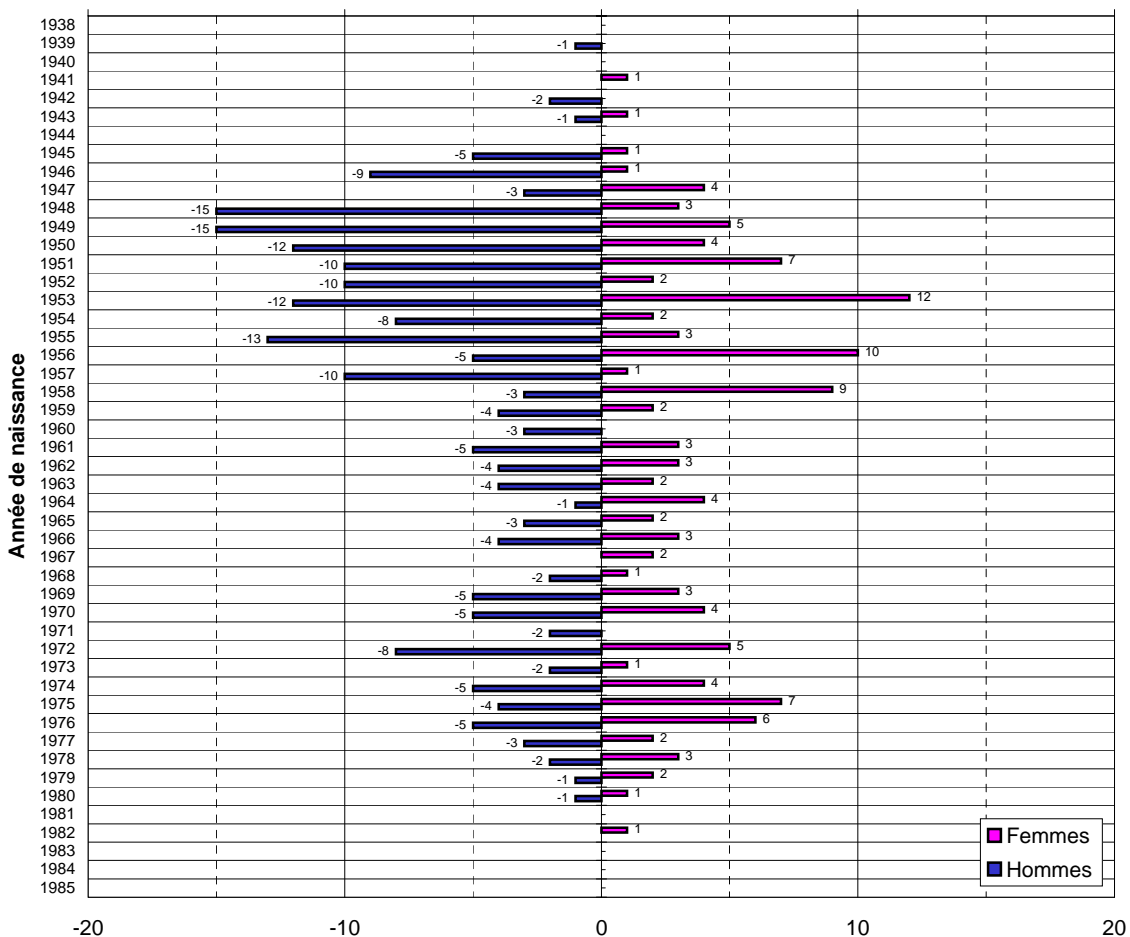

Pyramide des âges du personnel enseignant enfantin et primaire du Valais romand en 2003/2004

Pyramide des âges des heures du personnel enseignant enfantin et primaire du Valais romand en 2003/2004

Pyramide des âges du personnel enseignant enfantin et primaire du Haut-Valais en 2003/2004

Pyramide des âges des heures du personnel enseignant enfantin et primaire du Haut-Valais en 2003/2004

Pyramide des âges du personnel enseignant du cycle d'orientation du Valais romand en 2003/2004

Pyramide des âges des heures du personnel enseignant du cycle d'orientation du Valais romand en 2003/2004

Pyramide des âges du personnel enseignant du cycle d'orientation du Haut-Valais en 2003/2004

Pyramide des âges des heures du personnel enseignant du cycle d'orientation du Haut-Valais en 2003/2004

Pyramide des âges du personnel enseignant des écoles secondaires du 2e degré du Valais romand en 2003/2004