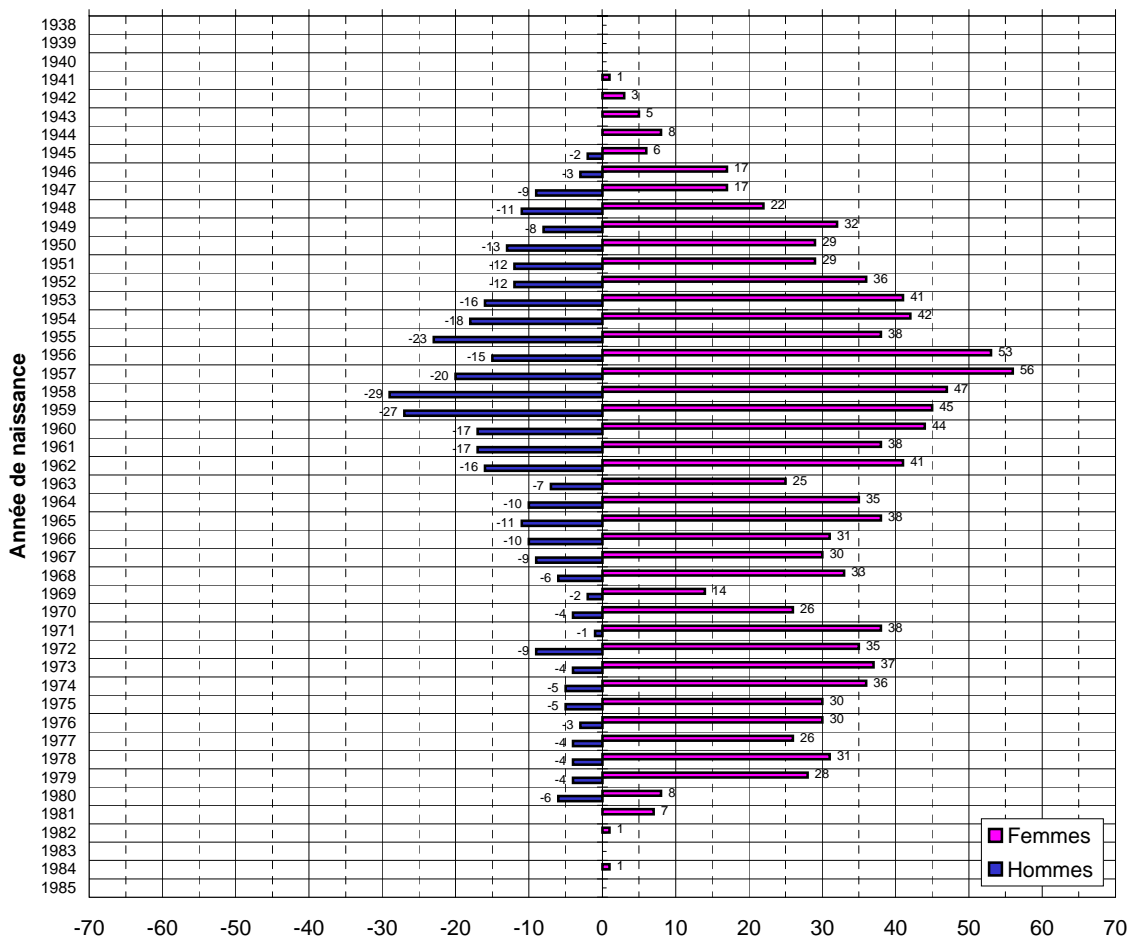

Pyramide des âges du personnel enseignant enfantin et primaire du Valais romand en 2003/2004

Pyramide des âges des heures du personnel enseignant enfantin et primaire du Valais romand en 2003/2004

Pyramide des âges du personnel enseignant enfantin et primaire du Haut-Valais en 2003/2004

Pyramide des âges des heures du personnel enseignant enfantin et primaire du Haut-Valais en 2003/2004

Pyramide des âges du personnel enseignant du cycle d'orientation du Valais romand en 2003/2004

Pyramide des âges des heures du personnel enseignant du cycle d'orientation du Valais romand en 2003/2004

Pyramide des âges du personnel enseignant du cycle d'orientation du Haut-Valais en 2003/2004

Pyramide des âges des heures du personnel enseignant du cycle d'orientation du Haut-Valais en 2003/2004

Pyramide des âges du personnel enseignant des écoles secondaires du 2e degré du Valais romand en 2003/2004