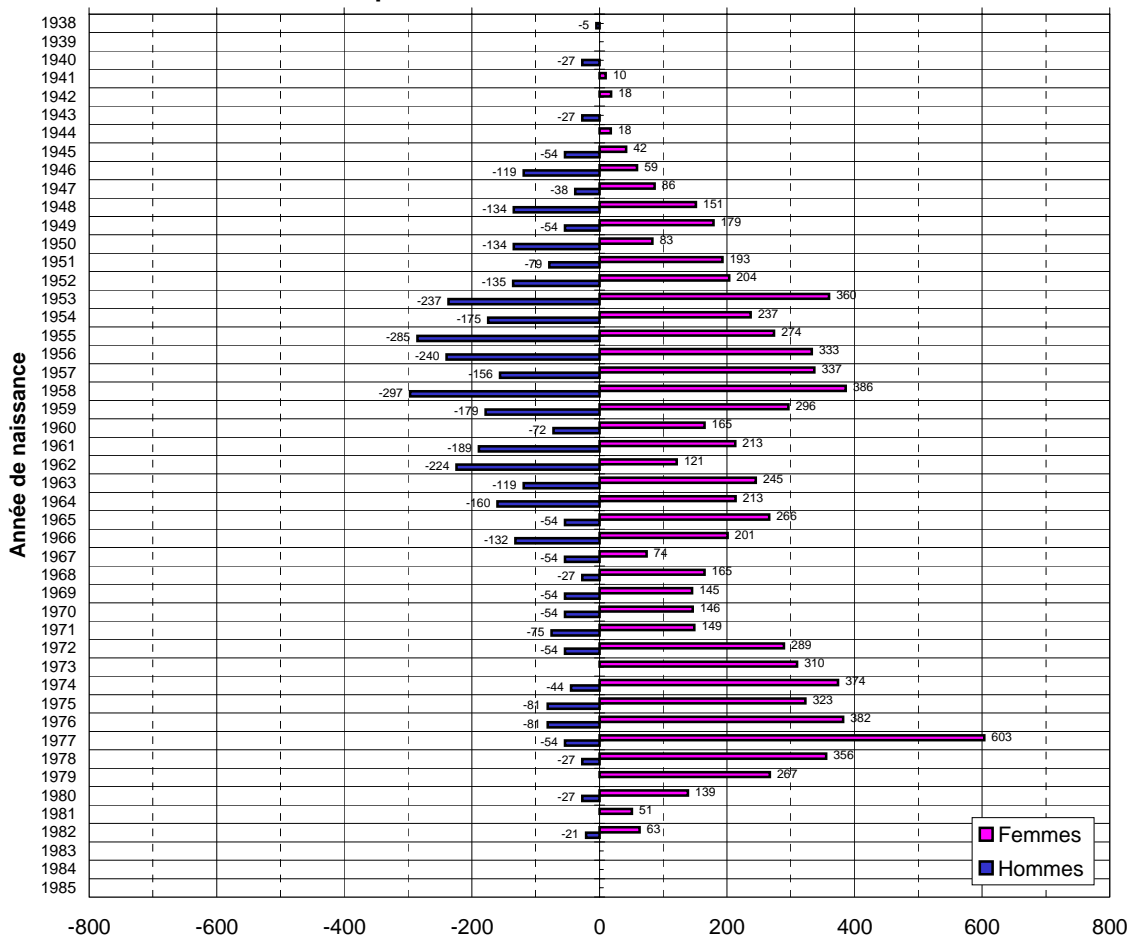

Pyramide des âges du personnel enseignant enfantin et primaire du Valais romand en 2003/2004

Pyramide des âges des heures du personnel enseignant enfantin et primaire du Valais romand en 2003/2004

Pyramide des âges du personnel enseignant enfantin et primaire du Haut-Valais en 2003/2004

Pyramide des âges des heures du personnel enseignant enfantin et primaire du Haut-Valais en 2003/2004

Pyramide des âges du personnel enseignant du cycle d'orientation du Valais romand en 2003/2004

Pyramide des âges des heures du personnel enseignant du cycle d'orientation du Valais romand en 2003/2004