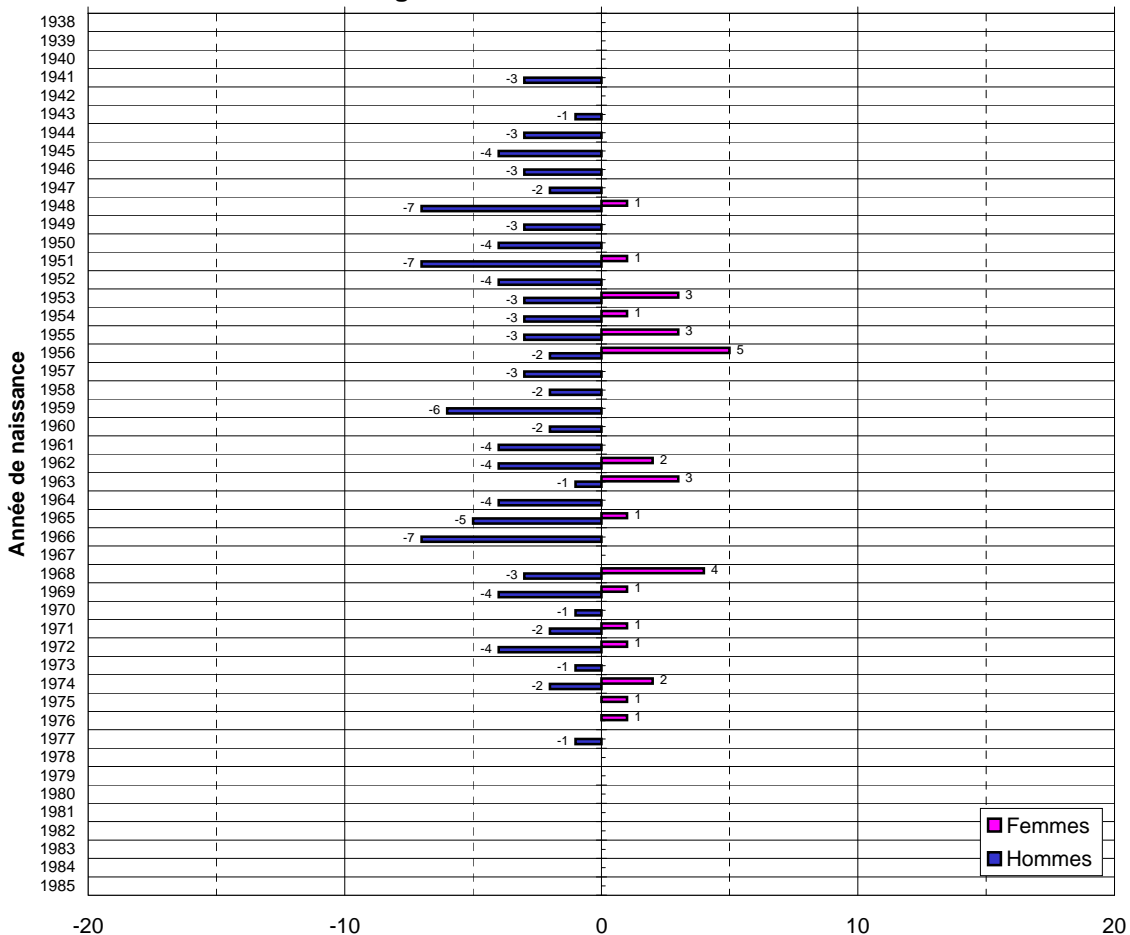

Pyramide des âges du personnel enseignant enfantin et primaire du Valais romand en 2003/2004

Pyramide des âges des heures du personnel enseignant enfantin et primaire du Valais romand en 2003/2004

Pyramide des âges du personnel enseignant enfantin et primaire du Haut-Valais en 2003/2004

Pyramide des âges des heures du personnel enseignant enfantin et primaire du Haut-Valais en 2003/2004

Pyramide des âges du personnel enseignant du cycle d'orientation du Valais romand en 2003/2004

Pyramide des âges des heures du personnel enseignant du cycle d'orientation du Valais romand en 2003/2004

Pyramide des âges du personnel enseignant du cycle d'orientation du Haut-Valais en 2003/2004

Pyramide des âges des heures du personnel enseignant du cycle d'orientation du Haut-Valais en 2003/2004

Pyramide des âges du personnel enseignant des écoles secondaires du 2e degré du Valais romand en 2003/2004

Pyramide des âges des heures du personnel enseignant des écoles secondaires du 2e degré du Valais romand en 2003/2004

Pyramide des âges du personnel enseignant des écoles secondaires du 2e degré du Haut-Valais en 2003/2004