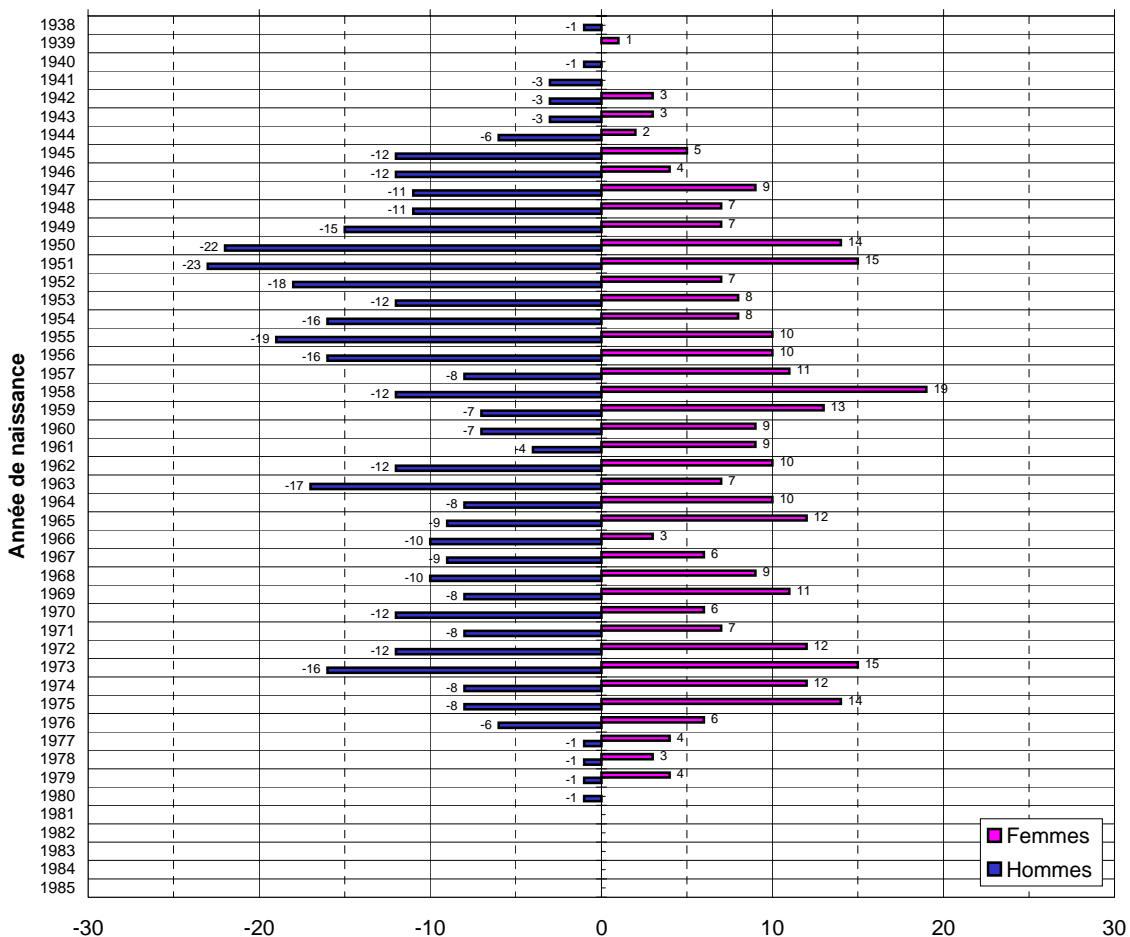

Pyramide des âges du personnel enseignant enfantin et primaire du Valais romand en 2003/2004

Pyramide des âges des heures du personnel enseignant enfantin et primaire du Valais romand en 2003/2004

Pyramide des âges du personnel enseignant enfantin et primaire du Haut-Valais en 2003/2004

Pyramide des âges des heures du personnel enseignant enfantin et primaire du Haut-Valais en 2003/2004

Pyramide des âges du personnel enseignant du cycle d'orientation du Valais romand en 2003/2004

Pyramide des âges des heures du personnel enseignant du cycle d'orientation du Valais romand en 2003/2004

Pyramide des âges du personnel enseignant du cycle d'orientation du Haut-Valais en 2003/2004

Pyramide des âges des heures du personnel enseignant du cycle d'orientation du Haut-Valais en 2003/2004

Pyramide des âges du personnel enseignant des écoles secondaires du 2e degré du Valais romand en 2003/2004