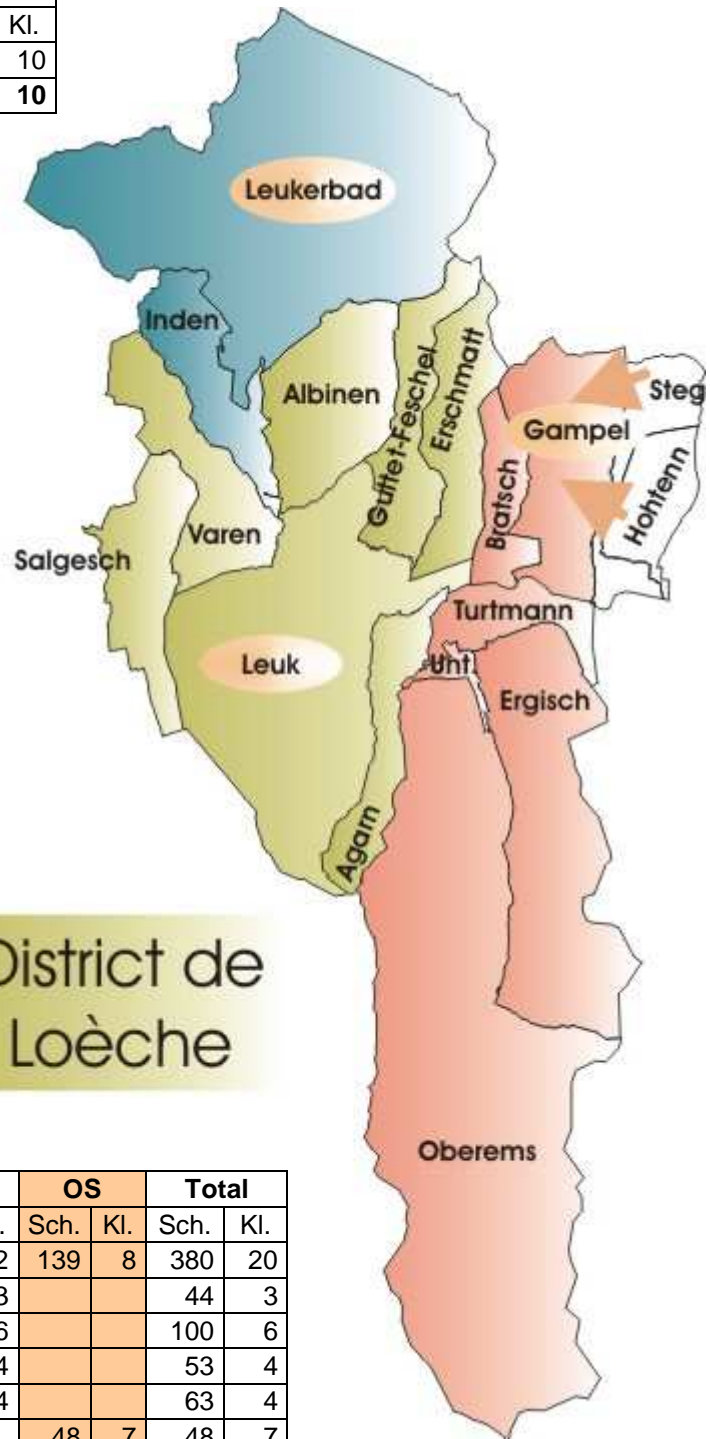

OS Gampel

Ort	KG-PS		OS		Total	
	Sch.	Kl.	Sch.	Kl.	Sch.	Kl.
Gampel (inkl. Bratsch)	126	8	122	7	248	15
Steg-Hohstenn	101	7			101	7
Turtmann (inkl. Ergisch)	89	6			89	6
Total	316	21	122	7	438	28

OS Leukerbad

Ort	KG-PS		OS		Total	
	Sch.	Kl.	Sch.	Kl.	Sch.	Kl.
Leukerbad	117	7	48	3	165	10
Total	117	7	48	3	165	10

District de
Loèche

OS Leuk

Ort	KG-PS		OS		Total	
	Sch.	Kl.	Sch.	Kl.	Sch.	Kl.
Leuk/Susten	241	12	139	8	380	20
Varen	44	3			44	3
Salgesch	100	6			100	6
Sonnenberge	53	4			53	4
Agarn	63	4			63	4
Kinderdorf			48	7	48	7
Total	501	29	187	15	688	44