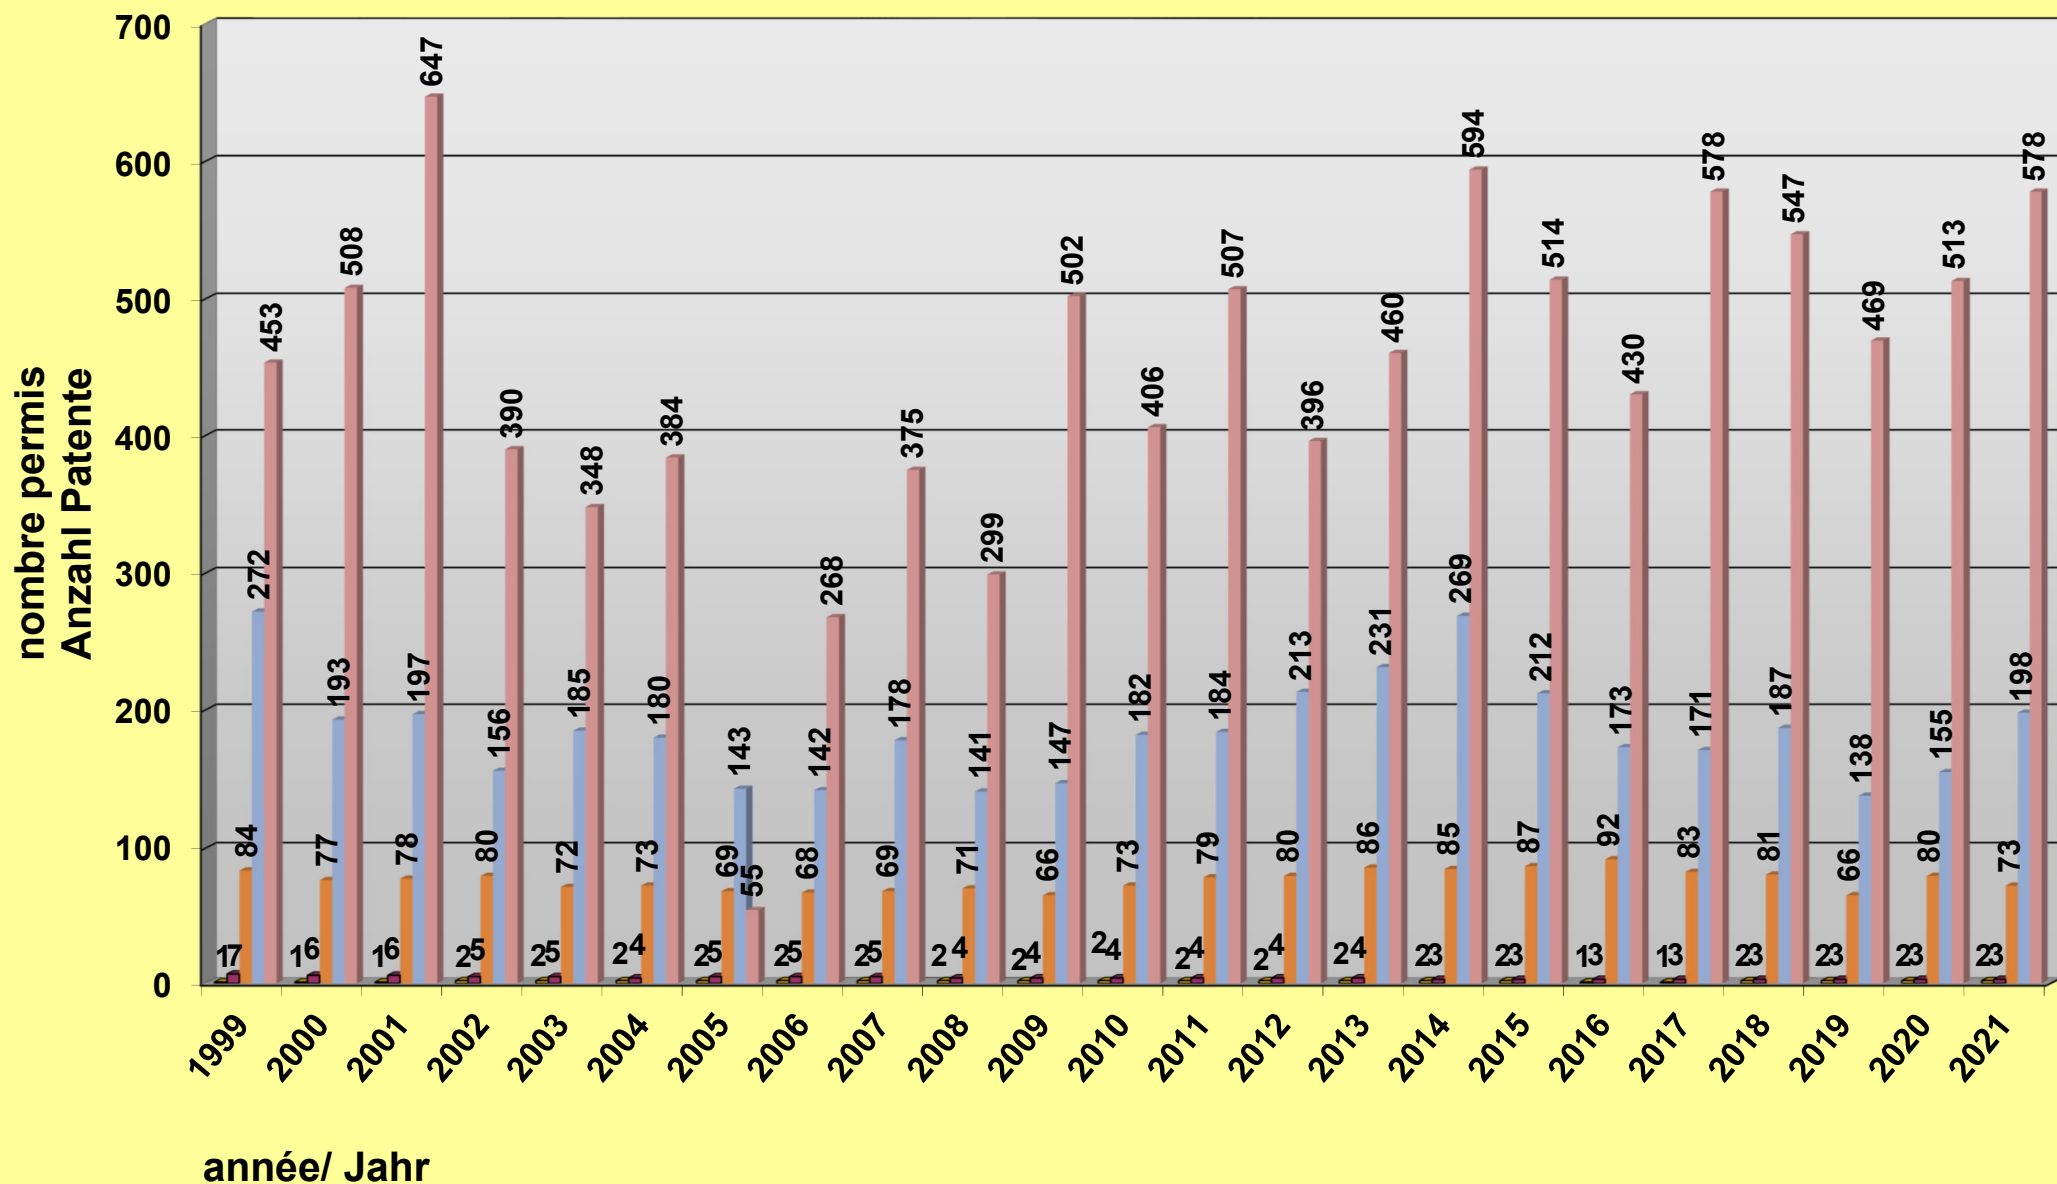

Evolution de permis Léman VS/ Entwicklung Patente Genfersee VS

■ pêcheur professionnel/ Berufsfischer

■ pêche à la traîne/ Schleppfischerei

■ permis journalier et mensuel/ Tages- und Monatspatente

■ pêcheur semi-professionnel/ Berufsfischer Teilzeit

■ pêche à la gambe/ Hegenenfischerei