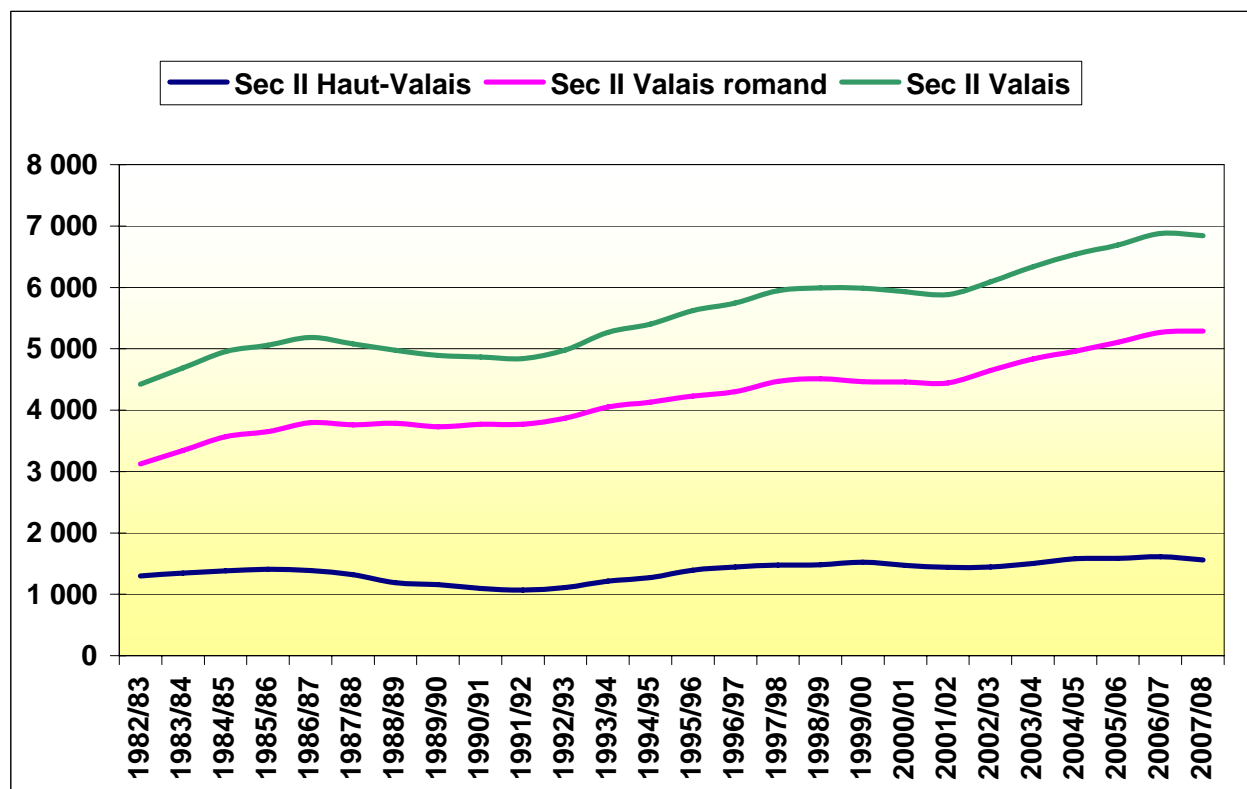

## Effectifs du secondaire II non professionnel

### Lycées-Collèges, ESC-ECG-EPP

	Haut-Valais		Valais romand		Canton du Valais	
<b>Maximum</b>	1 610	en 2006/07	5 286	en 2007/08	6 877	en 2006/07
<b>Minimum</b>	1 071	en 1991/92	3 123	en 1982/83	4 420	en 1982/83