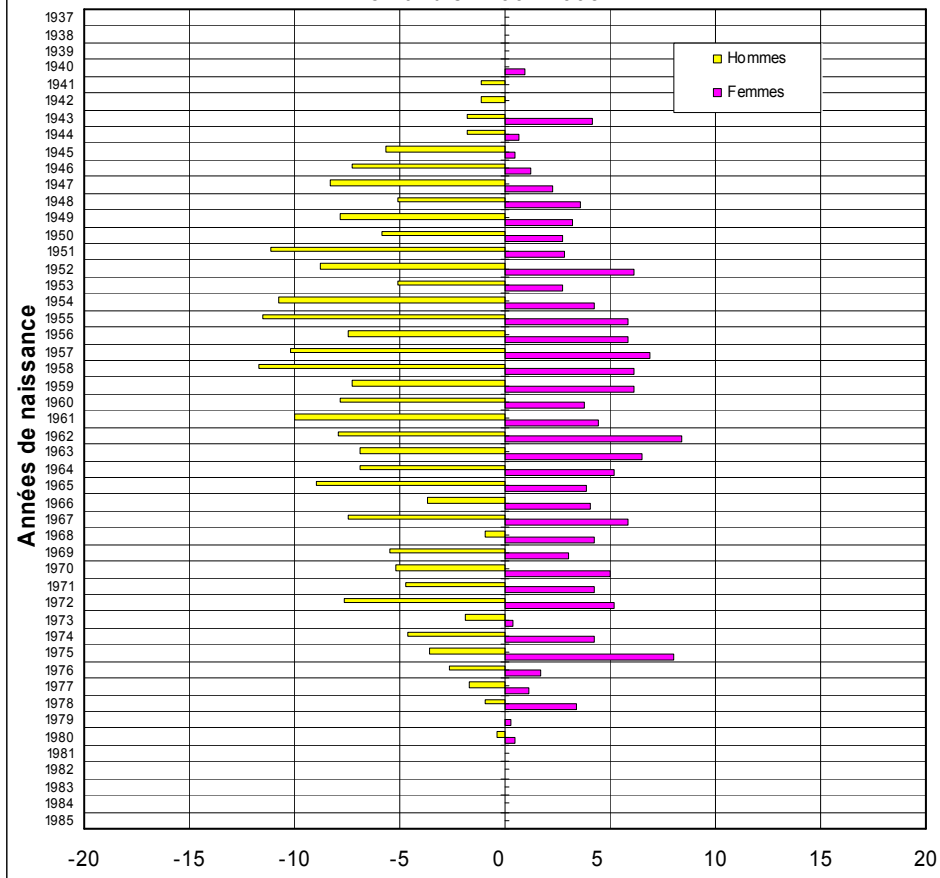

Pyramides des âges

Valais Romand - Secondaire II

Pyramide des âges du personnel enseignant des écoles secondaires du 2e degré du Valais Romand en 2004/2005

Nombre total d'hommes:	269	56%
Nombre total de femmes:	209	44%
	<u>478</u>	<u>100%</u>

Pyramide des âges par équivalents à plein temps du personnel enseignant des écoles secondaires du 2e degré du Valais Romand en 2004/2005

Nombre total d'équivalents à plein temps pour les hommes:	229	61%
Nombre total d'équivalents à plein temps pour les femmes:	149	39%
	<u>378</u>	<u>100%</u>