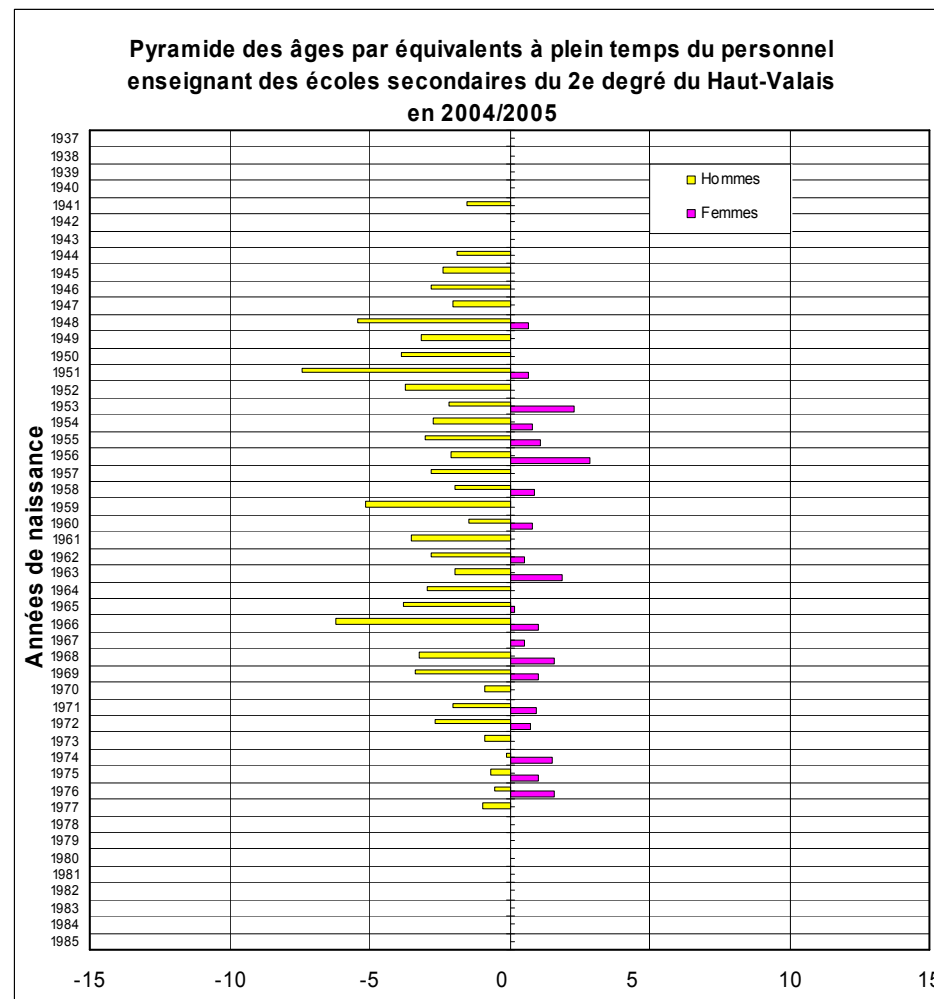

Pyramides des âges

Valais Romand - Secondaire II

Pyramide des âges du personnel enseignant des écoles secondaires du 2e degré du Valais Romand en 2004/2005

Nombre total d'hommes:	269	56%
Nombre total de femmes:	209	44%
	<u>478</u>	<u>100%</u>

Pyramide des âges par équivalents à plein temps du personnel enseignant des écoles secondaires du 2e degré du Valais Romand en 2004/2005

Nombre total d'équivalents à plein temps pour les hommes:	229	61%
Nombre total d'équivalents à plein temps pour les femmes:	149	39%
	<u>378</u>	<u>100%</u>

Taux d'activité moyen du personnel enseignant masculin:	85%
Taux d'activité moyen du personnel enseignant féminin:	71%
Taux d'activité moyen global:	79%

Pyramides des âges

Haut-Valais - Secondaire II

Nombre total d'hommes:	108	77%
Nombre total de femmes:	33	23%
	<u>141</u>	<u>100%</u>