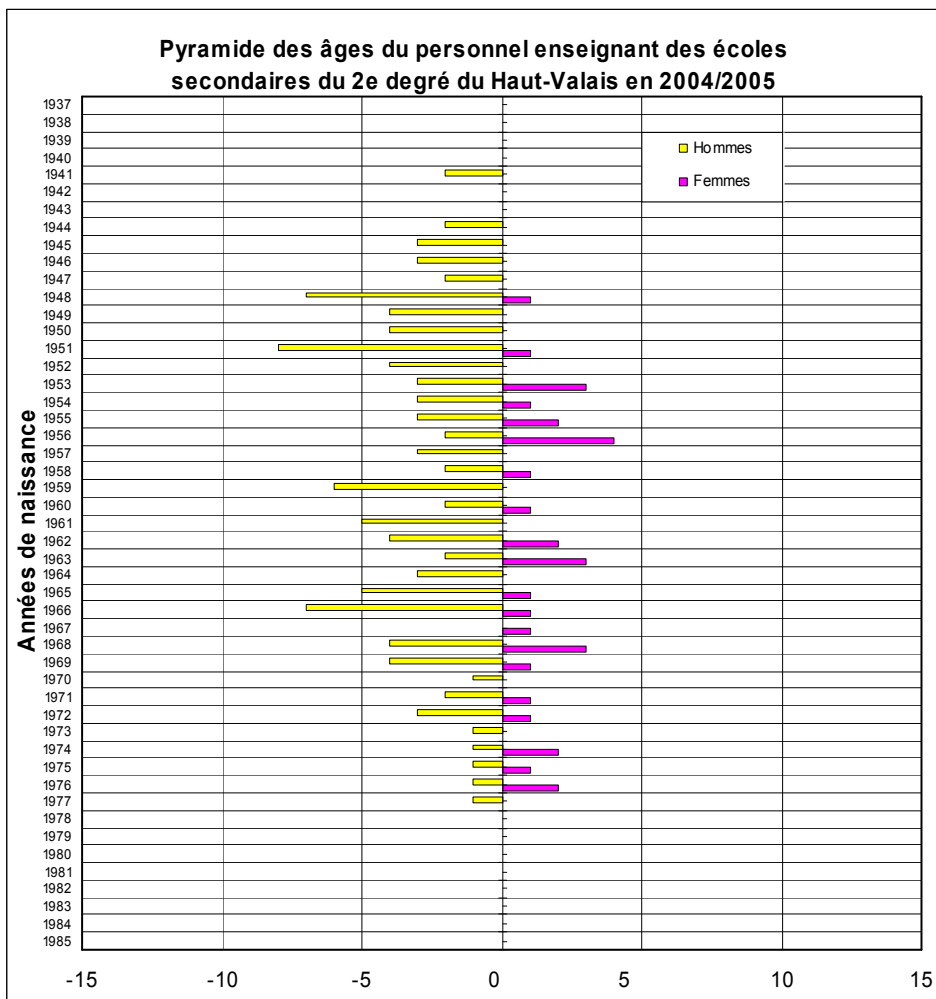

Pyramides des âges

Valais Romand - Secondaire II

Pyramide des âges du personnel enseignant des écoles secondaires du 2e degré du Valais Romand en 2004/2005

Nombre total d'hommes:	269	56%
Nombre total de femmes:	209	44%
	<u>478</u>	<u>100%</u>

Pyramide des âges par équivalents à plein temps du personnel enseignant des écoles secondaires du 2e degré du Valais Romand en 2004/2005

Nombre total d'équivalents à plein temps pour les hommes:	229	61%
Nombre total d'équivalents à plein temps pour les femmes:	149	39%
	<u>378</u>	<u>100%</u>

Taux d'activité moyen du personnel enseignant masculin:	85%
Taux d'activité moyen du personnel enseignant féminin:	71%
Taux d'activité moyen global:	79%

Pyramides des âges

Haut-Valais - Secondaire II

Nombre total d'hommes:	108	77%
Nombre total de femmes:	33	23%
	<u>141</u>	<u>100%</u>