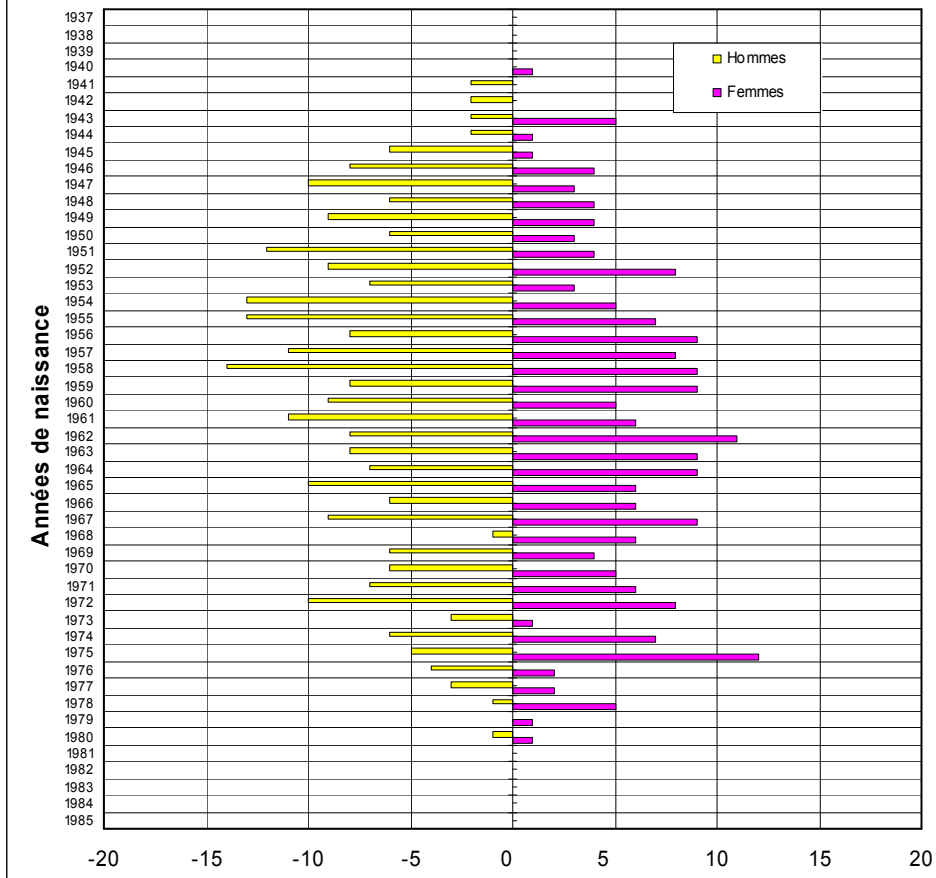

Pyramides des âges

Valais Romand - Secondaire II

Pyramide des âges du personnel enseignant des écoles secondaires du 2e degré du Valais Romand en 2004/2005

Nombre total d'hommes:	269	56%
Nombre total de femmes:	209	44%
	<u>478</u>	<u>100%</u>

Pyramide des âges par équivalents à plein temps du personnel enseignant des écoles secondaires du 2e degré du Valais Romand en 2004/2005

Nombre total d'équivalents à plein temps pour les hommes:	229	61%
Nombre total d'équivalents à plein temps pour les femmes:	149	39%
	<u>378</u>	<u>100%</u>