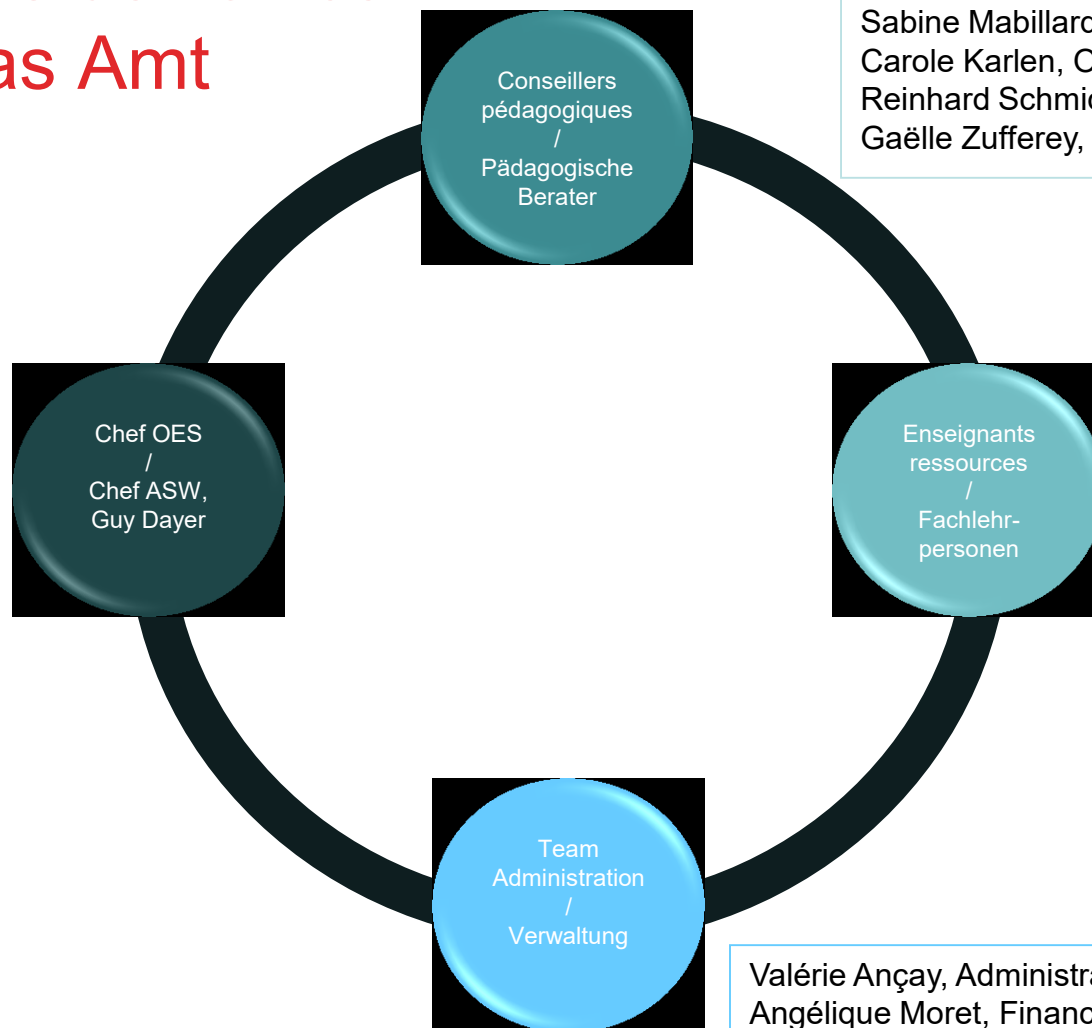

A propos de l'office Über das Amt

Gilles Carron, Arr. I + IV (100%)
Annelies Métrailler-Smet, Arr. V + VI (100%)
Sabine Mabillard, Arr. II + III (80%)
Carole Karlen, Oberwallis (80%)
Reinhard Schmid, Oberwallis (100%)
Gaëlle Zufferey, Technologie d'aide, Hilfstechnologie (10%)

Enseignantes ressources HPI

BBF Fachlehrpersonen:

Lucy Escobar + Aurore Antille, VS-Romand
Christine Seipelt + Patricia Simonet-Furrer, Oberwallis

Enseignantes ressources TSA

ASS Fachlehrpersonen:

Irène Retuerto Arr. IV-V-VI
Camille Tamarcaz Arr. I-II
Wil Clavien, Arr. I-II-III-IV
Florence Gaspoz, Arr. I-II-III
Anja Summermatter, Carole Hischier; Carmen Jergen, Oberwallis