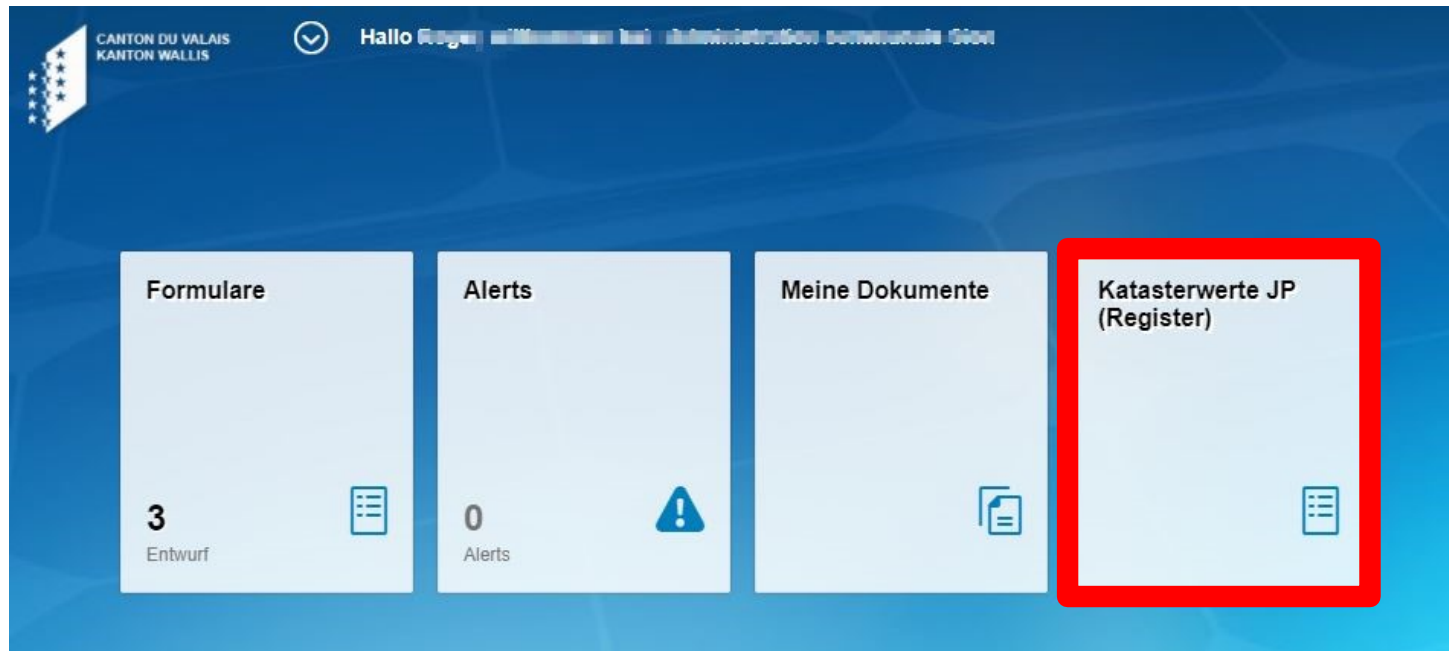

Register der Katasterwerte der juristischen Personen

Ansicht der Katasterwerte (Gemeinde & Industrie) im FidCom

1. Verbinden Sie sich mit dem FidCom und klicken Sie auf «Katasterwerte JP (Register)»