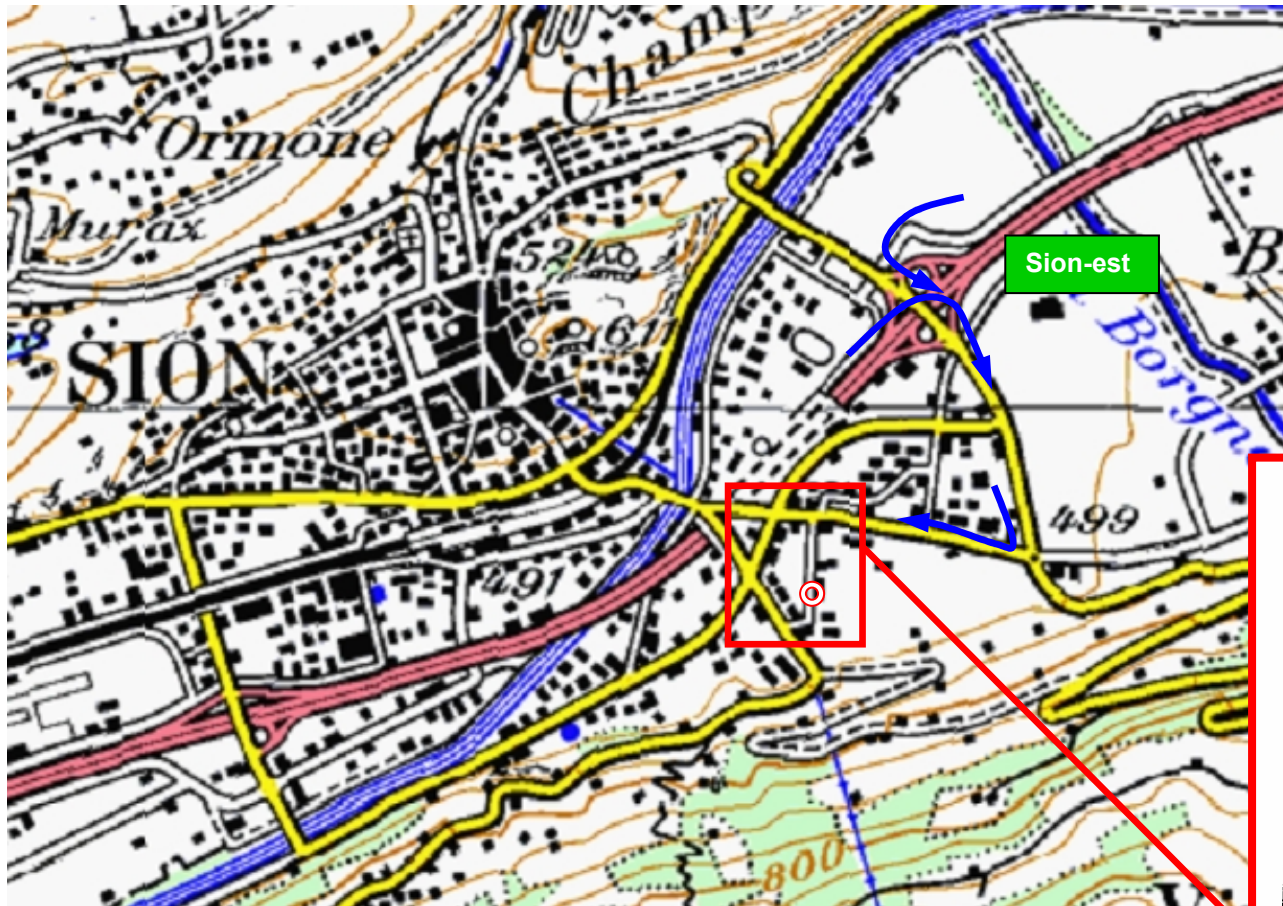

Poste de rétablissement Sion – Plan d'accès

Retablierungsstelle Sitten - Zufahrtsplan

A9

Sortie Sion-est
Ausfahrt Sion-Ost

Accès au site **seulement** par la rue de la Dixence 42
(départ de la route de Nendaz).
Zufahrt **nur** über die Rue de la Dixence 42 (ab der Route
de Nendaz).