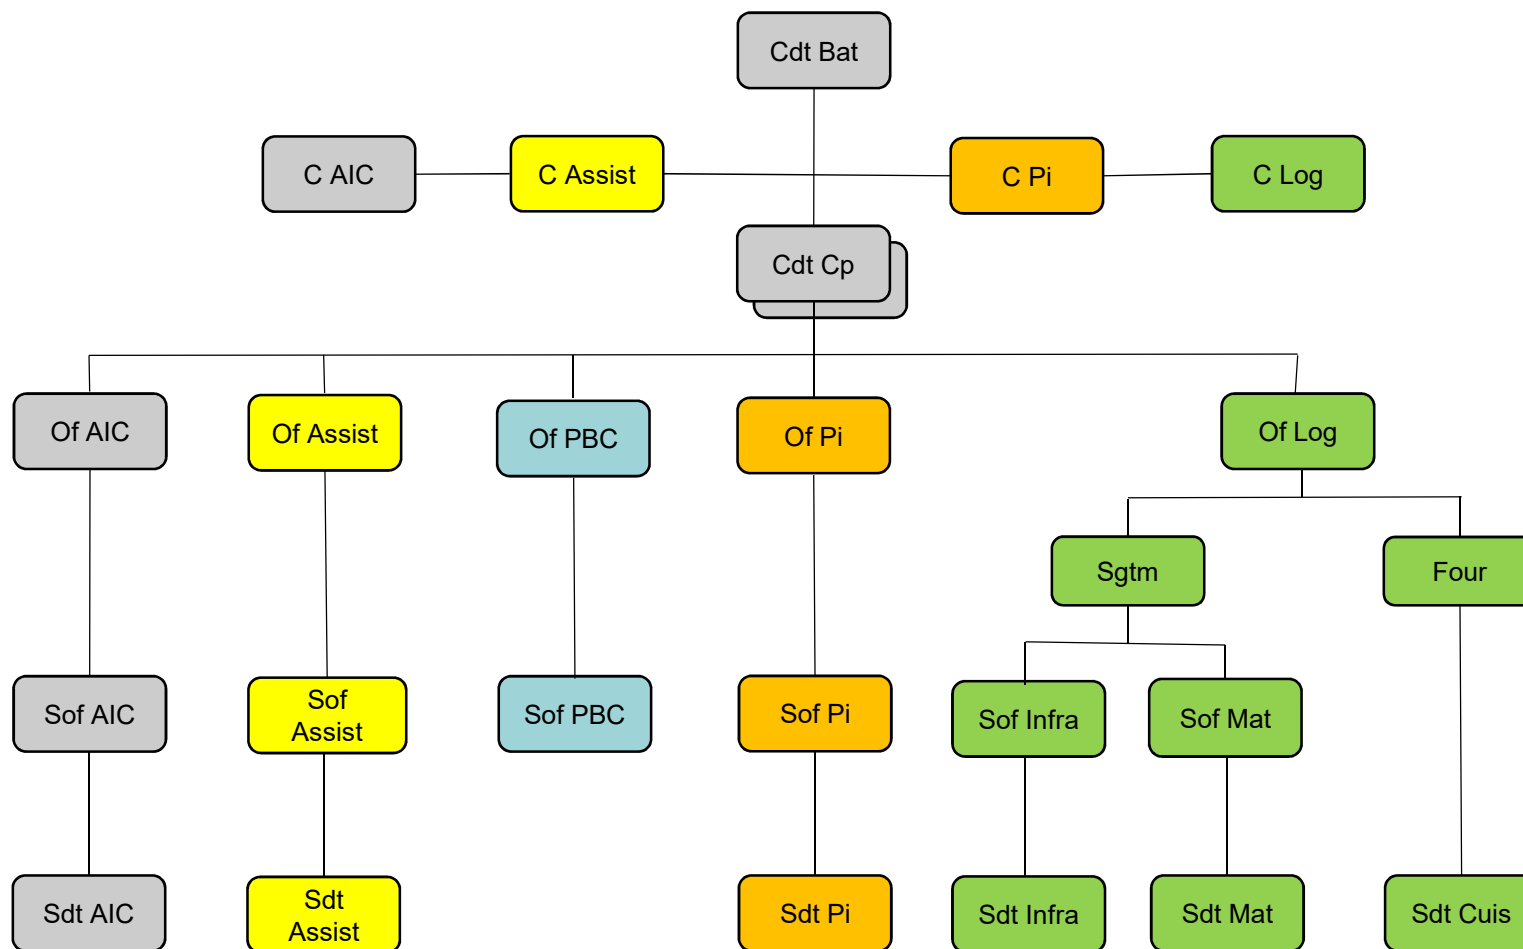

# Bataillon PCi VS 2021 +

# CB - C Spéc

C Spéc ABC

C Spéc  
ABC

OCVS - SP - PCi

C Spéc Antichute

C Spéc  
Antichute

CE - Pro

C Spéc Pairs

C Spéc  
Pairs

AVPU - FSP

C Spéc Chauffeur

C Spéc  
Chauffeur

C Spéc PBC

C Spéc  
PBC

CB (IGB + CT)

Sdt AIC