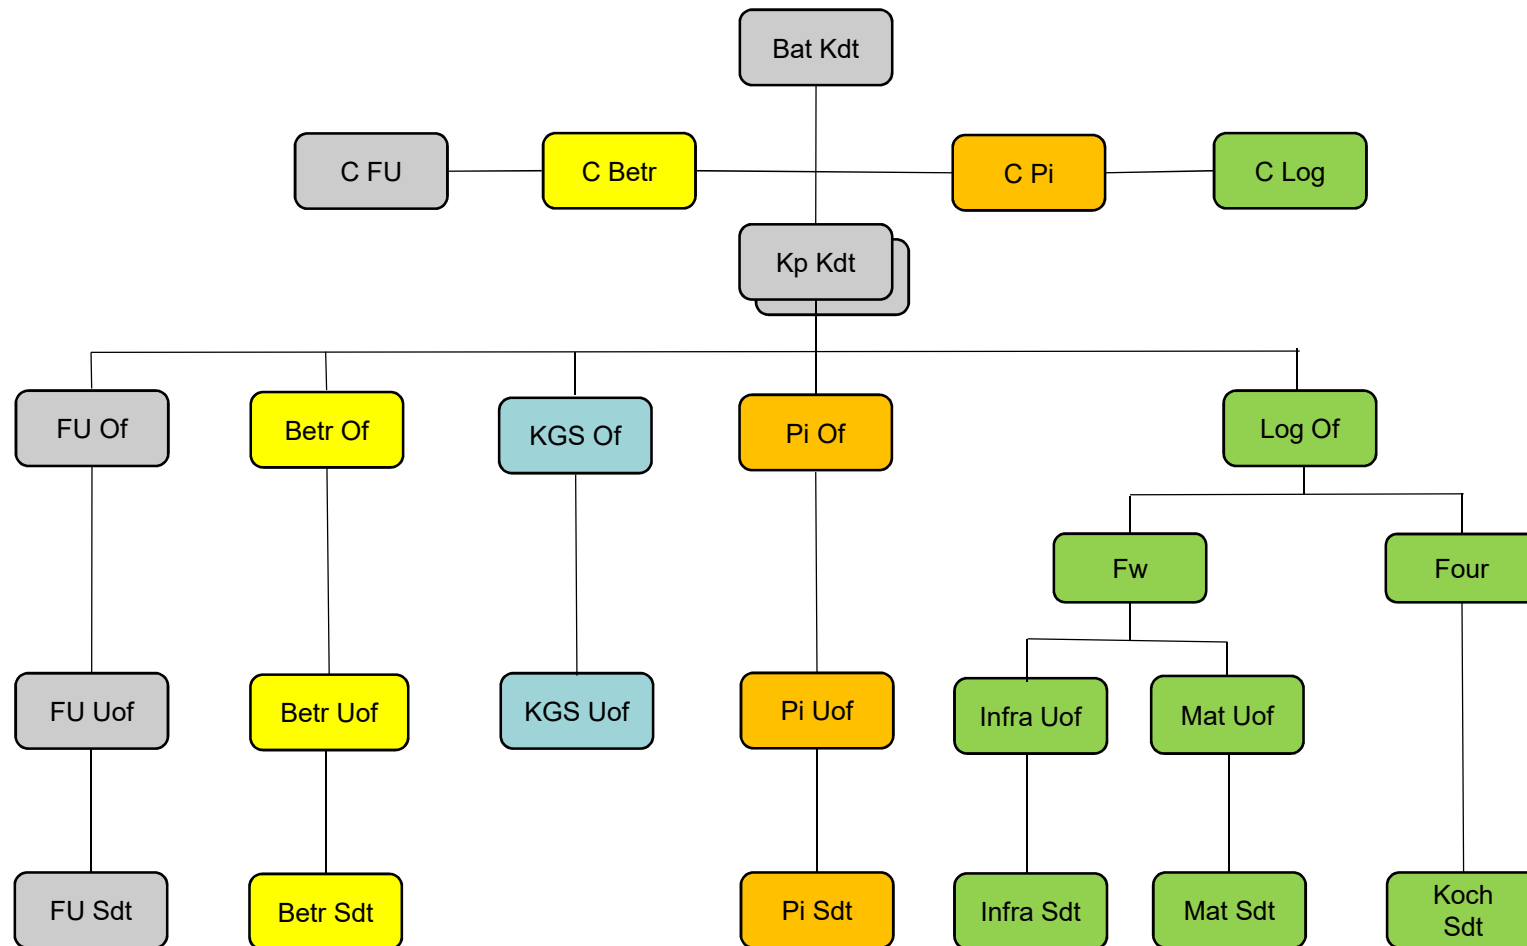

ZS Bataillon VS 2021 +

GK - Spez K

Spez K ABC

KWRO - Fw - ZS

Spez K Absturzsicherung

CE - Pro

Spez K Peers

AVPU - FSP

Spez K Fahrer

Spez K KGS

GK (AGA + FK)

KK Uof - Obere Uof - Of (Zfhr)

KK Of (Zfhr)

FU Of

Betr Of

Pi Of

Log Of

KK Fw

Fw

KK Four

Four

KK Uof

FU Uof

Betr Uof

DC FU

DC Betr

DC Pi

DC Log

KK Of (Kp Kdt)

Kp Kdt