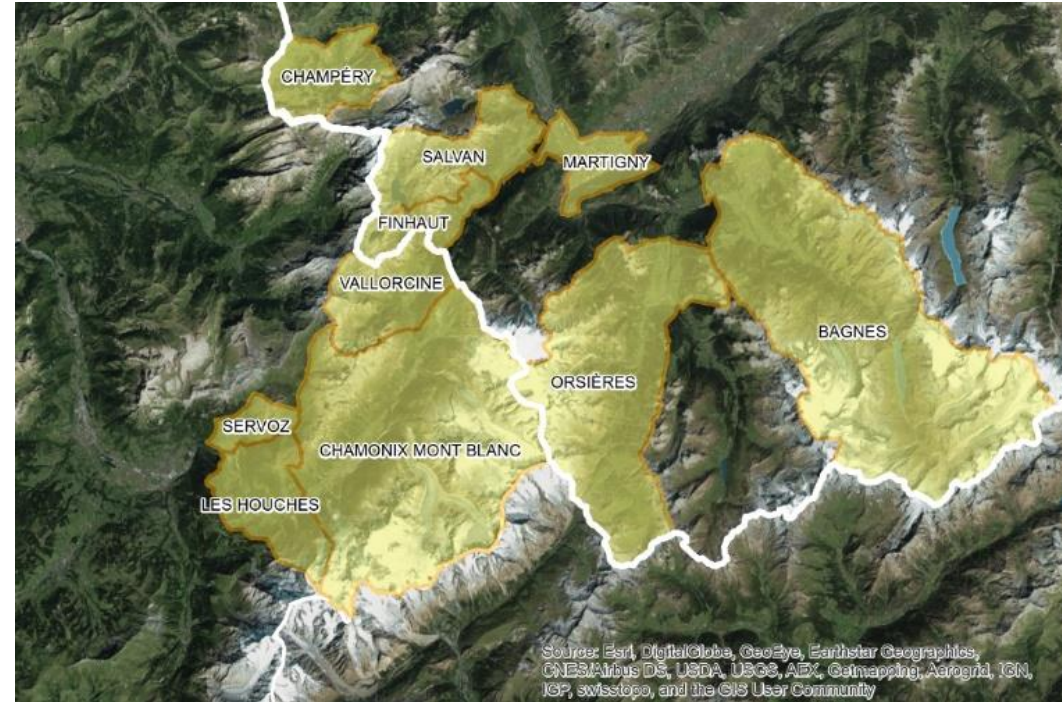

Energie

- Climat
- Ressources
- Contraintes

➔ **Partager, mutualiser
les compétences**

- 4 Communes françaises
- 6 Communes valaisannes

Population:

- Permanente: ~ 50'000
- Maximale: ~ 150'000

➔ **Volonté d'étendre la démarche aux autres collectivités de l'Espace Mont-Blanc**