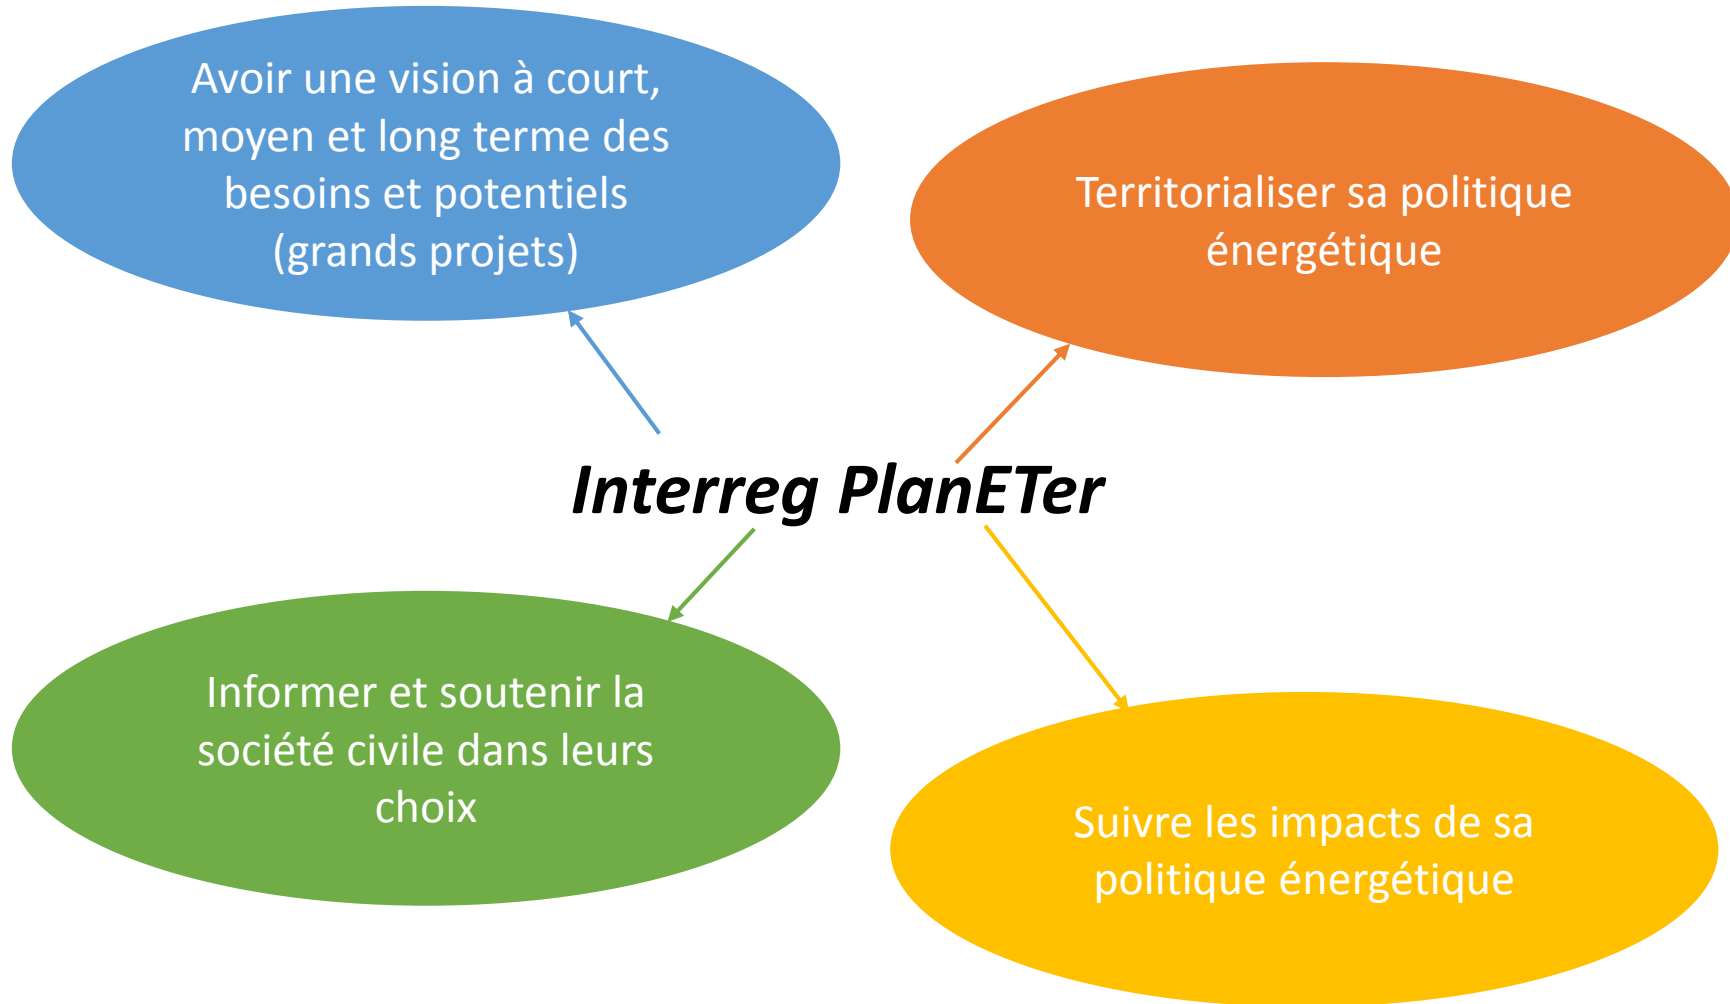

Interreg PlanE Ter – Conférence de presse – 22 septembre 2015

PLANIFICATION ÉNERGÉTIQUE TERRITORIALE TRANSFRONTALIÈRE DE L'ESPACE MONT-BLANC

Programme Interreg IVA

Gaëtan Cherix, Directeur du CREM

Porteurs du projet:

Energie

- Climat
- Ressources
- Contraintes

➔ **Partager, mutualiser
les compétences**

- 4 Communes françaises
- 6 Communes valaisannes

Population:

- Permanente: ~ 50'000
- Maximale: ~ 150'000

➔ **Volonté d'étendre la démarche aux autres collectivités de l'Espace Mont-Blanc**

Objectifs du projet

- Cartographie des consommations énergétiques
- Identification des sites pour des chauffages à distance
- Chaleur : **911'600 MWh/an**
- Électricité (hors chaleur): **288'700 MWh/an**