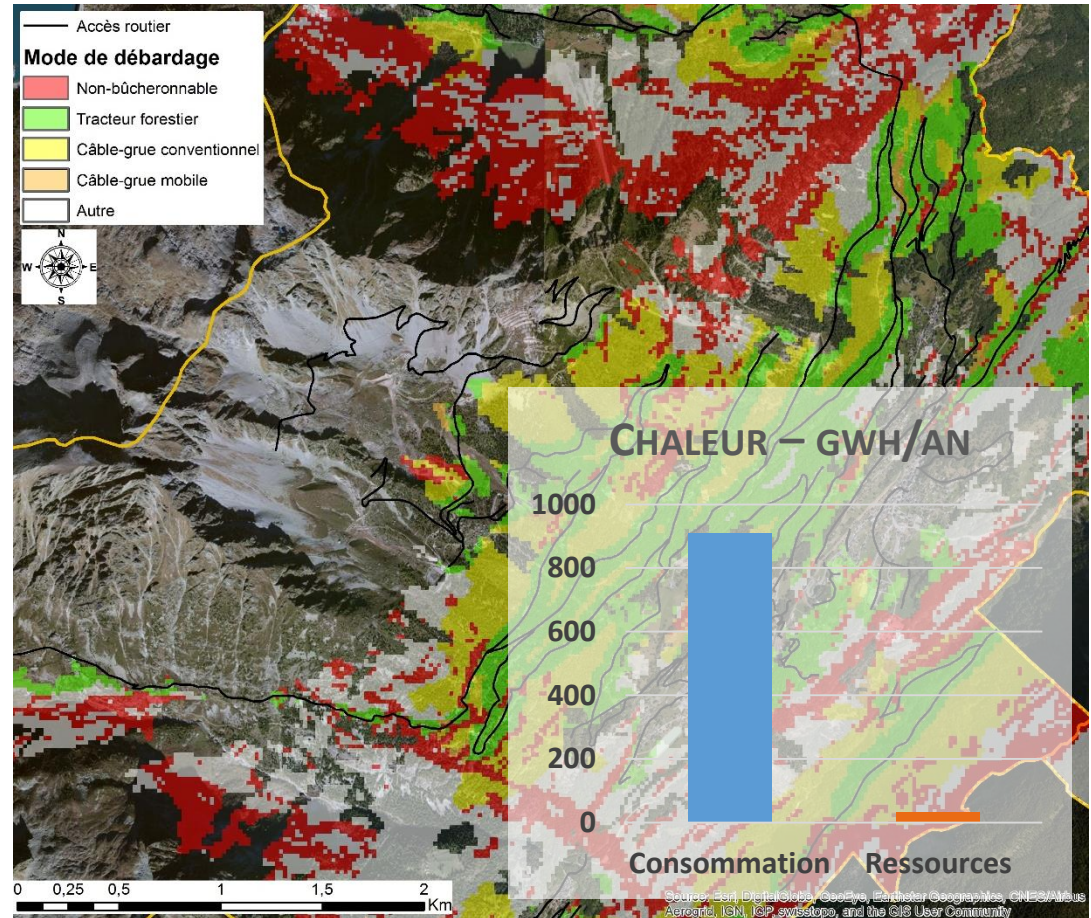

Energie

- Climat
- Ressources
- Contraintes

➔ **Partager, mutualiser
les compétences**

- 4 Communes françaises
- 6 Communes valaisannes

Population:

- Permanente: ~ 50'000
- Maximale: ~ 150'000

➔ **Volonté d'étendre la démarche aux autres collectivités de l'Espace Mont-Blanc**

Objectifs du projet

- Cartographie des consommations énergétiques
- Identification des sites pour des chauffages à distance
- Chaleur : **911'600 MWh/an**
- Électricité (hors chaleur): **288'700 MWh/an**

- Difficulté d'accès à la ressource
- Détermination des modes de débardage
- Estimation du bois-énergie durablement exploitable : **32'900 MWh/an**

- Identification des surfaces disponibles
- Prise en compte des interdictions ou limitations
- Estimation du potentiel durablement exploitable:
217'000 MWh/an