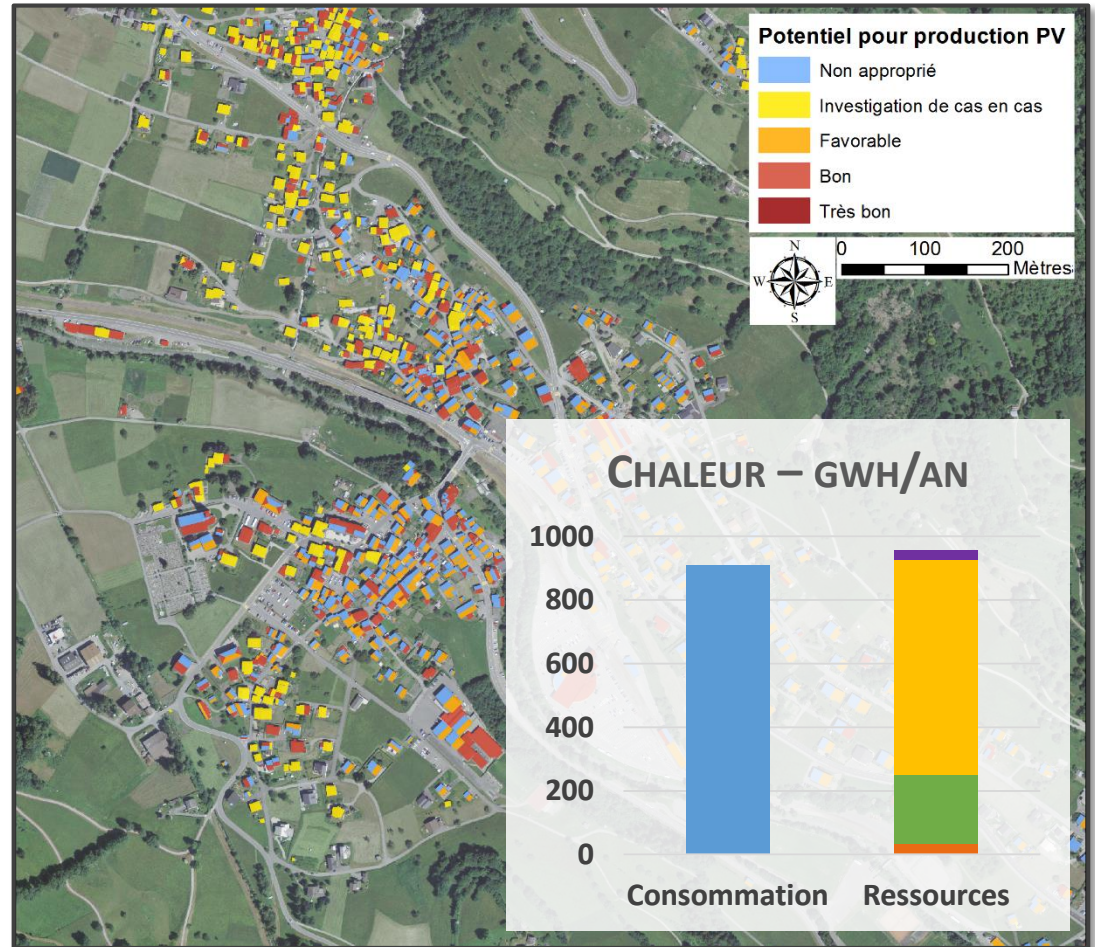

- Potentiel évalué pour toutes les toitures
- Aucune production en cas de neige sur les panneaux
- Potentiel thermique : **675'000 MWh/an**
- Potentiel électrique : **217'500 MWh/an**