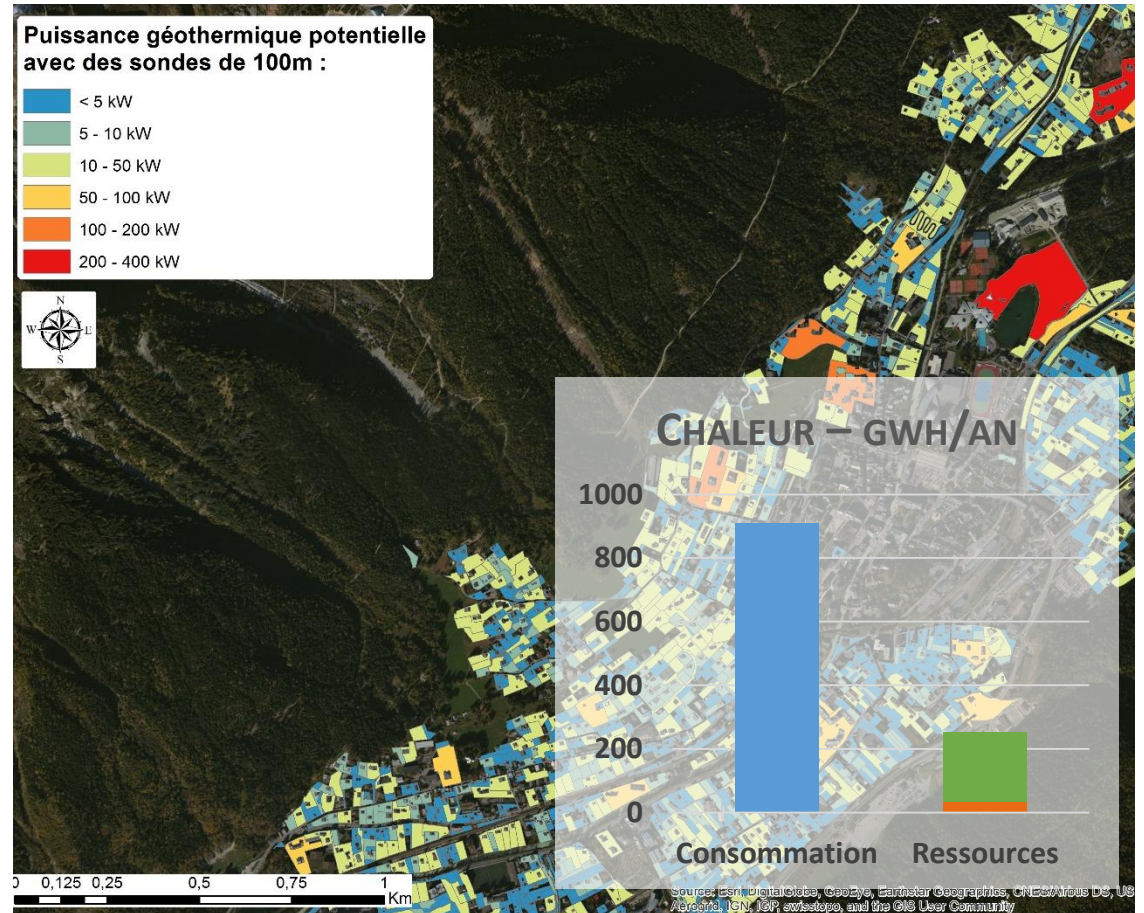

Energie

- Climat
- Ressources
- Contraintes

➔ **Partager, mutualiser
les compétences**

- 4 Communes françaises
- 6 Communes valaisannes

Population:

- Permanente: ~ 50'000
- Maximale: ~ 150'000

➔ **Volonté d'étendre la démarche aux autres collectivités de l'Espace Mont-Blanc**

Objectifs du projet

- Cartographie des consommations énergétiques
- Identification des sites pour des chauffages à distance
- Chaleur : **911'600 MWh/an**
- Électricité (hors chaleur): **288'700 MWh/an**

- Difficulté d'accès à la ressource
- Détermination des modes de débardage
- Estimation du bois-énergie durablement exploitable : **32'900 MWh/an**

- Identification des surfaces disponibles
- Prise en compte des interdictions ou limitations
- Estimation du potentiel durablement exploitable:
217'000 MWh/an