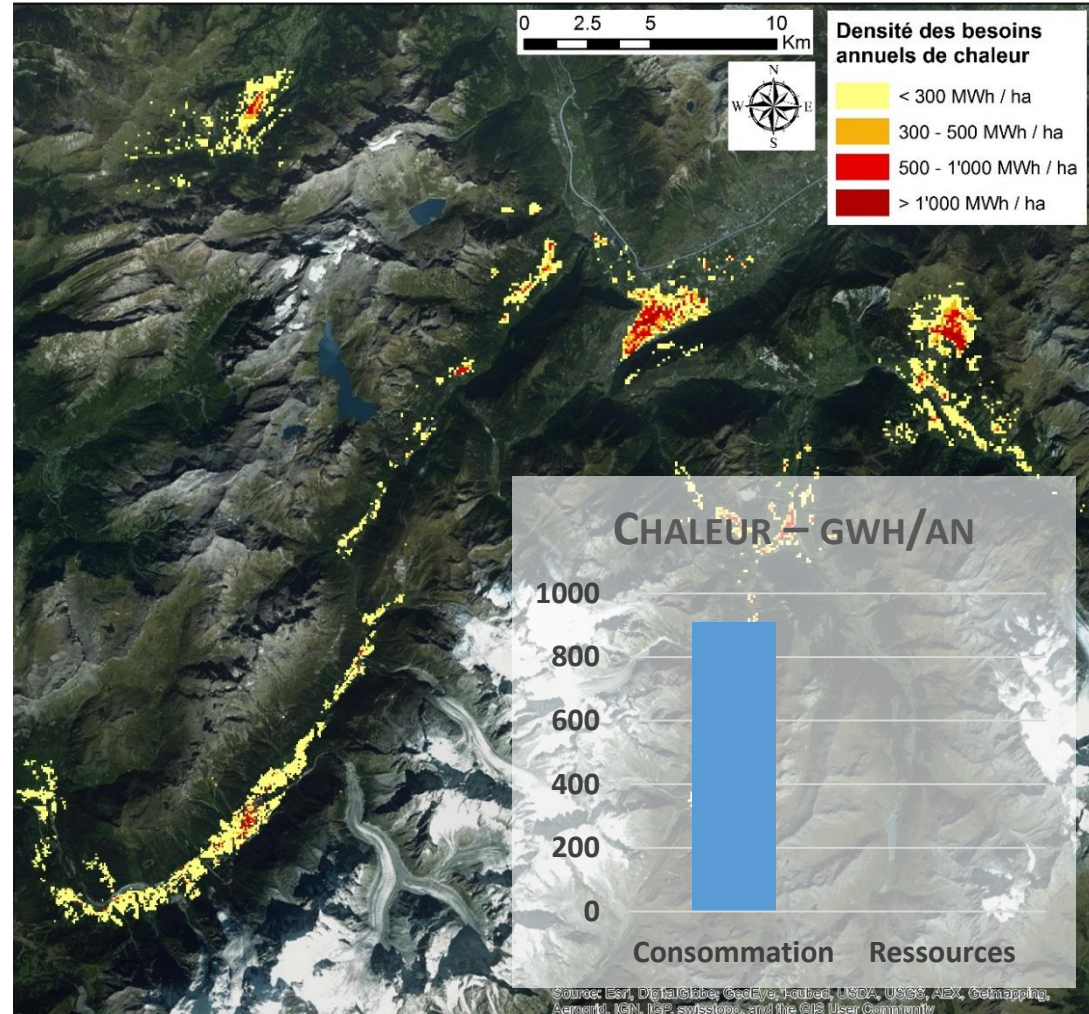

Energie

- Climat
- Ressources
- Contraintes

➔ **Partager, mutualiser
les compétences**

- 4 Communes françaises
- 6 Communes valaisannes

Population:

- Permanente: ~ 50'000
- Maximale: ~ 150'000

➔ **Volonté d'étendre la démarche aux autres collectivités de l'Espace Mont-Blanc**

Objectifs du projet

- Cartographie des consommations énergétiques
- Identification des sites pour des chauffages à distance
- Chaleur : **911'600 MWh/an**
- Électricité (hors chaleur): **288'700 MWh/an**

- Difficulté d'accès à la ressource
- Détermination des modes de débardage
- Estimation du bois-énergie durablement exploitable : **32'900 MWh/an**

- Identification des surfaces disponibles
- Prise en compte des interdictions ou limitations
- Estimation du potentiel durablement exploitable:
217'000 MWh/an