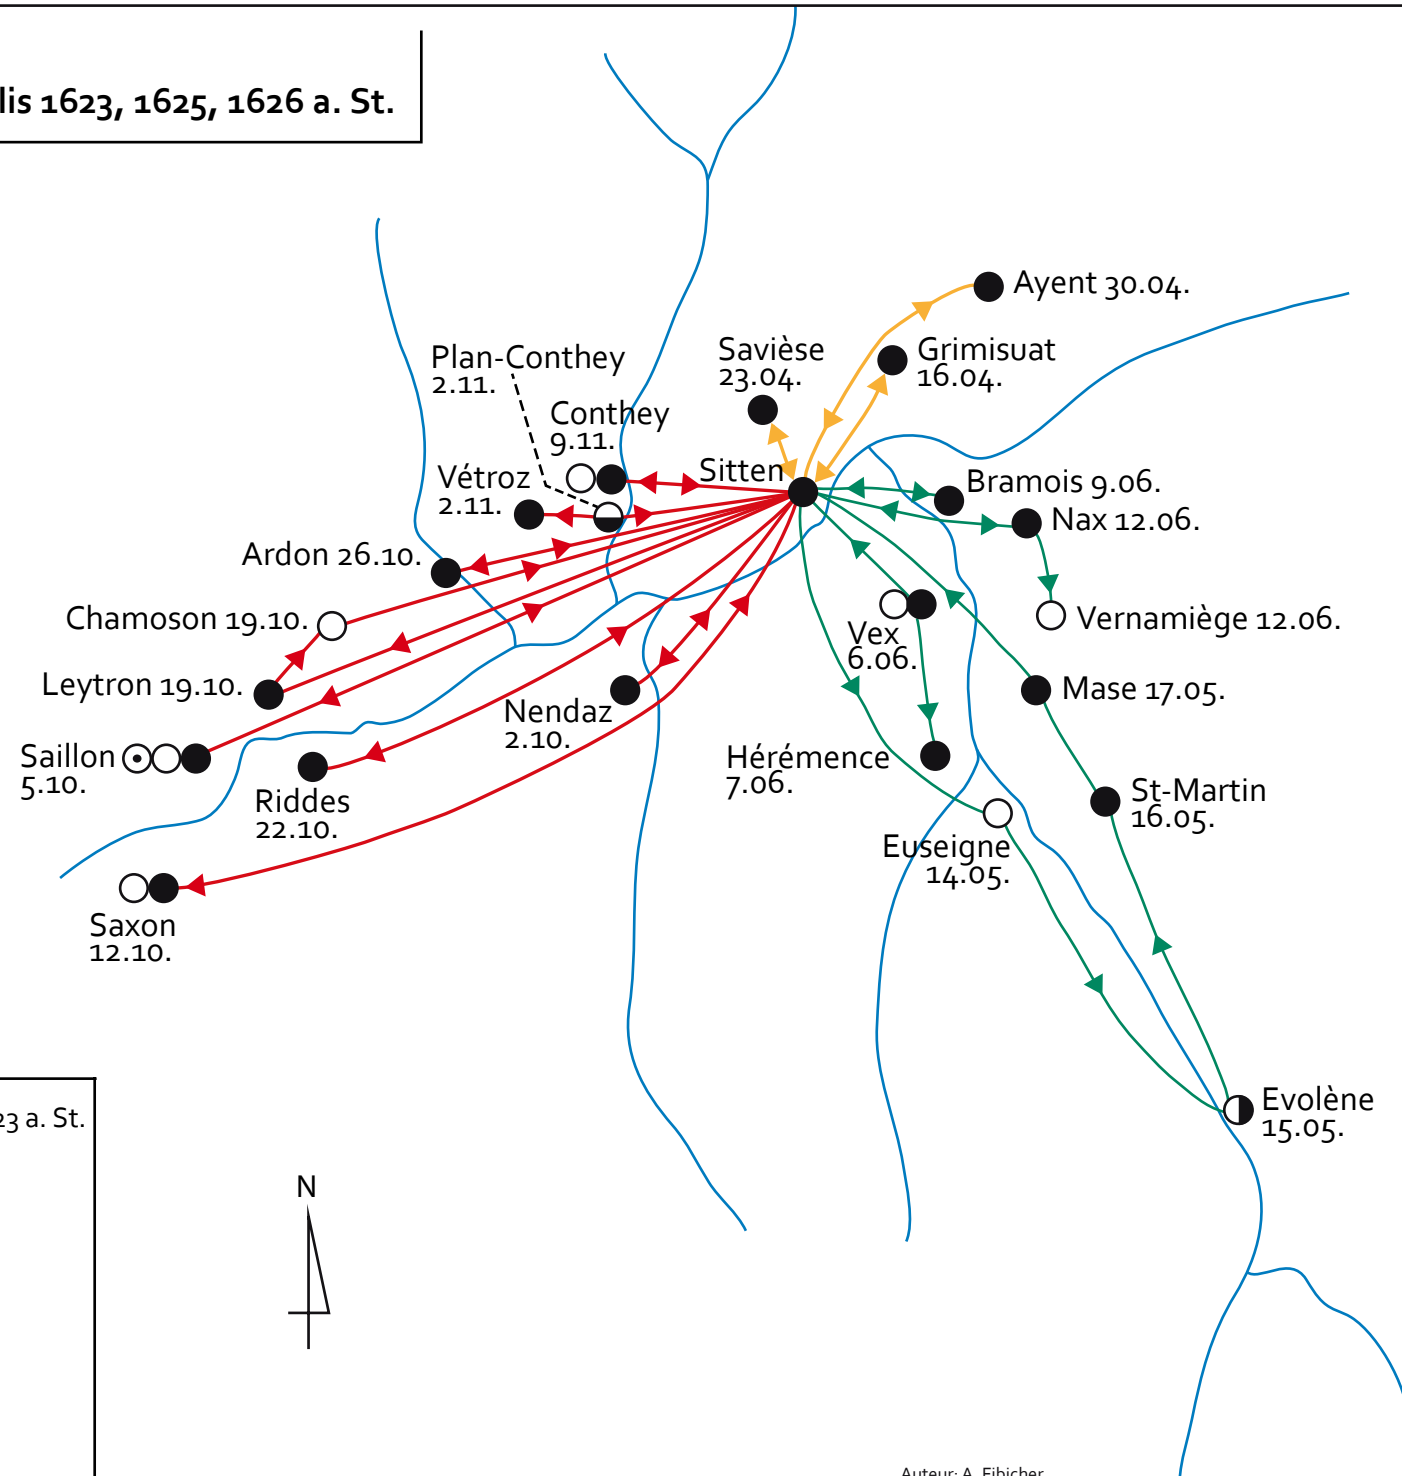

Karte 3  
Die Visitation des Mittelwallis 1623, 1625, 1626 a. St.

- 2. Oktober - 9. November 1623 a. St.
- 14. Mai - 12. Juni 1625 a. St.
- 16. - 30. April 1626 a. St.
- Pfarrkirche
- ◐ Filialkirche
- ◑ Kirche
- Kapelle
- ⊙ Spital