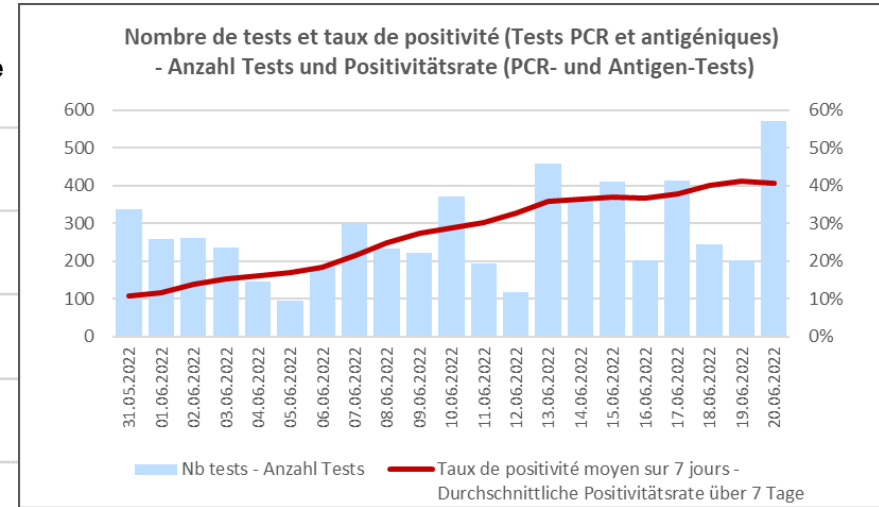

# COVID-19 : Situation épidémiologique en Valais – Epidemiologische Situation im Wallis

État au – Stand am : 23.06.2022

**Nombre de nouveaux cas COVID-19 par semaine - Anzahl neue COVID-19 Fälle pro Woche**

# COVID-19 : Situation épidémiologique en Valais – Epidemiologische Situation im Wallis

État au – Stand am : 23.06.2022

Nombre de décès COVID-19 par semaine – Anzahl COVID-19 Todesfälle pro Woche

Nombre de cas COVID-19 actuellement hospitalisés (au dimanche) - Anzahl hospitalisierte COVID-19 Fälle (am Sonntag)