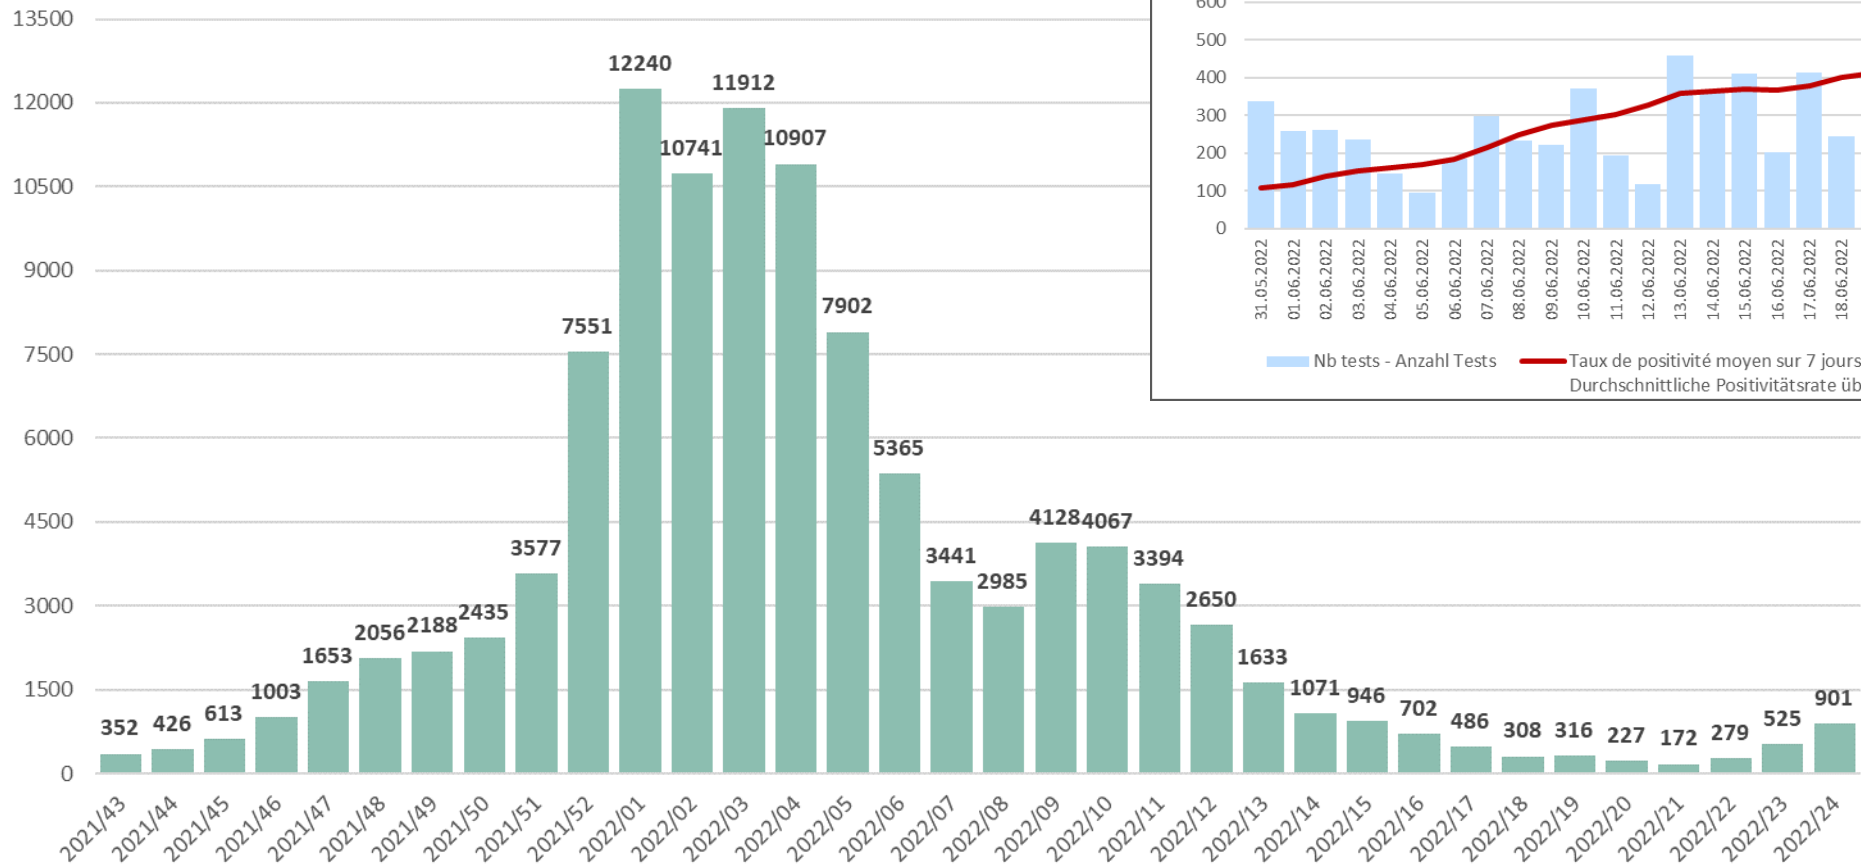

# COVID-19 : Situation épidémiologique en Valais – Epidemiologische Situation im Wallis

État au – Stand am : 23.06.2022

**Nombre de nouveaux cas COVID-19 par semaine - Anzahl neue COVID-19 Fälle pro Woche**

# COVID-19 : Situation épidémiologique en Valais – Epidemiologische Situation im Wallis

État au – Stand am : 23.06.2022

Nombre de décès COVID-19 par semaine – Anzahl COVID-19 Todesfälle pro Woche

Nombre de cas COVID-19 actuellement hospitalisés (au dimanche) - Anzahl hospitalisierte COVID-19 Fälle (am Sonntag)