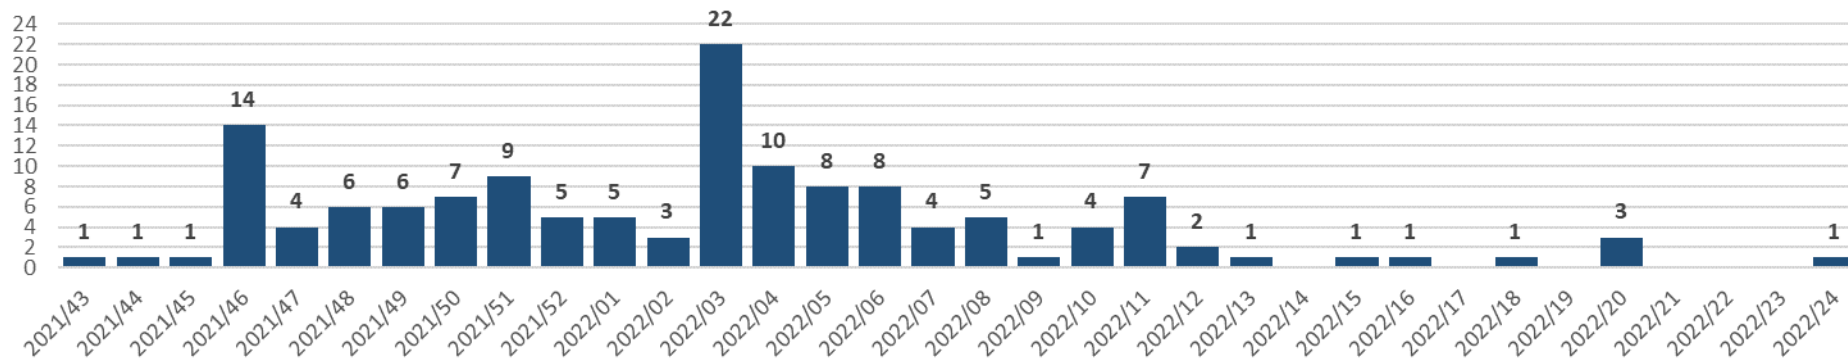

COVID-19 : Situation épidémiologique en Valais – Epidemiologische Situation im Wallis

État au – Stand am : 23.06.2022

Nombre de décès COVID-19 par semaine – Anzahl COVID-19 Todesfälle pro Woche