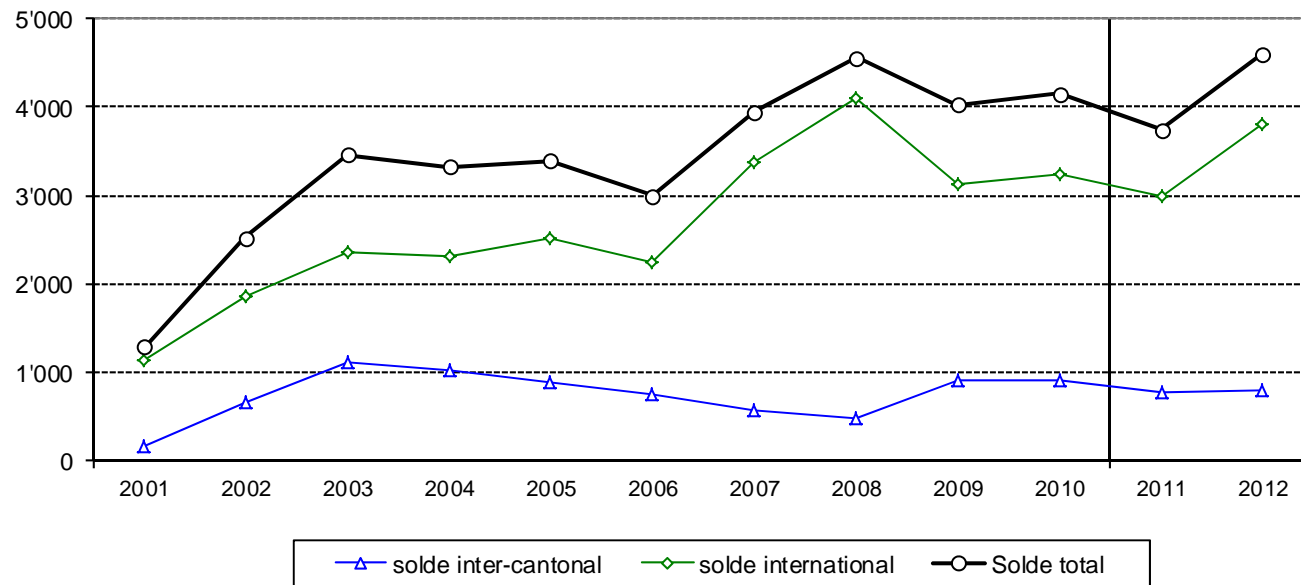

Solde migratoire 2001-2012 - Canton du Valais ¹

OCSP

¹ Source: jusqu'en 2010 Espop; dès 2011 StatPop.
Le solde international comprend les changements de statut.