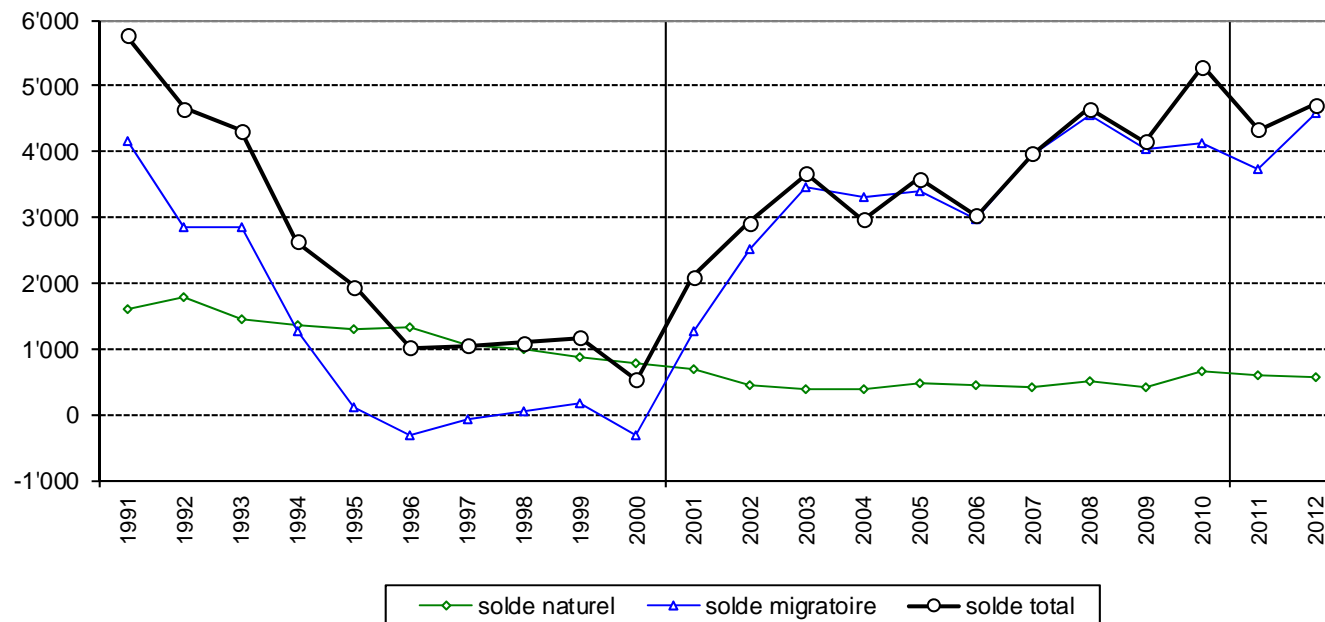

### Population résidante permanente du Valais (1991-2012)

OCSP

Source: Jusqu'en 2009 Espop; Dès 2010 StatPop.

### Evolution annuelle des composantes du mouvement de la population dans le canton du Valais <sup>1</sup>

<sup>1</sup> Source: jusqu'en 2009 Espop; dès 2010 StatPop.

Le solde total inclut les correctifs d'entrée-sortie et les divergences statistiques.

**Solde migratoire 2001-2012 - Canton du Valais <sup>1</sup>**

OCSP

<sup>1</sup> Source: jusqu'en 2010 Espop; dès 2011 StatPop.  
Le solde international comprend les changements de statut.