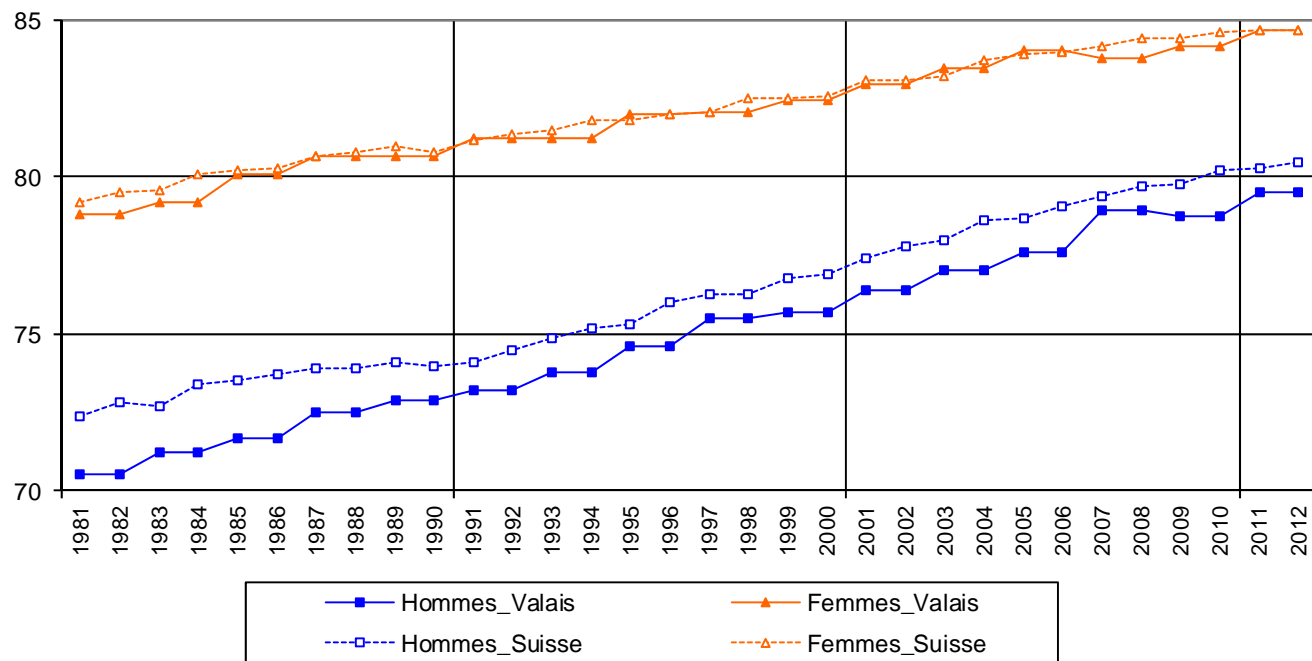

Espérance de vie à la naissance (Valais et Suisse) ¹

OCSP ¹ Niveau d'espérance de vie Valais, par groupe de 2 années (tables bisannuelles).