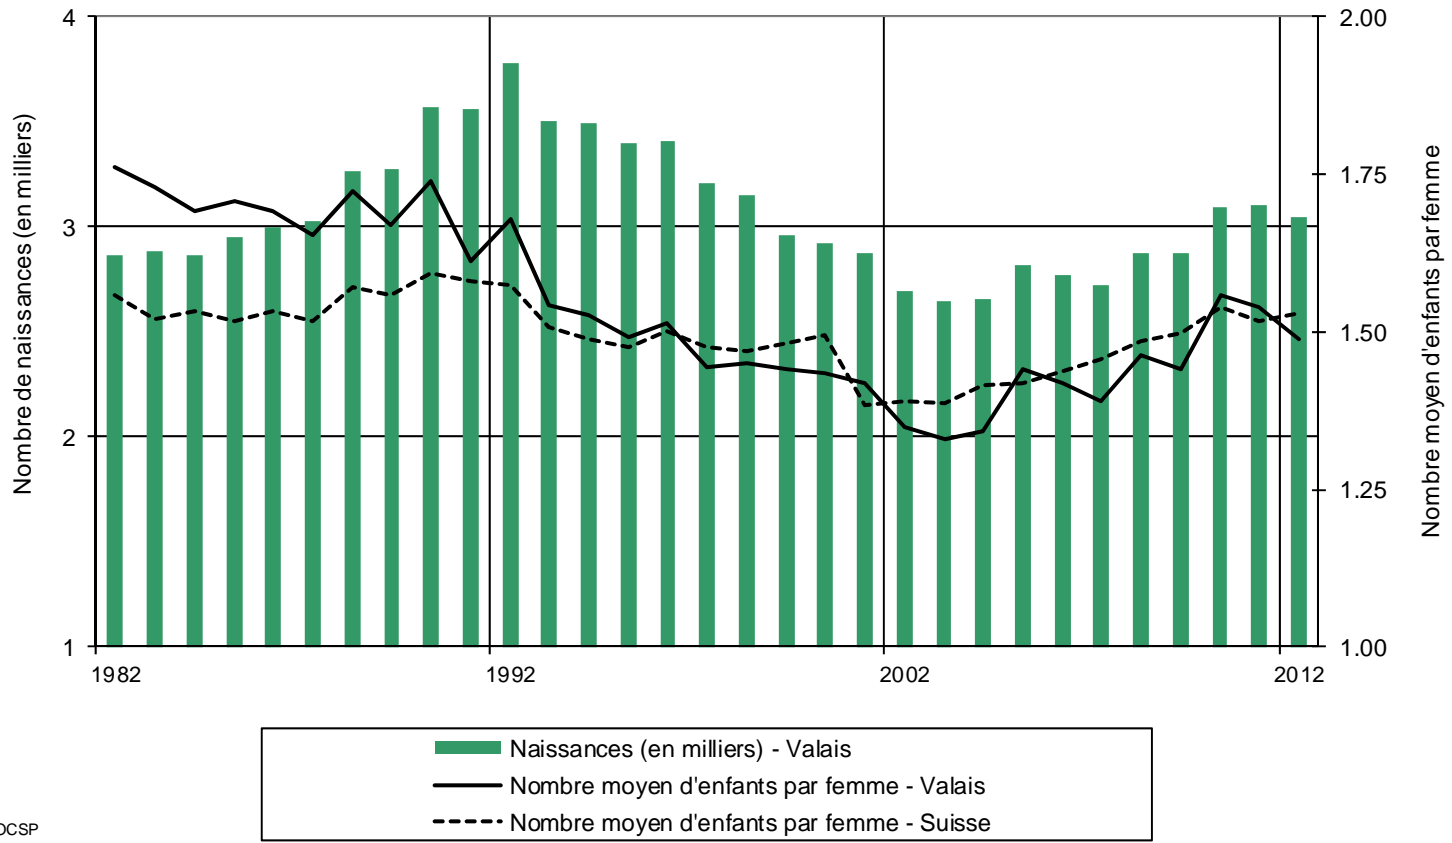

Naissances et indicateur conjoncturel de fécondité - Valais