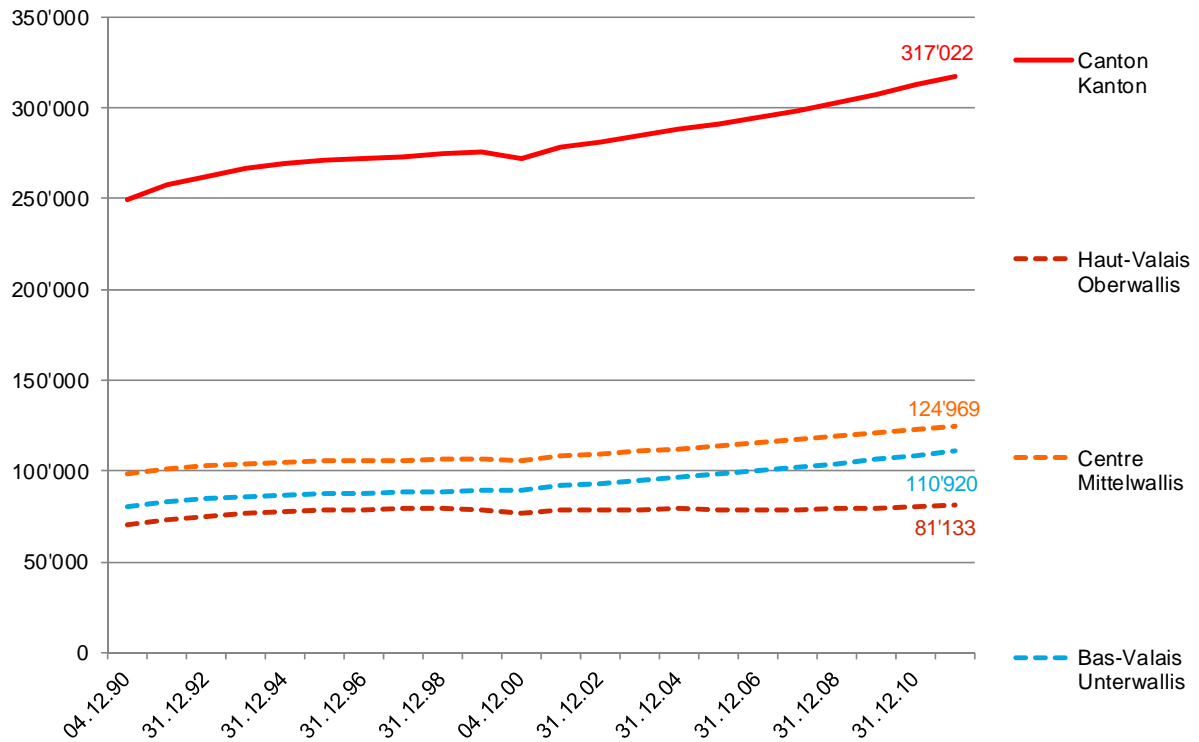

CANTON DU VALAIS
KANTON WALLIS

Grafik 1

Bevölkerungsentwicklung der Kantone von 2010 bis 2011

Grafik 2

Bevölkerungsentwicklung des Kantons Wallis, nach Regionen, von 1990 bis 2011

Quelle : von 1990 bis 2009, ESPOP ; seit 2010, STATPOP – Kantonales Amt für Statistik und Finanzausgleich