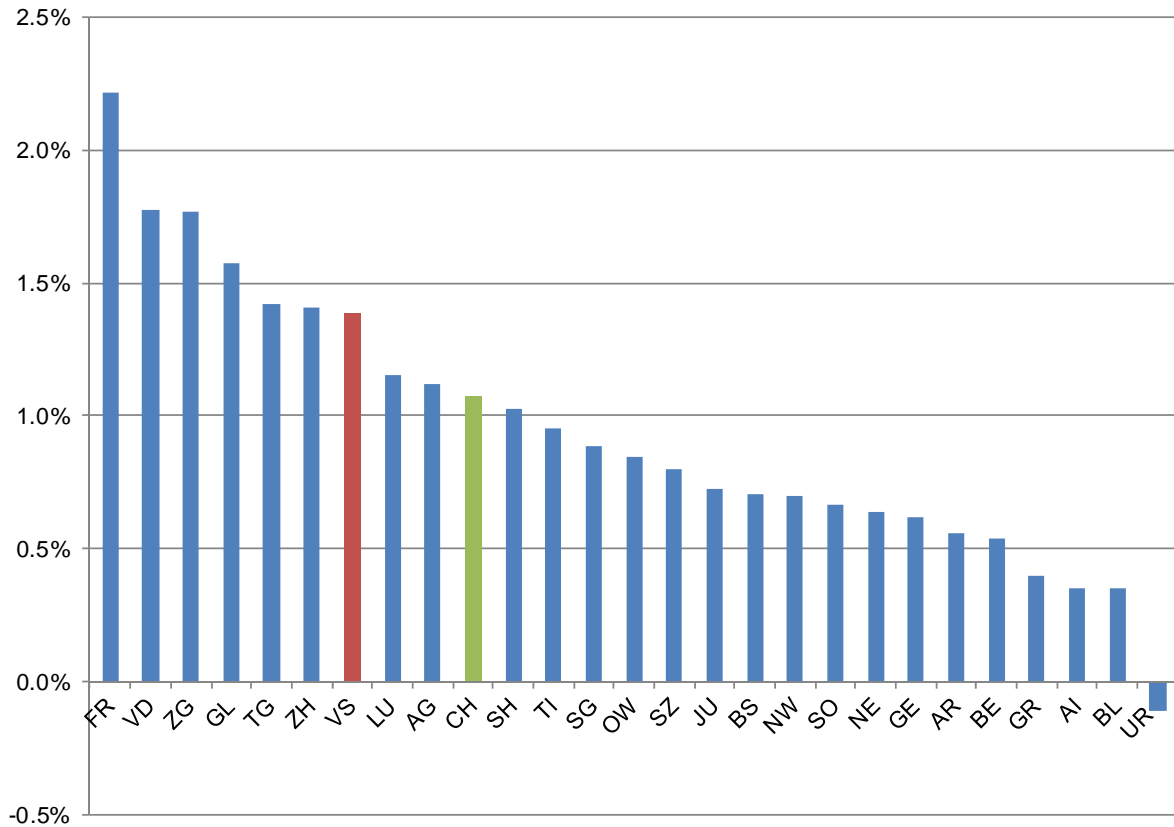

CANTON DU VALAIS
KANTON WALLIS

Grafik 1

Bevölkerungsentwicklung der Kantone von 2010 bis 2011

Grafik 2

Bevölkerungsentwicklung des Kantons Wallis, nach Regionen, von 1990 bis 2011

Quelle : von 1990 bis 2009, ESPOP ; seit 2010, STATPOP – Kantonales Amt für Statistik und Finanzausgleich