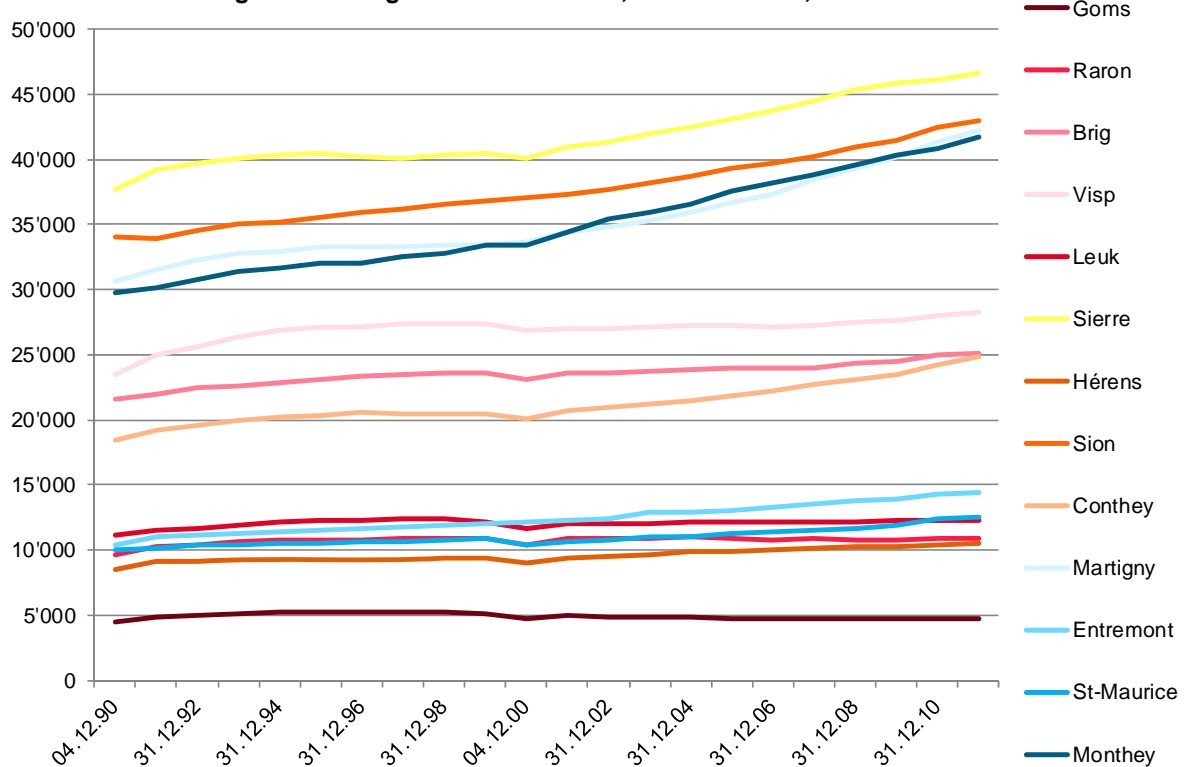

Grafik 3

Bevölkerungsentwicklung des Kantons Wallis, nach Bezirken, von 1990 bis 2011

Quelle : von 1990 bis 2009, ESPOP ; seit 2010, STATPOP – Kantonales Amt für Statistik und Finanzausgleich