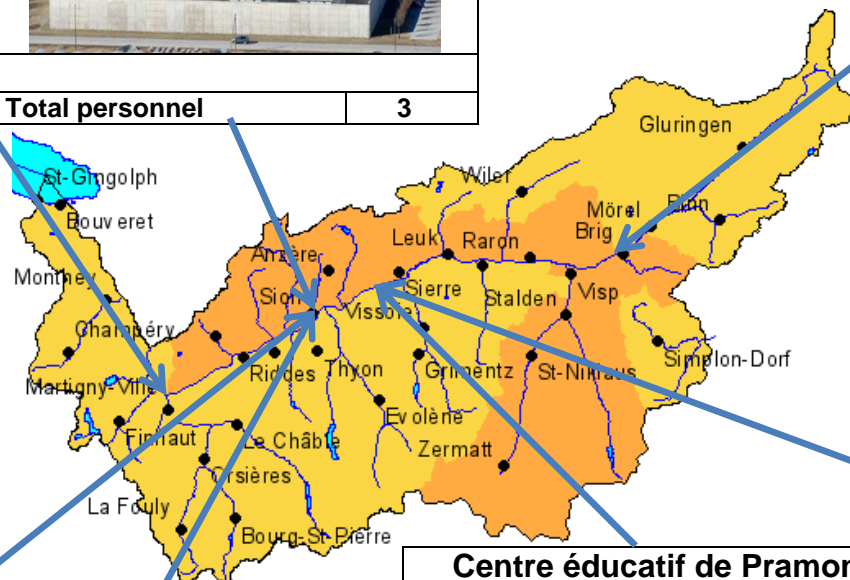

Direction

Total personnel 3

SAPEM

Total places	261
Total pers.	120.5

Prison de Brig

Régimes	places
Détention avant jugement H incl. SD / TE H incl. Courtes peines H	13
Détention avant jugement F incl. SD / TE F incl. Courtes peines F	5
Total places	18
Total personnel	4

Prison de Sion

Régimes	places
Détention avant jugement H	86
Semi-détention (SD) /Travail externe (TE) aile E H	16
Courtes peines aile A H	19
Total places	121
Total personnel	28.5

Office des Sanctions et des mesures d'accompagnement